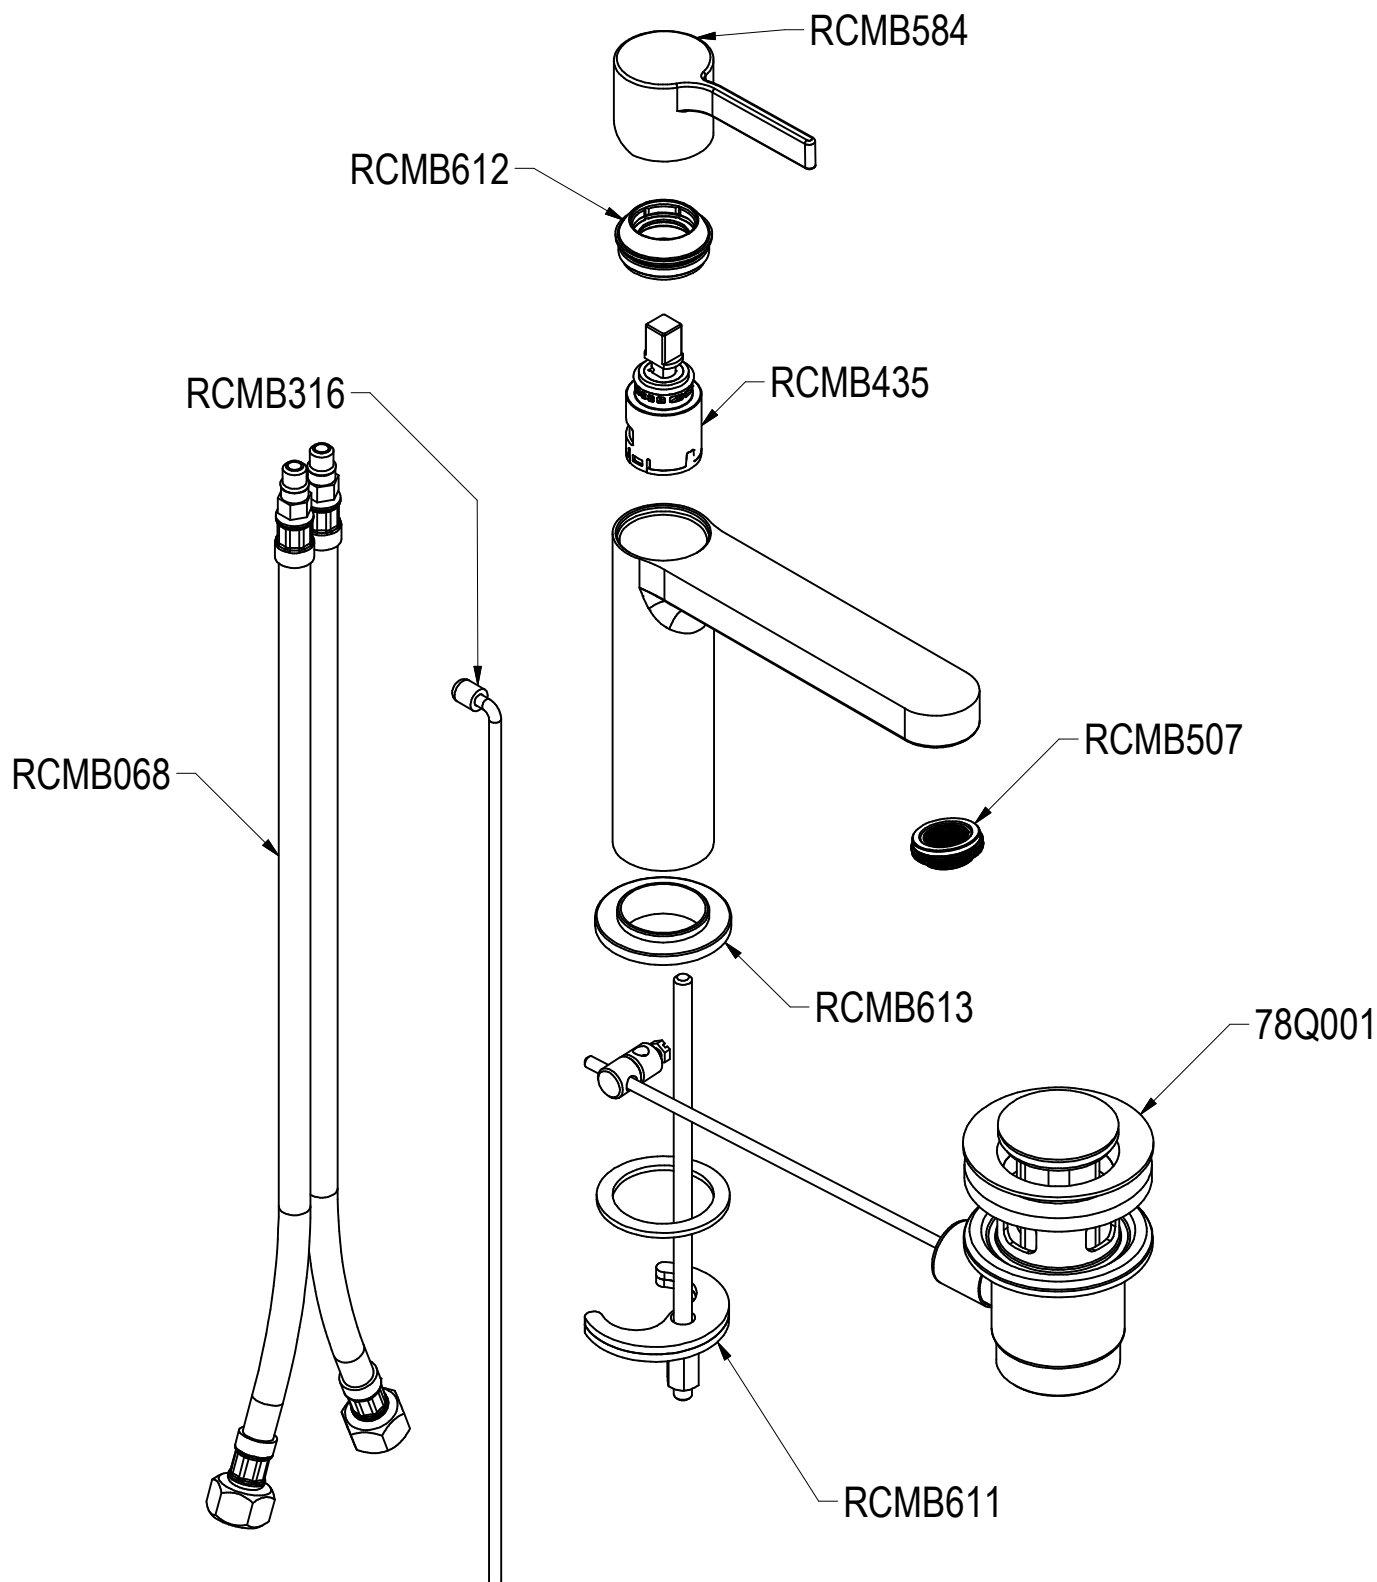

# SCHEDA TECNICA / TECHNICAL DATA

RUBINETTERIE RITMONIO S.R.L. si riserva tutti i diritti connessi con il presente documento e con l'oggetto o la materia ivi rappresentati con divieto di riprodurlo, utilizzarlo o renderlo accessibile a terzi in assenza di previa autorizzazione. Disegno CAD non modificabile a mano

**Ritmonio**

Living a quality experience.

13019 VARALLO - (VC) - ITALY

SERIE	TIE	CODICE	PR34AA101-201	DATA EMISSIONE	21/04/15
DENOMINAZIONE	Miscelatore monocomando per lavabo Single leverbasin mixer				
REVISIONE	/	EMESSO	SIGNORINI	APPROVATO	GIUSTO C.