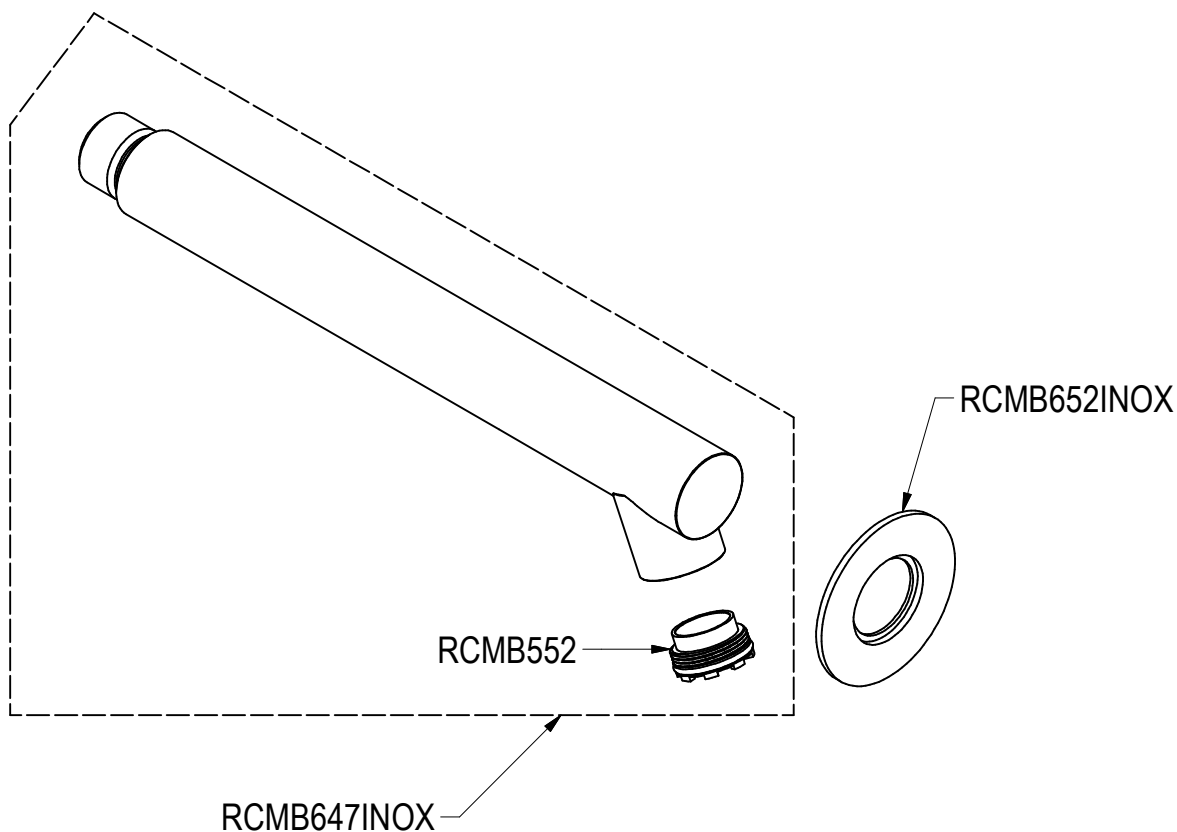

SCHEDA TECNICA / TECHNICAL DATA

RUBINETTERIE RITMONIO S.R.L. si riserva tutti i diritti connessi con il presente documento e con l'oggetto o la materia ivi rappresentati con divieto di riprodurlo, utilizzarlo o renderlo accessibile a terzi in assenza di previa autorizzazione. Disegno CAD non modificabile a mano

 Ritmonio Living a quality experience. 13019 VARALLO - (VC) - ITALY	SERIE Ø35 inox	CODICE E0BA0155H3D	DATA EMISSIONE 15/06/15
	DENOMINAZIONE Bocca erogazione da muro per vasca Wall spout for bathtub		
REVISIONE /	EMESSO SIGNORINI	APPROVATO GIUSTO	