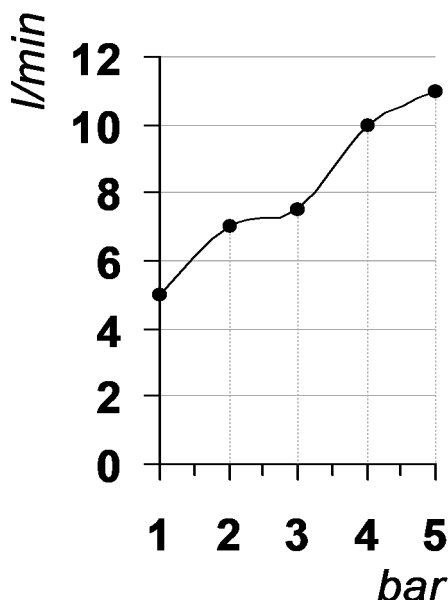

Living a quality experience.

13019 VARALLO - (VC) - ITALY

I diagrammi riportati di seguito riassumono i valori riscontrati durante le prove di portata dei seguenti articoli. Le prove sono state effettuate con pressioni che variavano da 1 a 5 bar e in posizione di acqua miscelata

The following diagrams sum up the values, taken from flow tests of the following items. Tests were conducted with pressure variations from 1 to 5 bar and with mixed water.

HAPTIC

Art. PR43AU201

Miscelatore monocomando per lavabo

Single lever basin mixer

Portata con aeratore
Flow rate with aerator

bar	1	2	3	4	5
l/min	5	7	7.5	10	11

REVISIONE

/

DATA EMISSIONE

01/04/2022