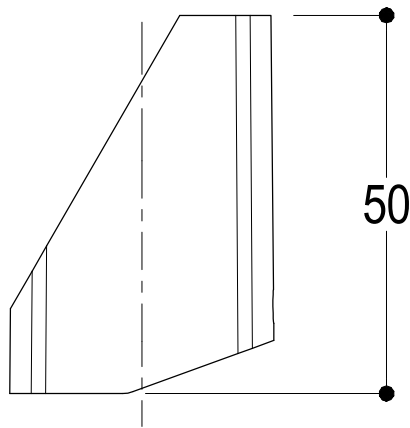

SCHEDA TECNICA / TECHNICAL DATA

RUBINETTERIE RITMONIO S.R.L. si riserva tutti i diritti connessi con il presente documento e con l'oggetto o la materia ivi rappresentati con divieto di riprodurlo, utilizzarlo o renderlo accessibile a terzi in assenza di previa autorizzazione. Disegno CAD non modificabile a mano

RUBINETTERIE RITMONIO S.R.L. will claim all rights related to the present document and with the object or subject represented therein with the prohibition of reproduction, use or disclosure to third parties without previous permission. The Cad plan is not alterable by hand

Ritmonio
Living a quality experience.
13019 VARALLO - (VC) - ITALY

SERIE HAPTIC

CODICE PR43MA002

DATA EMISSIONE 12/05/17

DENOMINAZIONE Comando Capsule
Capsule Handle

REVISIONE /
/