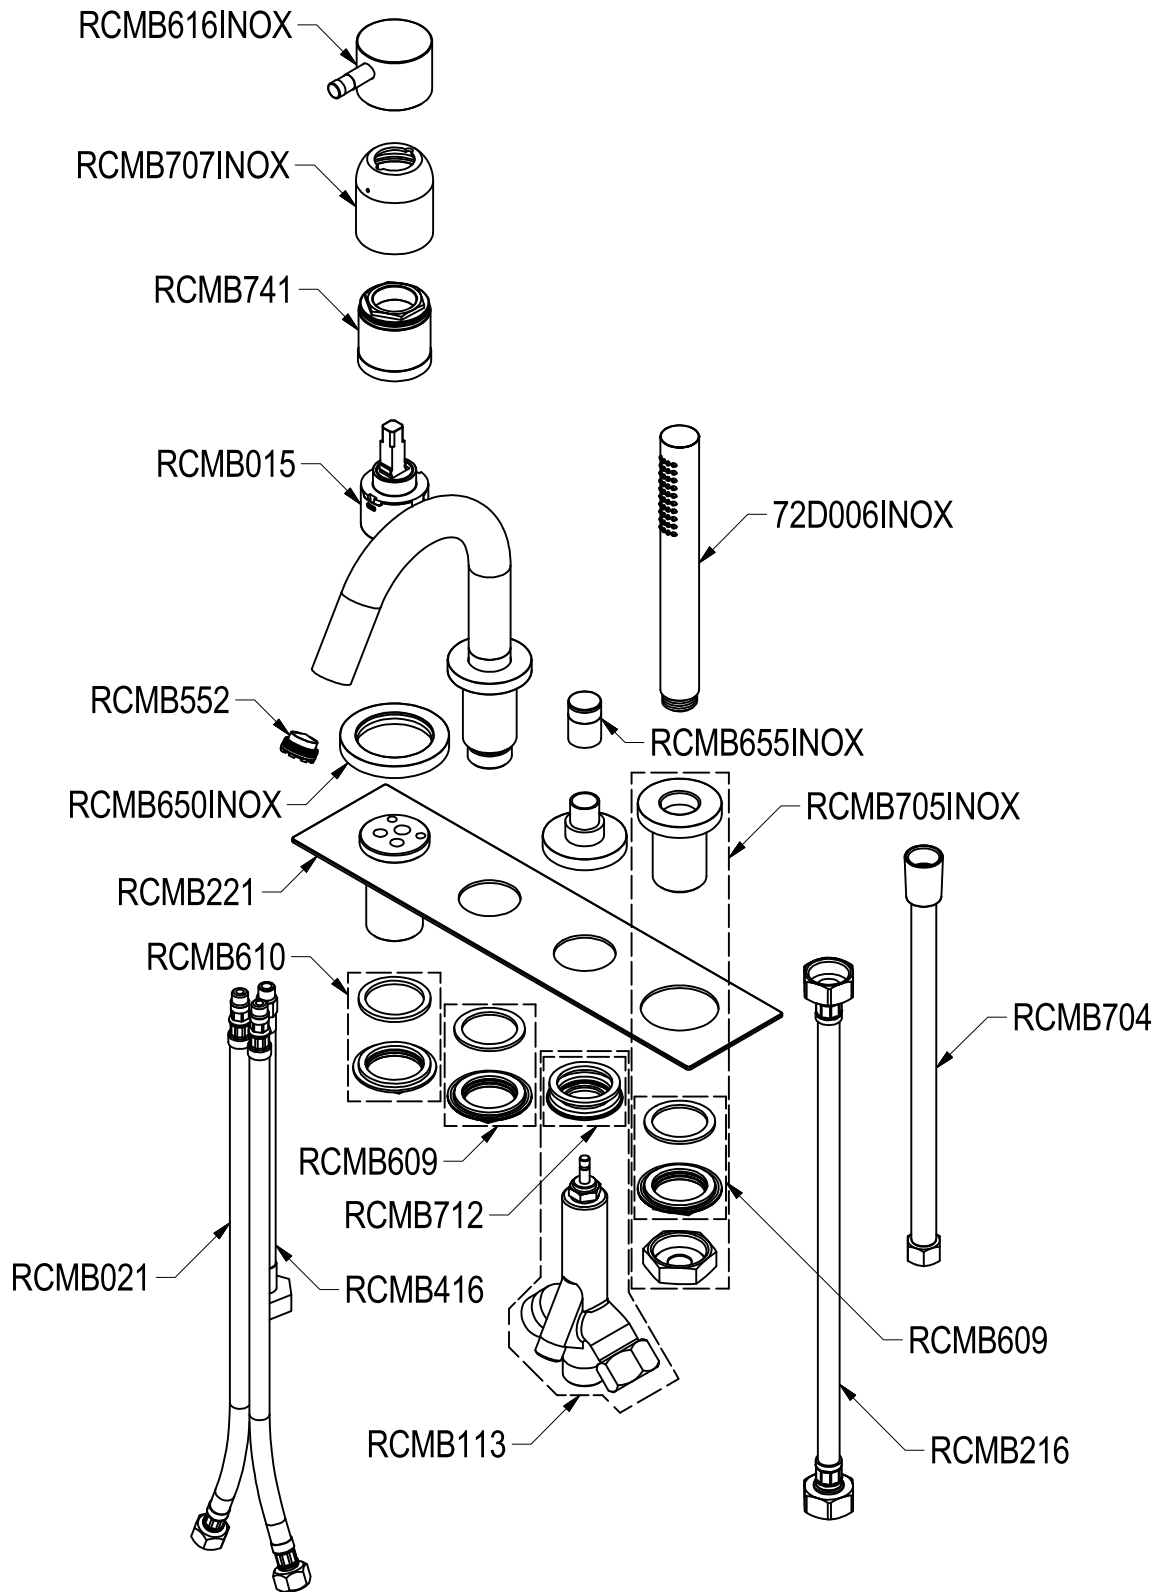

SCHEDA TECNICA / TECHNICAL DATA

RUBINETTERIE RITMONIO S.R.L. si riserva tutti i diritti connessi con il presente documento e con l'oggetto o la materia ivi rappresentati con divieto di riprodurlo, utilizzarlo o renderlo accessibile a terzi in assenza di previa autorizzazione. Disegno CAD non modificabile a mano

Ritmonio
Living a quality experience.
13019 VARALLO - (VC) - ITALY

SERIE Ø35 INOX

CODICE E0BA0432INOX

DATA EMISSIONE 15/02/17

DENOMINAZIONE Gruppo per bordo vasca
Deck mounted bath group

REVISIONE /
/