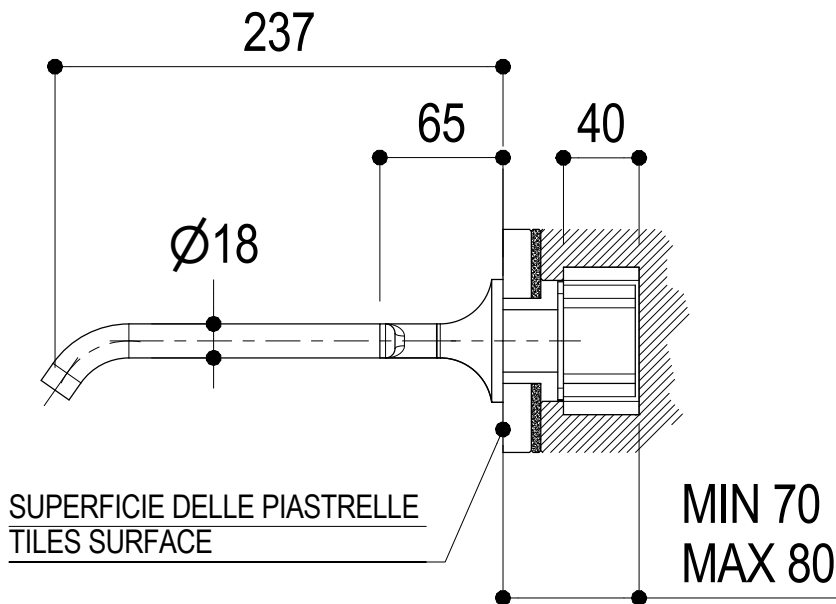

**Ritmonio**  
Living a quality experience.  
13019 VARALLO - (VC) - ITALY

SERIE  
DIAMETRO35 ELEGANCE

CODICE  
PR54AJ202

DATA EMISSIONE  
15/07/2021

DENOMINAZIONE  
Gruppo a tre fori ad incasso per lavabo  
Built-in three holes basin group

## DIAMETRO35 ELEGANCE