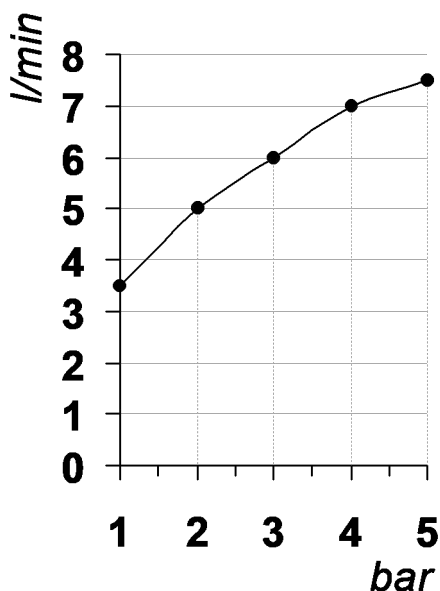

bar	1	2	3	4	5
l/min	3.5	5	6	7	7.5

REVISIONE

/

DATA EMISSIONE

22/12/2021