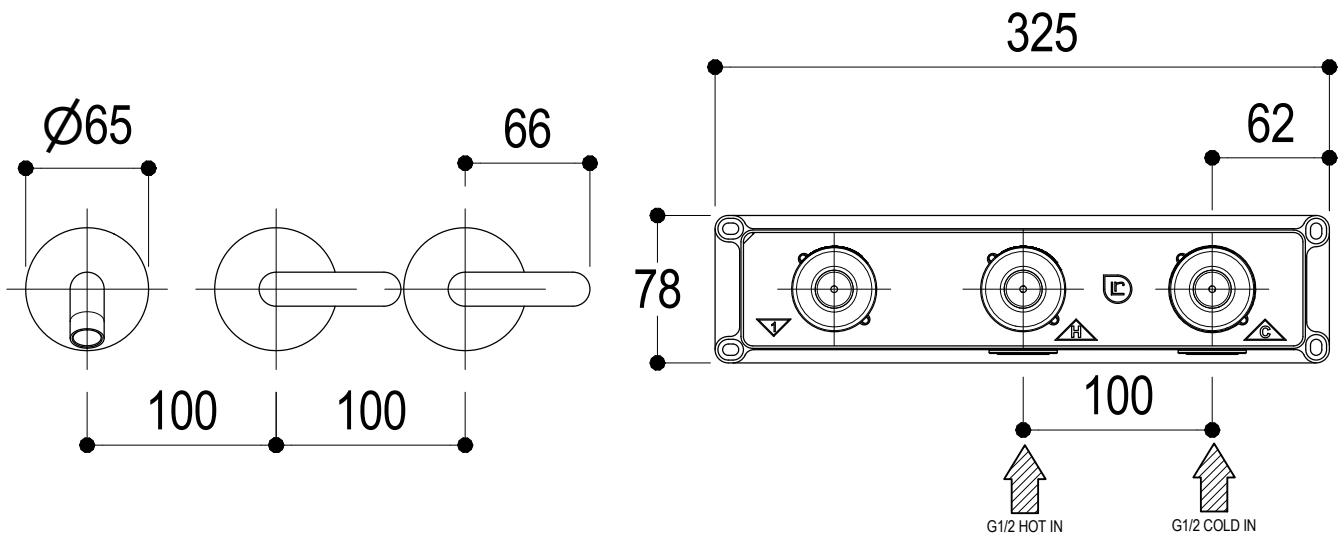

**Ritmonio**  
Living a quality experience.  
13019 VARALLO - (VC) - ITALY

SERIE  
DIAMETRO35 ELEGANCE

CODICE  
PR54AJ202

DATA EMISSIONE  
15/07/2021

DENOMINAZIONE  
Gruppo a tre fori ad incasso per lavabo  
Built-in three holes basin group

## DIAMETRO35 ELEGANCE