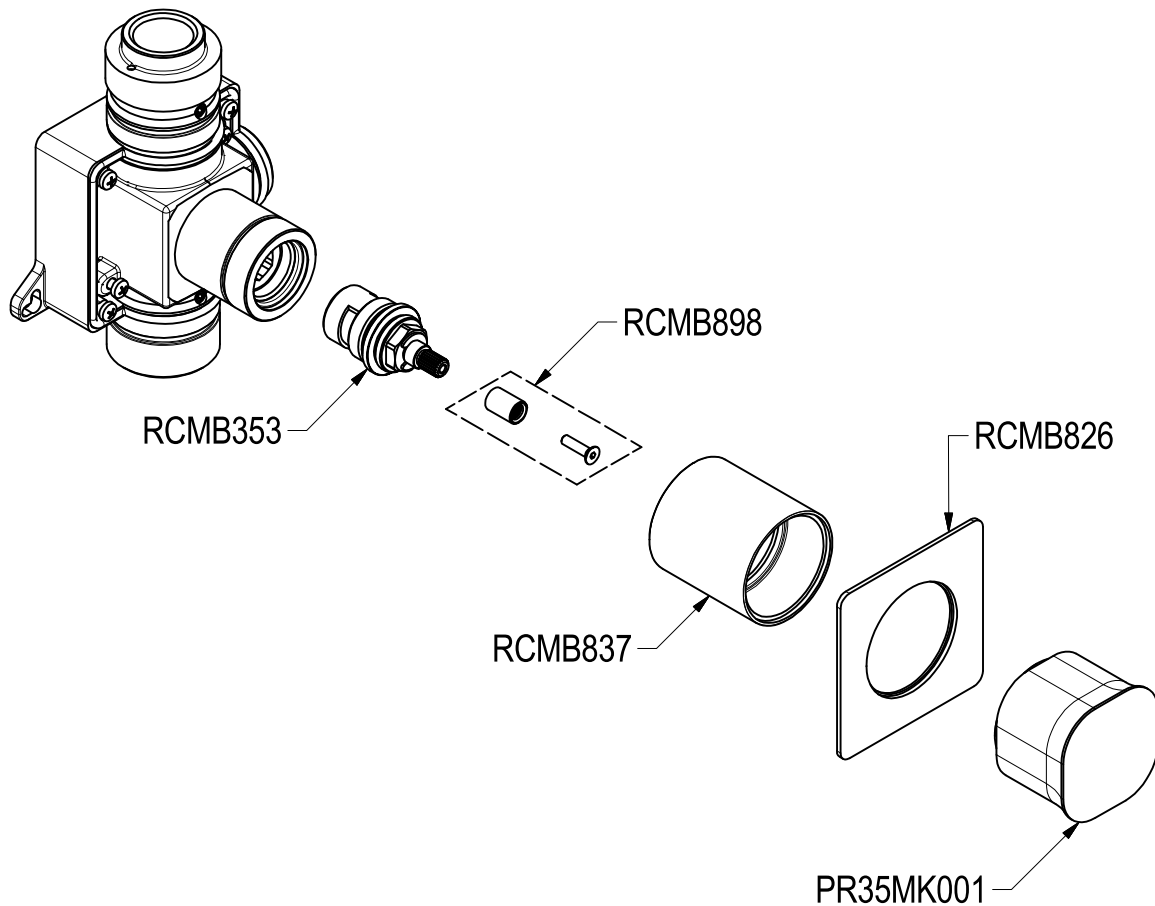

# SCHEDA TECNICA / TECHNICAL DATA

RUBINETTERIE RITMONIO S.R.L. si riserva tutti i diritti connessi con il presente documento e con l'oggetto o la materia ivi rappresentati con divieto di riprodurlo, utilizzarlo o renderlo accessibile a terzi in assenza di previa autorizzazione. Disegno CAD non modificabile a mano

**Ritmonio**  
Living a quality experience.  
13019 VARALLO - (VC) - ITALY

SERIE TAORMINA

CODICE PR35JA202

DATA EMISSIONE 21/09/18

DENOMINAZIONE Rubinetto d'arresto ad incasso  
Built-in stop valve

REVISIONE /  
/