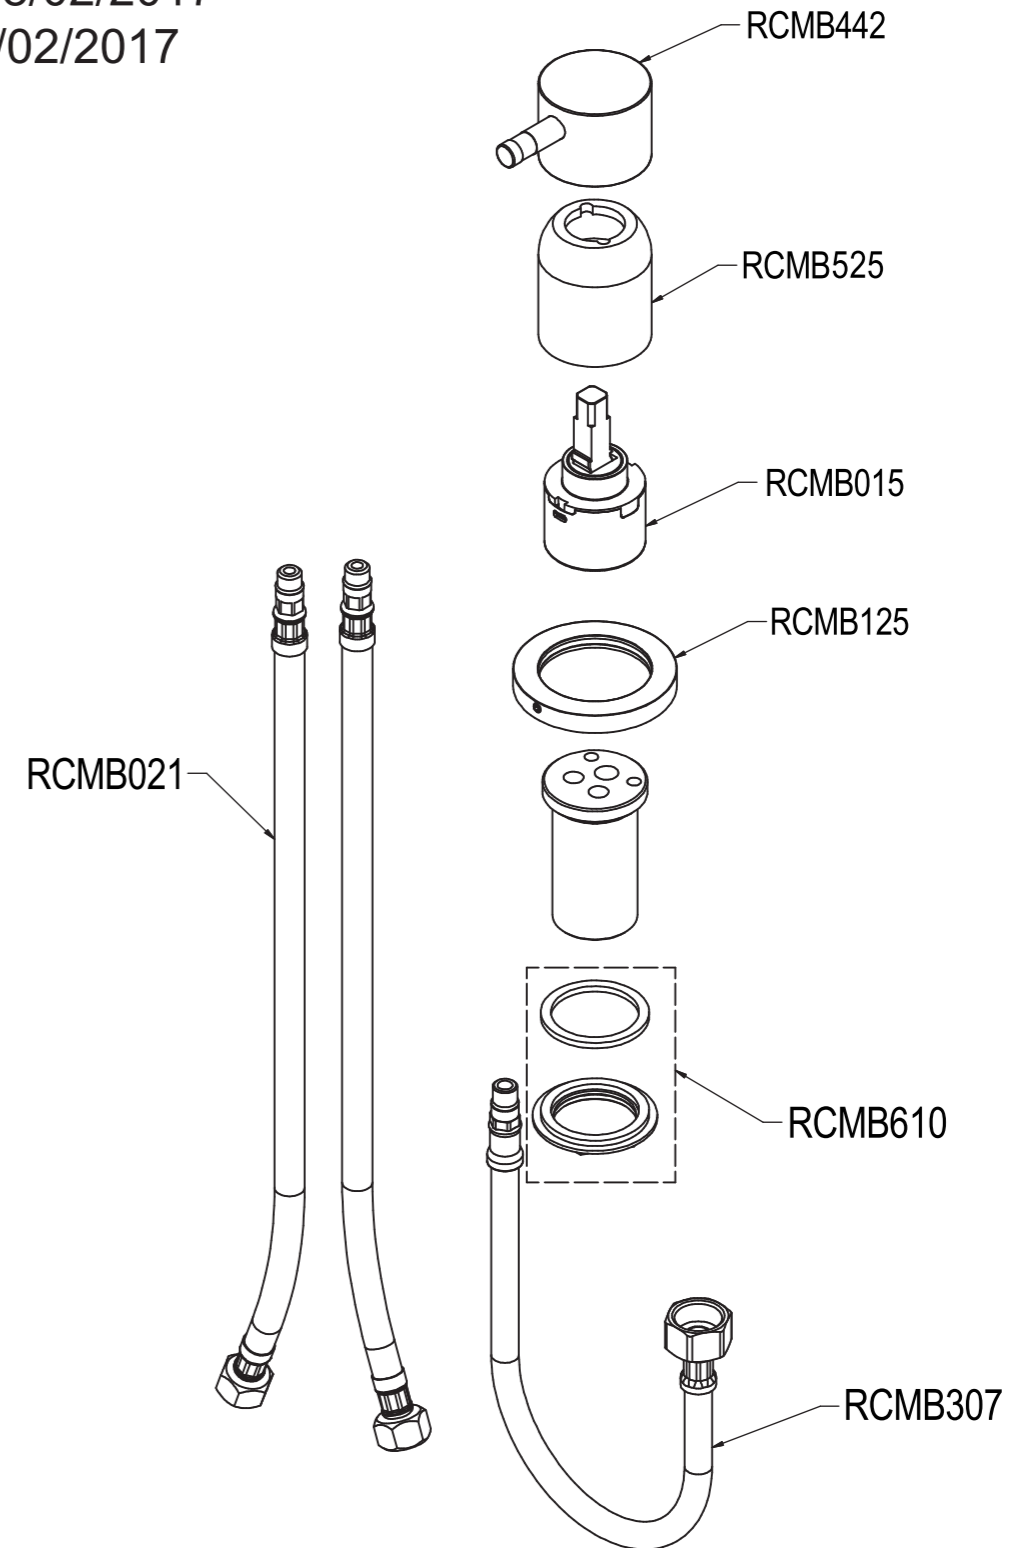

SCHEDA TECNICA / TECHNICAL DATA

RUBINETTERIE RITMONIO S.R.L. si riserva tutti i diritti connessi con il presente documento e con l'oggetto o la materia ivi rappresentati con divieto di riprodurlo, utilizzarlo o renderlo accessibile a terzi in assenza di previa autorizzazione. Disegno CAD non modificabile a mano

RUBINETTERIE RITMONIO S.R.L. will claim all rights related to the present document and with the object or subject represented therein with the prohibition of reproduction, use or disclosure to third parties without previous permission. The Cad plan is not alterable by hand

FINO AL 28/02/2017
SINCE 28/02/2017