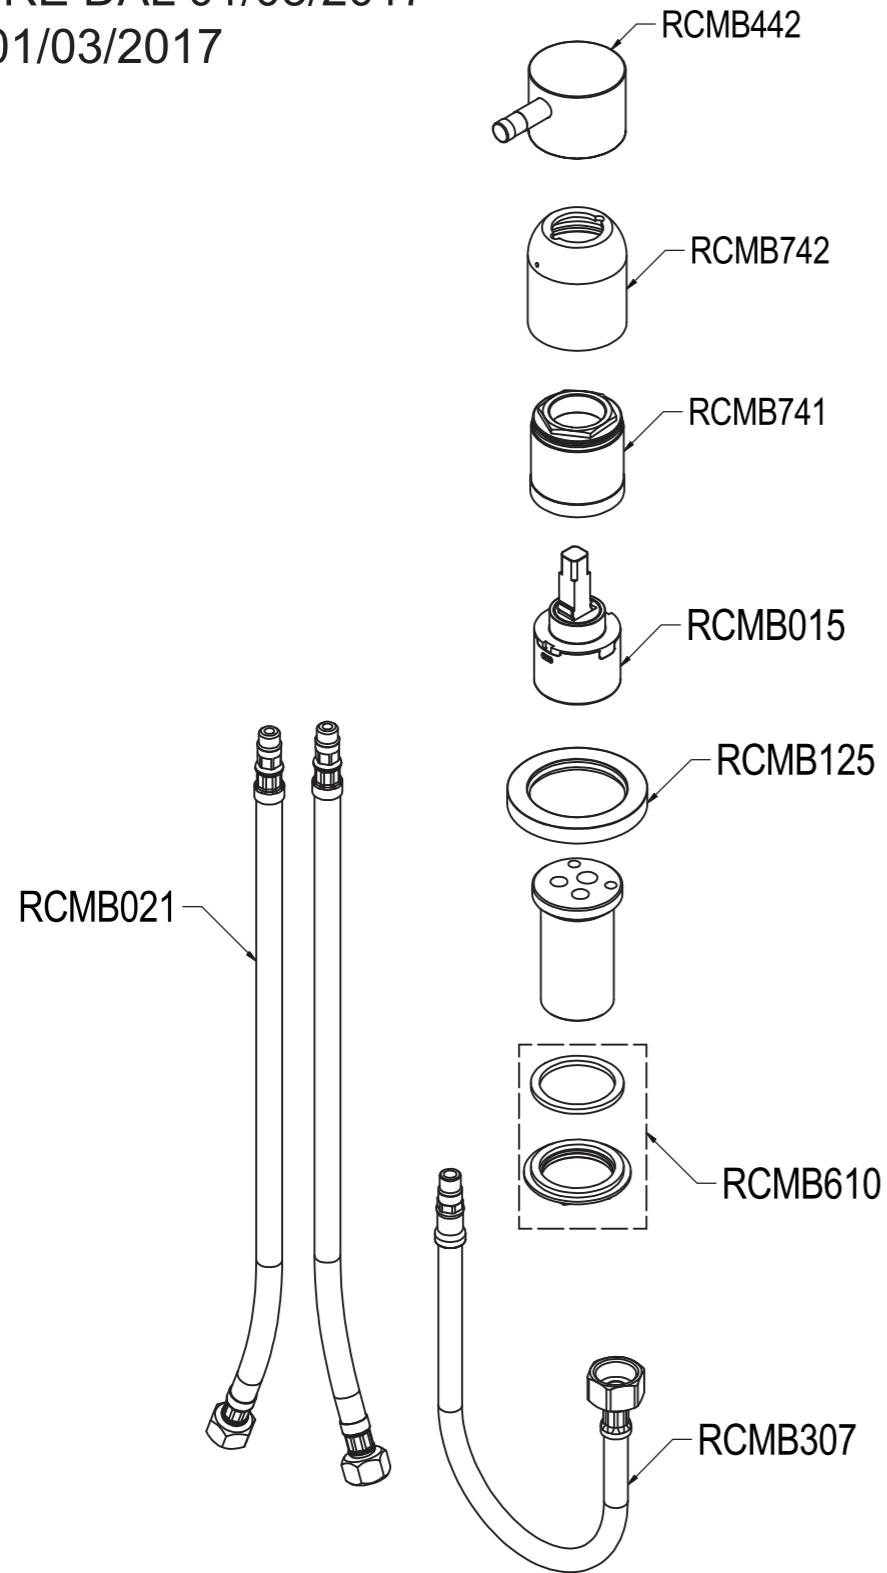

SCHEDA TECNICA / TECHNICAL DATA

RUBINETTERIE RITMONIO S.R.L. si riserva tutti i diritti connessi con il presente documento e con l'oggetto o la materia ivi rappresentati con divieto di riprodurlo, utilizzarlo o renderlo accessibile a terzi in assenza di previa autorizzazione. Disegno CAD non modificabile a mano

A PARTIRE DAL 01/03/2017
SINCE 01/03/2017

	SERIE	Ø35	CODICE	E0BA0107	DATA EMISSIONE	27/06/16
	DENOMINAZIONE	Miscelatore monocomando da piano Worktop single lever basin mixer			REVISIONE	1
						10/02/17