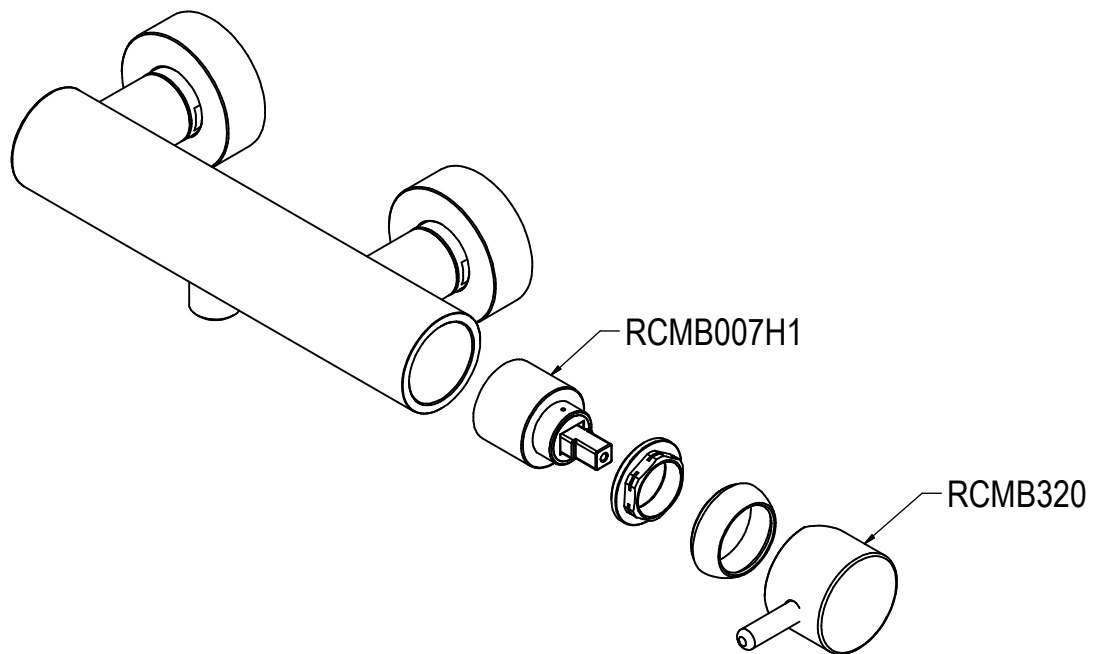

# SCHEDA TECNICA / TECHNICAL DATA

RUBINETTERIE RITMONIO S.R.L. si riserva tutti i diritti connessi con il presente documento e con l'oggetto o la materia ivi rappresentati con divieto di riprodurlo, utilizzarlo o renderlo accessibile a terzi in assenza di previa autorizzazione. Disegno CAD non modificabile a mano

**Ritmonio**  
Living a quality experience.  
13019 VARALLO - (VC) - ITALY

SERIE	REVERSO	CODICE	Q0BA6056	DATA EMISSIONE	07/06/2016
DENOMINAZIONE	Miscelatore monocomando esterno doccia External single lever shower mixer				
REVISIONE	/	EMESSO	Giusto	APPROVATO	Giusto