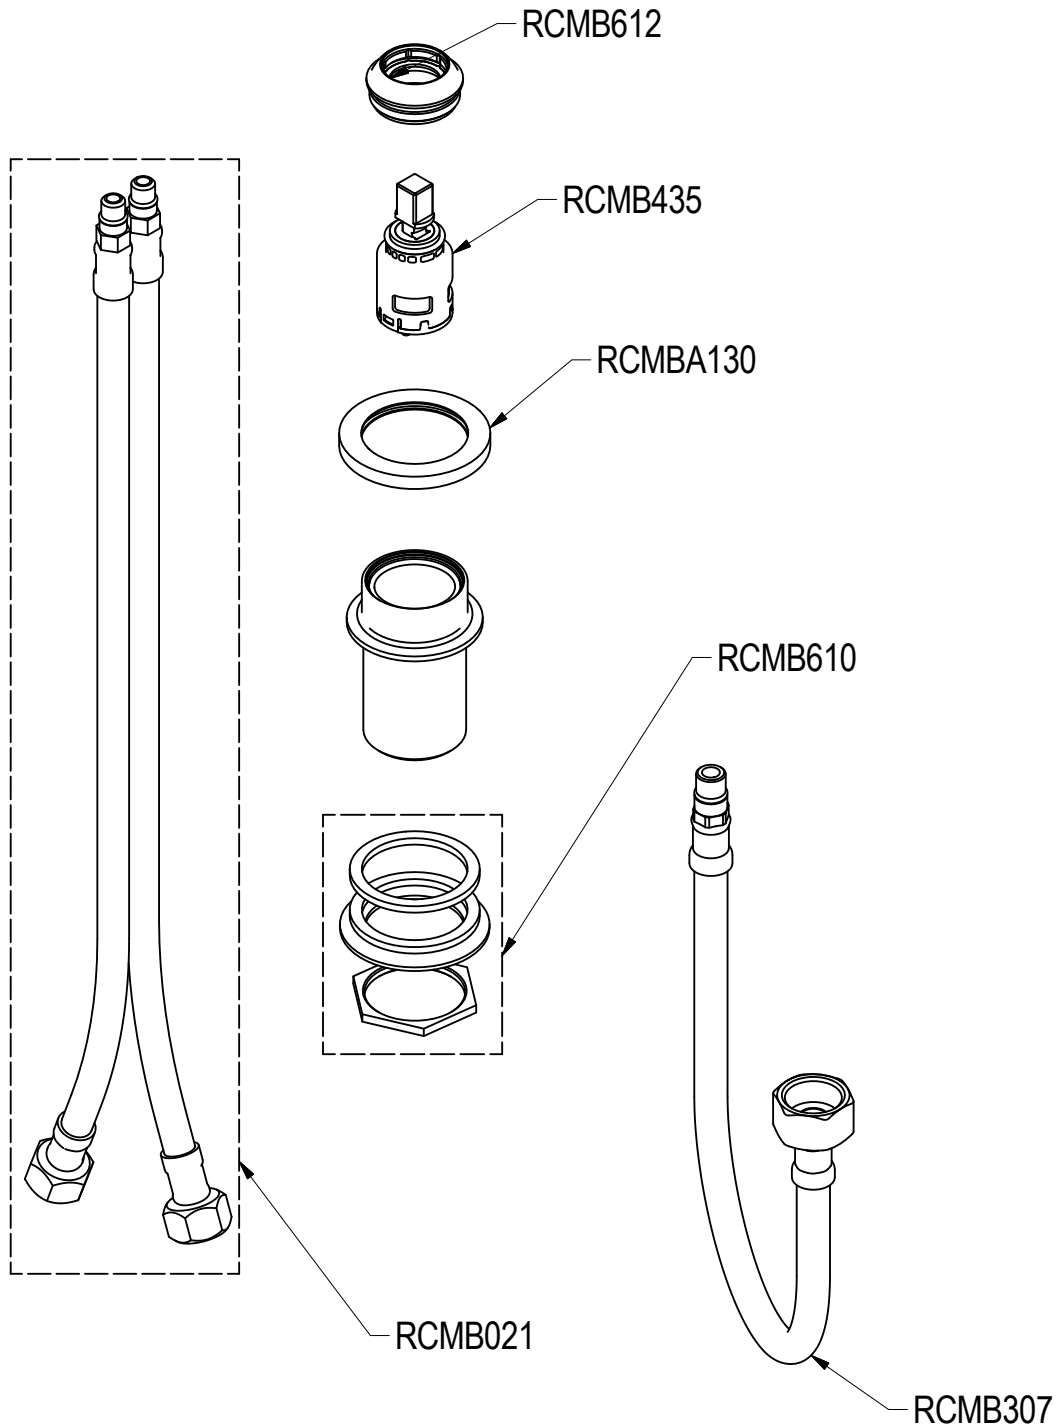

SCHEDA TECNICA / TECHNICAL DATA

RUBINETTERIE RITMONIO S.R.L. si riserva tutti i diritti connessi con il presente documento e con l'oggetto o la materia ivi rappresentati con divieto di riprodurlo, utilizzarlo o renderlo accessibile a terzi in assenza di previa autorizzazione. Disegno CAD non modificabile a mano

Ritmonio
Living a quality experience.
13019 VARALLO - (VC) - ITALY

SERIE
DIAMETRO35 IMPRONTE

CODICE
PR51AS211

DATA EMISSIONE
27/07/2021

DENOMINAZIONE
Miscelatore monocomando per lavabo
Single lever basin mixer