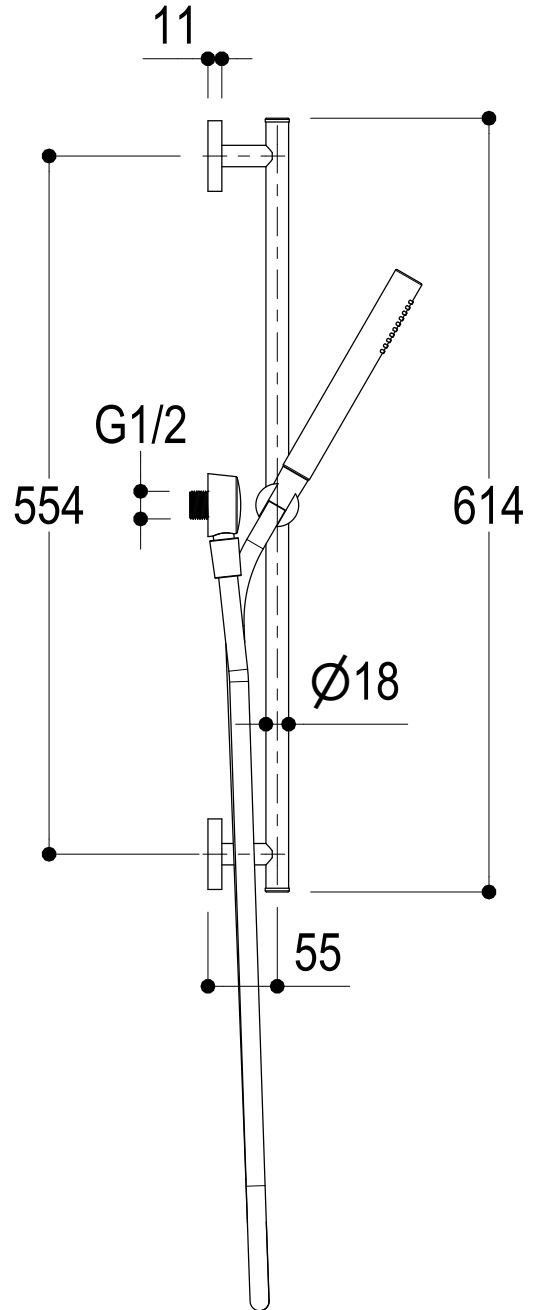

SCHEDA TECNICA / TECHNICAL DATA

RUBINETTERIE RITMONIO S.R.L. si riserva tutti i diritti connessi con il presente documento e con l'oggetto o la materia ivi rappresentati con divieto di riprodurlo, utilizzarlo o renderlo accessibile a terzi in assenza di previa autorizzazione. Disegno CAD non modificabile a mano

Vista ISO

Ritmonio
Living a quality experience.
13019 VARALLO - (VC) - ITALY

SERIE ACCESSORI

CODICE 74W024

DATA EMISSIONE 13/03/2025

DENOMINAZIONE
Asta saliscendi con doccetta e presa acqua
Sliding rail with handshower and water intake