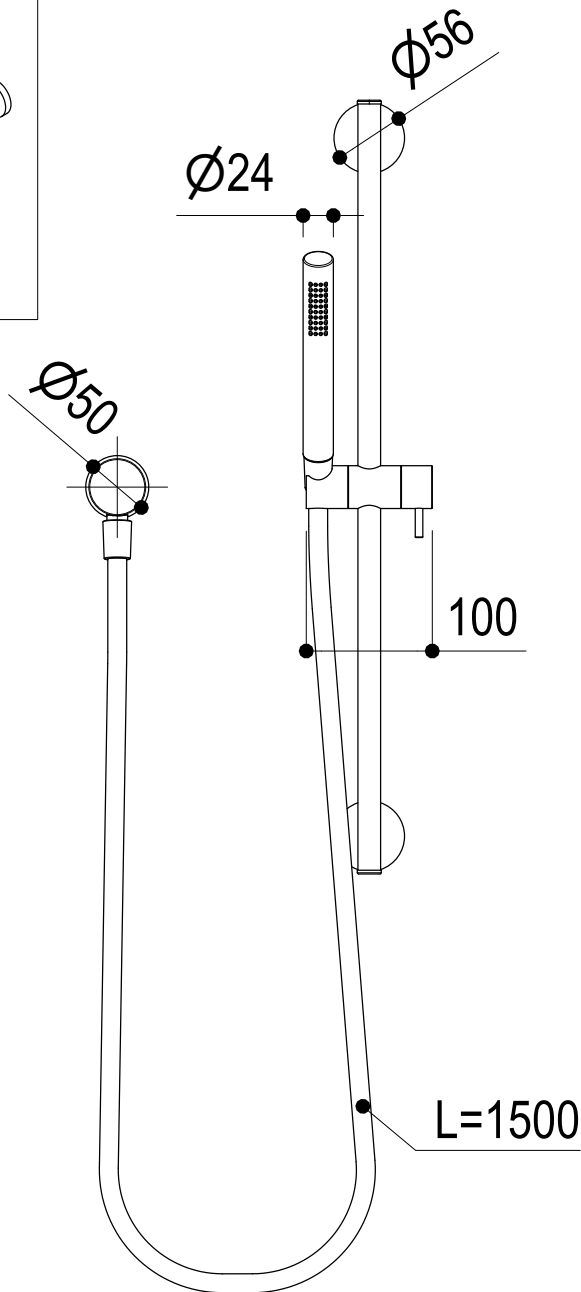

SCHEDA TECNICA / TECHNICAL DATA

RUBINETTERIE RITMONIO S.R.L. si riserva tutti i diritti connessi con il presente documento e con l'oggetto o la materia ivi rappresentati con divieto di riprodurlo, utilizzarlo o renderlo accessibile a terzi in assenza di previa autorizzazione. Disegno CAD non modificabile a mano

Vista ISO

Ritmonio
Living a quality experience.
13019 VARALLO - (VC) - ITALY

SERIE ACCESSORI

CODICE 74W024

DATA EMISSIONE 13/03/2025

DENOMINAZIONE
Asta saliscendi con doccetta e presa acqua
Sliding rail with handshower and water intake