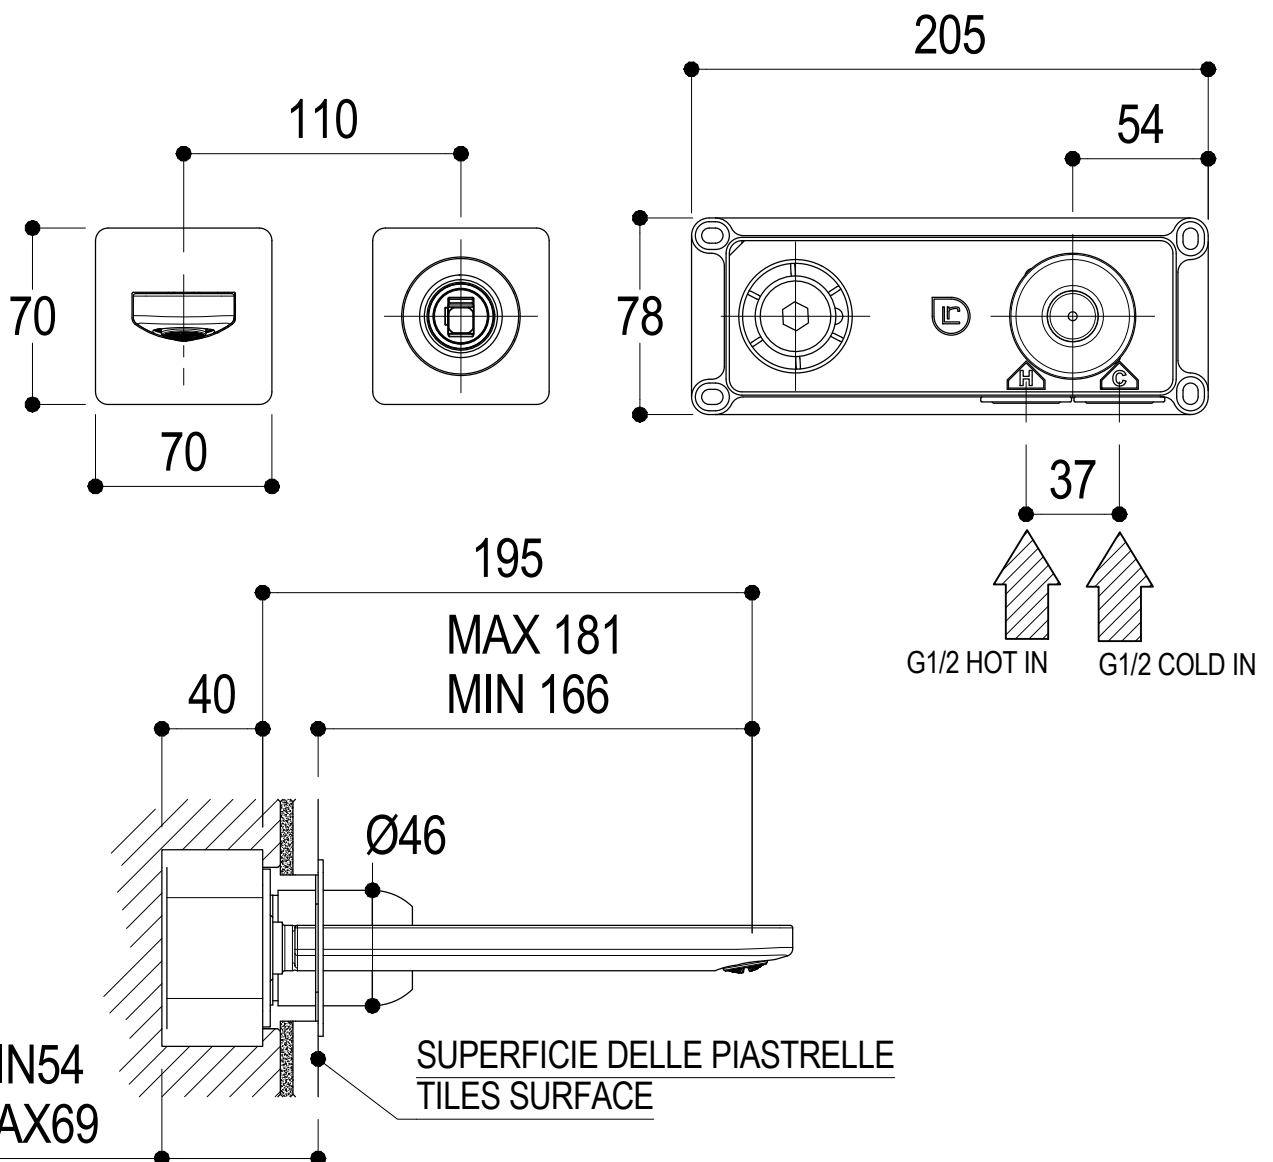

SERIE HAPTIC

CODICE PR43AY202

DATA EMISSIONE 04/04/2016

DENOMINAZIONE Miscelatore monocomando ad incasso per lavabo
Built-in single lever basin mixer

REVISIONE 2
10/01/2022