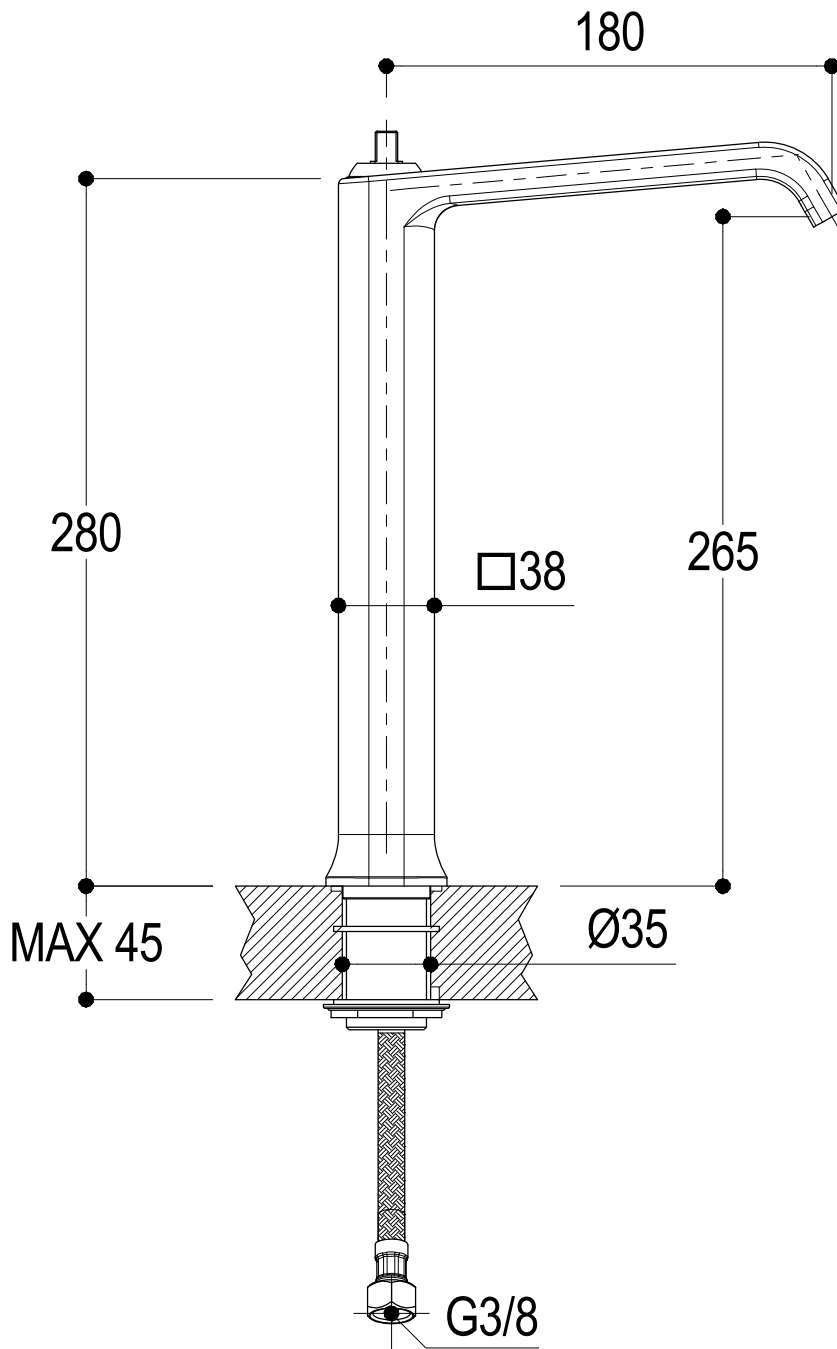

ECO+

STD

Vista ISO

Ritmonio
Living a quality experience.
13019 VARALLO - (VC) - ITALY

SERIE TAORMINA

CODICE PR35AV201

DATA EMISSIONE 05/02/2018

DENOMINAZIONE Miscelatore monocomando sopraiano per lavabo
Exposed single lever masin mixer