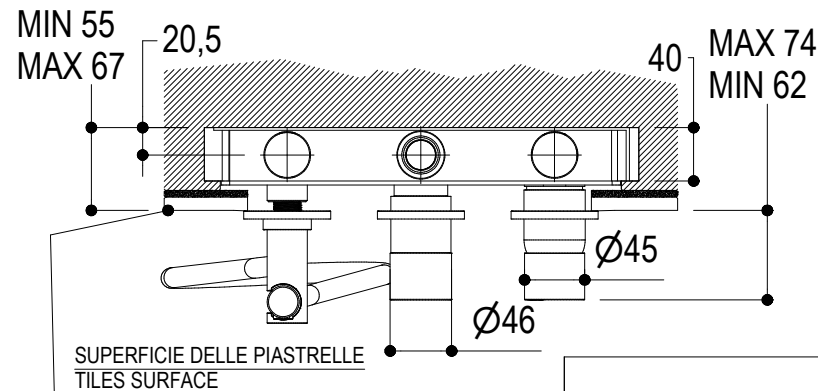

Ritmonio
Living a quality experience.
13019 VARALLO - (VC) - ITALY

SERIE	DIAMETRO35	CODICE	E0BA0466SP	DATA EMISSIONE	01/10/2021
DENOMINAZIONE	Miscelatore ad incasso per vasca Built-in lever bath mixer			REVISIONE	2
					04/04/2024

Living a quality experience.

13019 VARALLO - (VC) - ITALY

I diagrammi riportati di seguito riassumono i valori riscontrati durante le prove di portata dei seguenti articoli. Le prove sono state effettuate con pressioni che variavano da 1 a 5 bar e in posizione di acqua miscelata

The following diagrams sum up the values, taken from flow tests of the following items. Tests were conducted with pressure variations from 1 to 5 bar and with mixed water.

Ø35

Art. E0BA0466SP

Miscelatore ad incasso per vasca