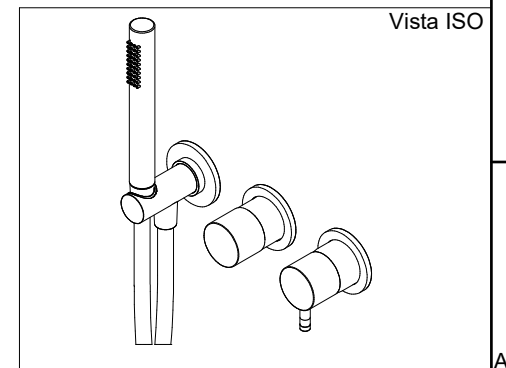

Ritmonio
Living a quality experience.
13019 VARALLO - (VC) - ITALY

SERIE	DIAMETRO35	CODICE	E0BA0466SP	DATA EMISSIONE	01/10/2021
DENOMINAZIONE	Miscelatore ad incasso per vasca Built-in lever bath mixer			REVISIONE	2
					04/04/2024

Living a quality experience.

13019 VARALLO - (VC) - ITALY

I diagrammi riportati di seguito riassumono i valori riscontrati durante le prove di portata dei seguenti articoli. Le prove sono state effettuate con pressioni che variavano da 1 a 5 bar e in posizione di acqua miscelata

The following diagrams sum up the values, taken from flow tests of the following items. Tests were conducted with pressure variations from 1 to 5 bar and with mixed water.

Ø35

Art. E0BA0466SP

Miscelatore ad incasso per vasca