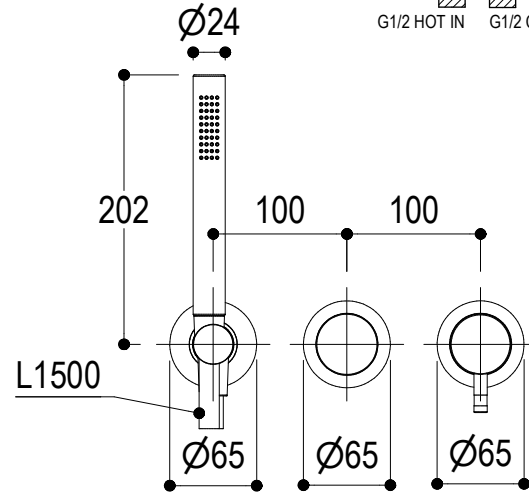

Ritmonio
Living a quality experience.
13019 VARALLO - (VC) - ITALY

SERIE	DIAMETRO35	CODICE	E0BA0466SP	DATA EMISSIONE	01/10/2021
DENOMINAZIONE	Miscelatore ad incasso per vasca Built-in lever bath mixer			REVISIONE	2
					04/04/2024

Living a quality experience.

13019 VARALLO - (VC) - ITALY

I diagrammi riportati di seguito riassumono i valori riscontrati durante le prove di portata dei seguenti articoli. Le prove sono state effettuate con pressioni che variavano da 1 a 5 bar e in posizione di acqua miscelata

The following diagrams sum up the values, taken from flow tests of the following items. Tests were conducted with pressure variations from 1 to 5 bar and with mixed water.

Ø35

Art. E0BA0466SP

Miscelatore ad incasso per vasca