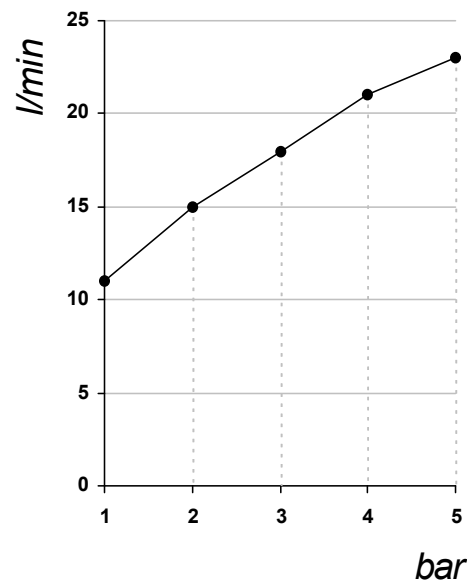

Uscita principale / Main outlet

bar	1	2	3	4	5
l/min	11	15	18	21	23

REVISIONE

2

DATA EMISSIONE

02/05/2024