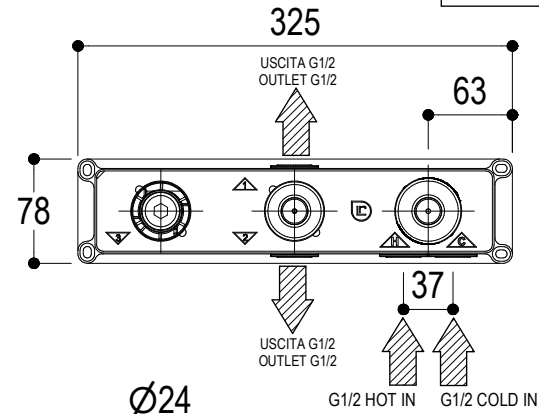

Ritmonio
Living a quality experience.
13019 VARALLO - (VC) - ITALY

SERIE	DIAMETRO35	CODICE	E0BA0466SP	DATA EMISSIONE	01/10/2021
DENOMINAZIONE	Miscelatore ad incasso per vasca Built-in lever bath mixer			REVISIONE	2
					04/04/2024

Living a quality experience.

13019 VARALLO - (VC) - ITALY

I diagrammi riportati di seguito riassumono i valori riscontrati durante le prove di portata dei seguenti articoli. Le prove sono state effettuate con pressioni che variavano da 1 a 5 bar e in posizione di acqua miscelata

The following diagrams sum up the values, taken from flow tests of the following items. Tests were conducted with pressure variations from 1 to 5 bar and with mixed water.

Ø35

Art. E0BA0466SP

Miscelatore ad incasso per vasca