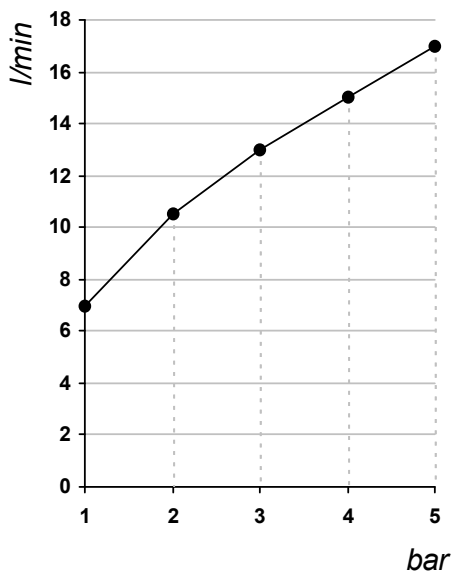

Doccetta / Hand shower

bar	1	2	3	4	5
l/min	7	10.5	13	15	17