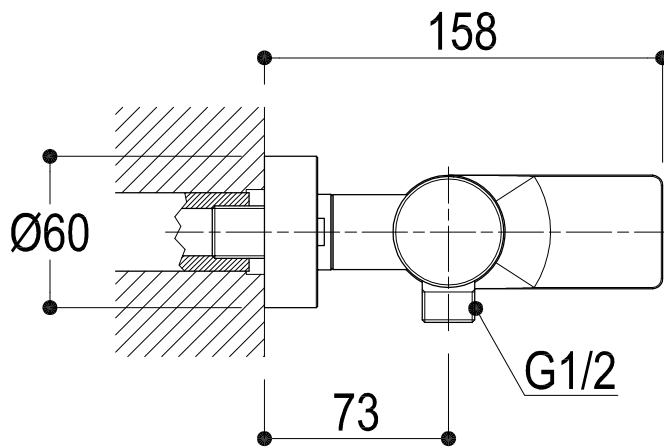

SCHEDA TECNICA / TECHNICAL DATA

Ritmonio RUBINETTERIE
13019 VARALLO _ (VC) _ ITALY

SERIE	POIS	CODICE	PR31FA201	DATA EMISSIONE	04/12/13
DENOMINAZIONE					
Miscelatore monocomando esterno per doccia Outer single lever shower mixer					
REVISIONE	EMESSO	ZUMELLA	APPROVATO	GIUSTO	

Living a quality experience.

13019 VARALLO - (VC) - ITALY

I diagrammi riportati di seguito riassumono i valori riscontrati durante le prove di portata dei seguenti articoli. Le prove sono state effettuate con pressioni che variavano da 1 a 5 bar e in posizione di acqua miscelata

The following diagrams sum up the values, taken from flow tests of the following items. Tests were conducted with pressure variations from 1 to 5 bar and with mixed water.

POIS

Art. PR31FA201

*Miscelatore monocomando esterno per doccia
Outer single lever shower mixer*