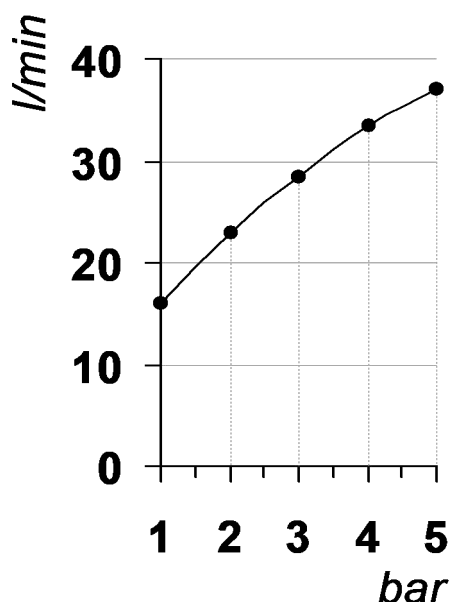

bar	1	2	3	4	5
l/min	16	23	28.5	33.5	37

REVISIONE

/

DATA EMISSIONE

18/11/2022