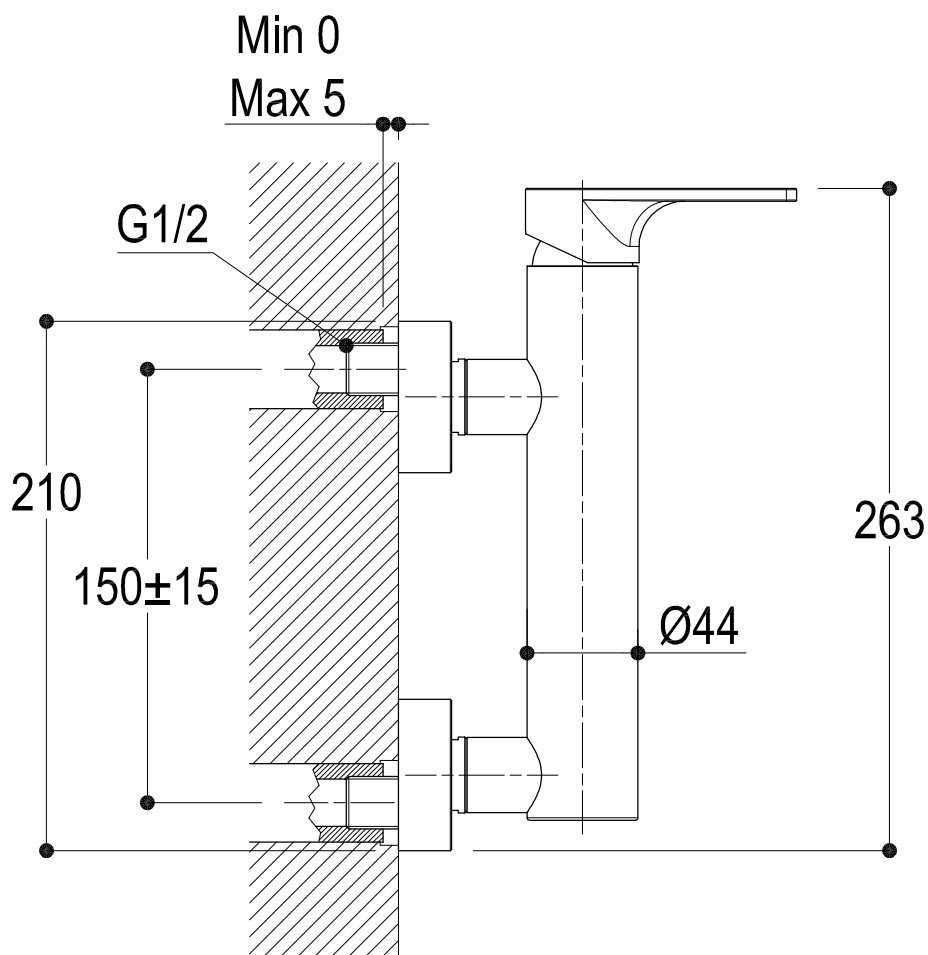

SCHEDA TECNICA / TECHNICAL DATA

Ritmonio RUBINETTERIE
13019 VARALLO _ (VC) _ ITALY

SERIE	POIS	CODICE	PR31FA201	DATA EMISSIONE	04/12/13
DENOMINAZIONE					
Miscelatore monocomando esterno per doccia Outer single lever shower mixer					
REVISIONE	EMESSO	ZUMELLA	APPROVATO	GIUSTO	

Living a quality experience.

13019 VARALLO - (VC) - ITALY

I diagrammi riportati di seguito riassumono i valori riscontrati durante le prove di portata dei seguenti articoli. Le prove sono state effettuate con pressioni che variavano da 1 a 5 bar e in posizione di acqua miscelata

The following diagrams sum up the values, taken from flow tests of the following items. Tests were conducted with pressure variations from 1 to 5 bar and with mixed water.

POIS

Art. PR31FA201

*Miscelatore monocomando esterno per doccia
Outer single lever shower mixer*