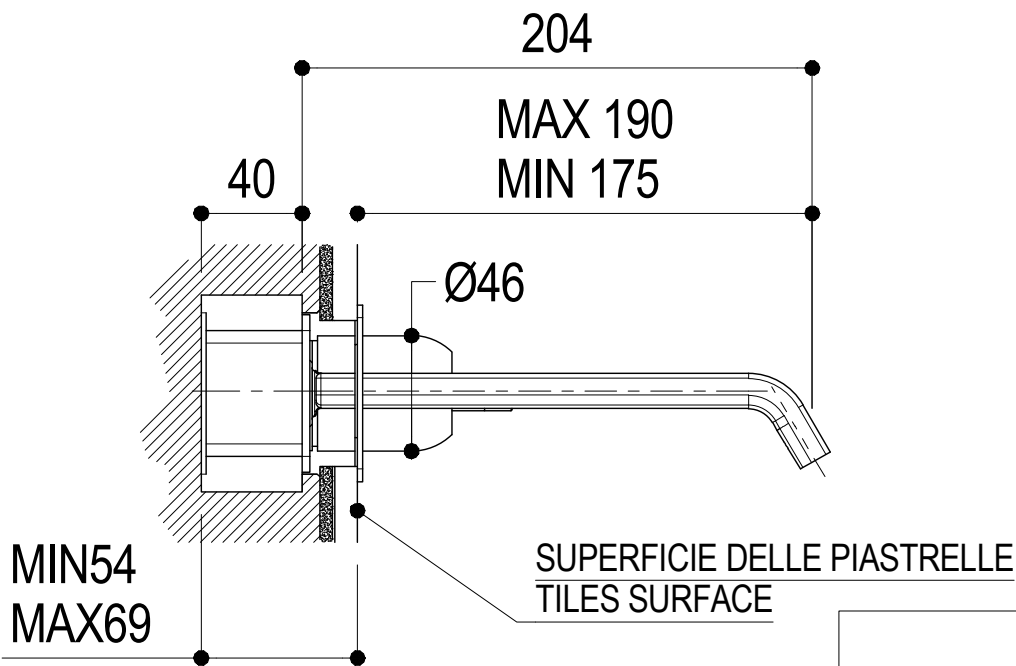

SCHEDA TECNICA / TECHNICAL DATA

RUBINETTERIE RITMONIO S.R.L. si riserva tutti i diritti connessi con il presente documento e con l'oggetto o la materia ivi rappresentati con divieto di riprodurlo, utilizzarlo o renderlo accessibile a terzi in assenza di previa autorizzazione. Disegno CAD non modificabile a mano

RUBINETTERIE RITMONIO S.R.L. will claim all rights related to the present document and with the object or subject represented therein with the prohibition of reproduction, use or disclosure to third parties without previous permission. The Cad plan is not alterable by hand

Ritmonio
Living a quality experience.
13019 VARALLO - (VC) - ITALY

SERIE TAORMINA

CODICE PR35AY202

DATA EMISSIONE 26/02/2018

DENOMINAZIONE Miscelatore monocomando ad incasso per lavabo
Built-in single lever basin mixer

REVISIONE 1
18/10/2019