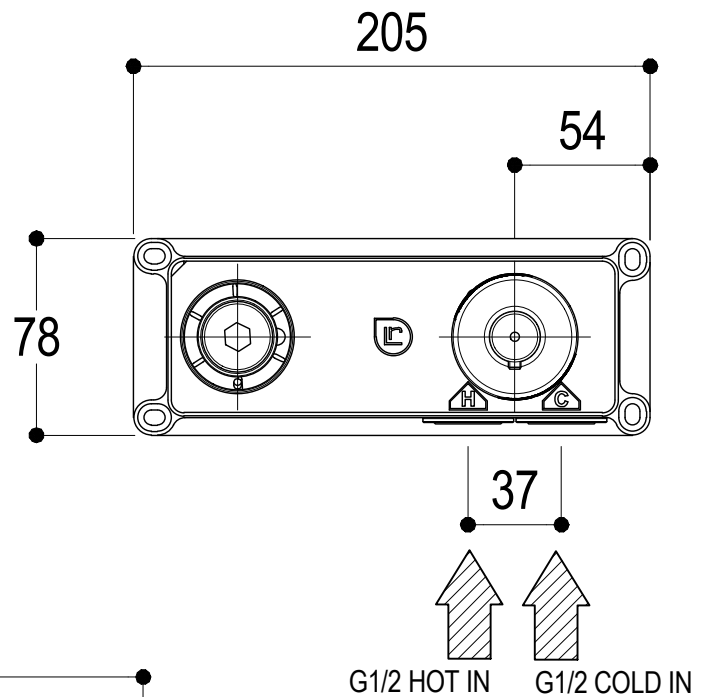

Ritmonio
Living a quality experience.
13019 VARALLO - (VC) - ITALY

SERIE TAORMINA

CODICE PR35AY202

DATA EMISSIONE 26/02/2018

DENOMINAZIONE Miscelatore monocomando ad incasso per lavabo
Built-in single lever basin mixer