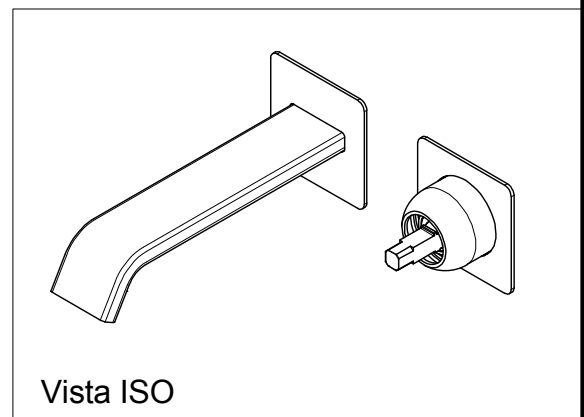

SCHEDA TECNICA / TECHNICAL DATA

RUBINETTERIE RITMONIO S.R.L. si riserva tutti i diritti connessi con il presente documento e con l'oggetto o la materia ivi rappresentati con divieto di riprodurlo, utilizzarlo o renderlo accessibile a terzi in assenza di previa autorizzazione. Disegno CAD non modificabile a mano

RUBINETTERIE RITMONIO S.R.L. will claim all rights related to the present document and with the object or subject represented therein with the prohibition of reproduction, use or disclosure to third parties without previous permission. The Cad plan is not alterable by hand

Ritmonio
Living a quality experience.
13019 VARALLO - (VC) - ITALY

SERIE TAORMINA

CODICE PR35AY202

DATA EMISSIONE 26/02/2018

DENOMINAZIONE Miscelatore monocomando ad incasso per lavabo
Built-in single lever basin mixer

REVISIONE 1
18/10/2019