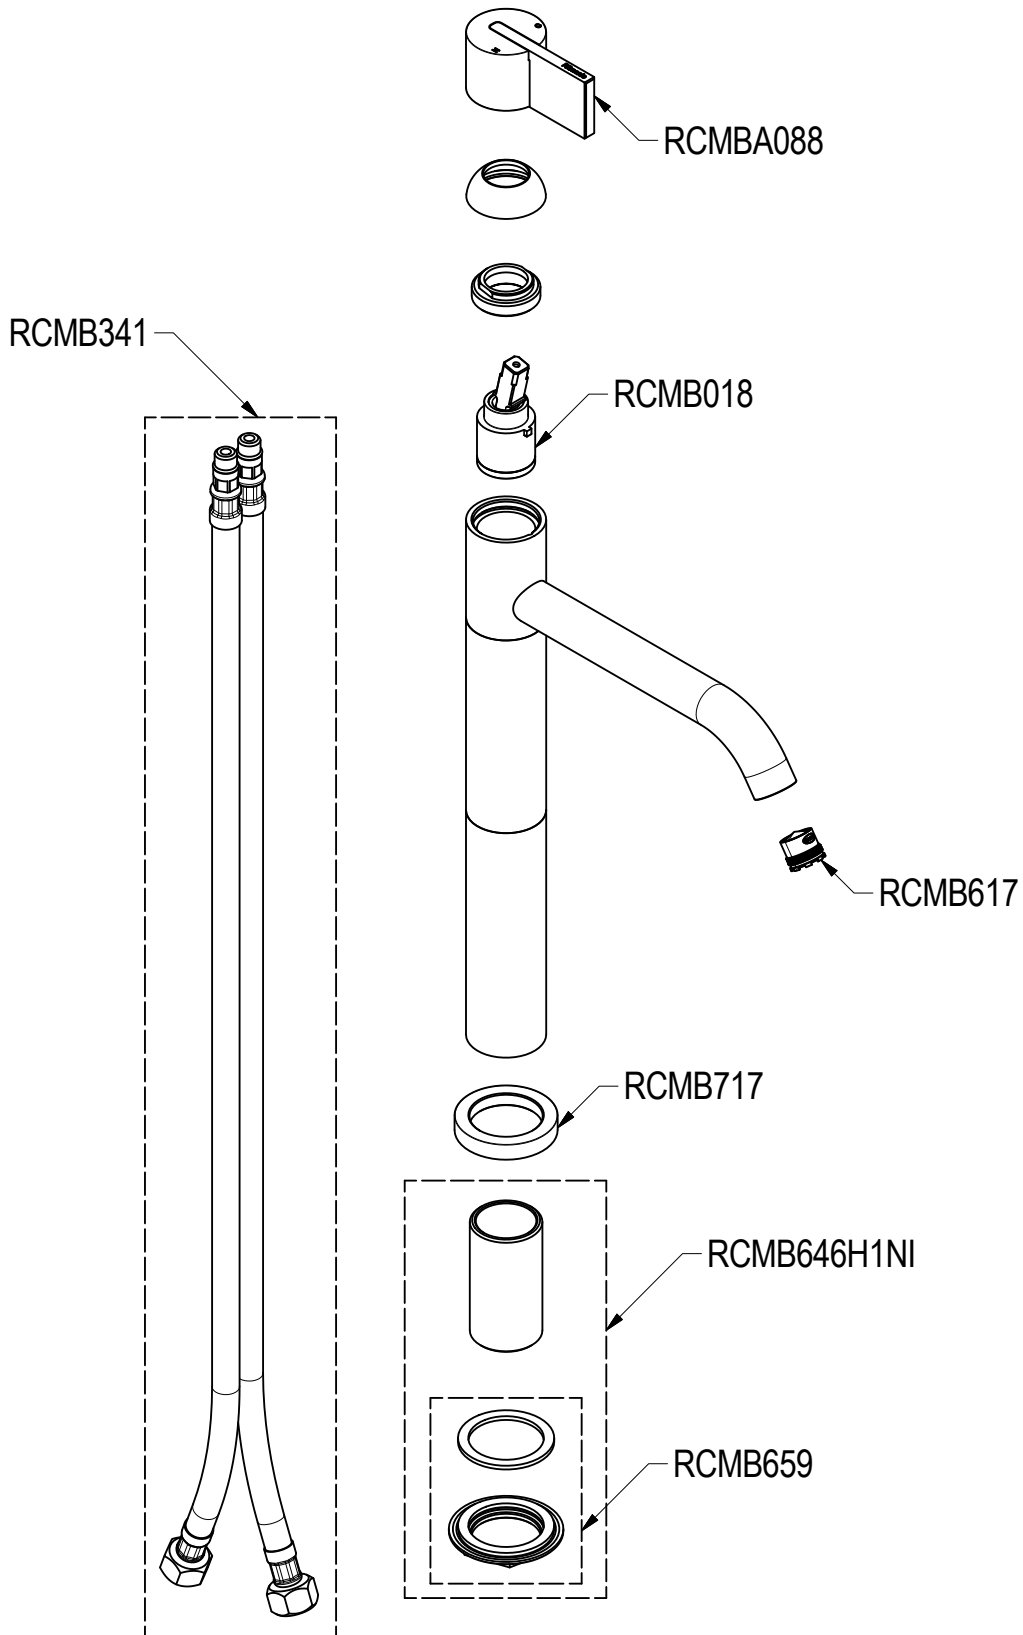

SCHEDA TECNICA / TECHNICAL DATA

RUBINETTERIE RITMONIO S.R.L. si riserva tutti i diritti connessi con il presente documento e con l'oggetto o la materia ivi rappresentati con divieto di riprodurlo, utilizzarlo o renderlo accessibile a terzi in assenza di previa autorizzazione. Disegno CAD non modificabile a mano

Ritmonio
Living a quality experience.
13019 VARALLO - (VC) - ITALY

SERIE DOT316 ROUND

CODICE PR50AF211

DATA EMISSIONE 29/07/2020

DENOMINAZIONE Miscelatore monocomando lavabo soprapiano
Exposed single lever basin mixer