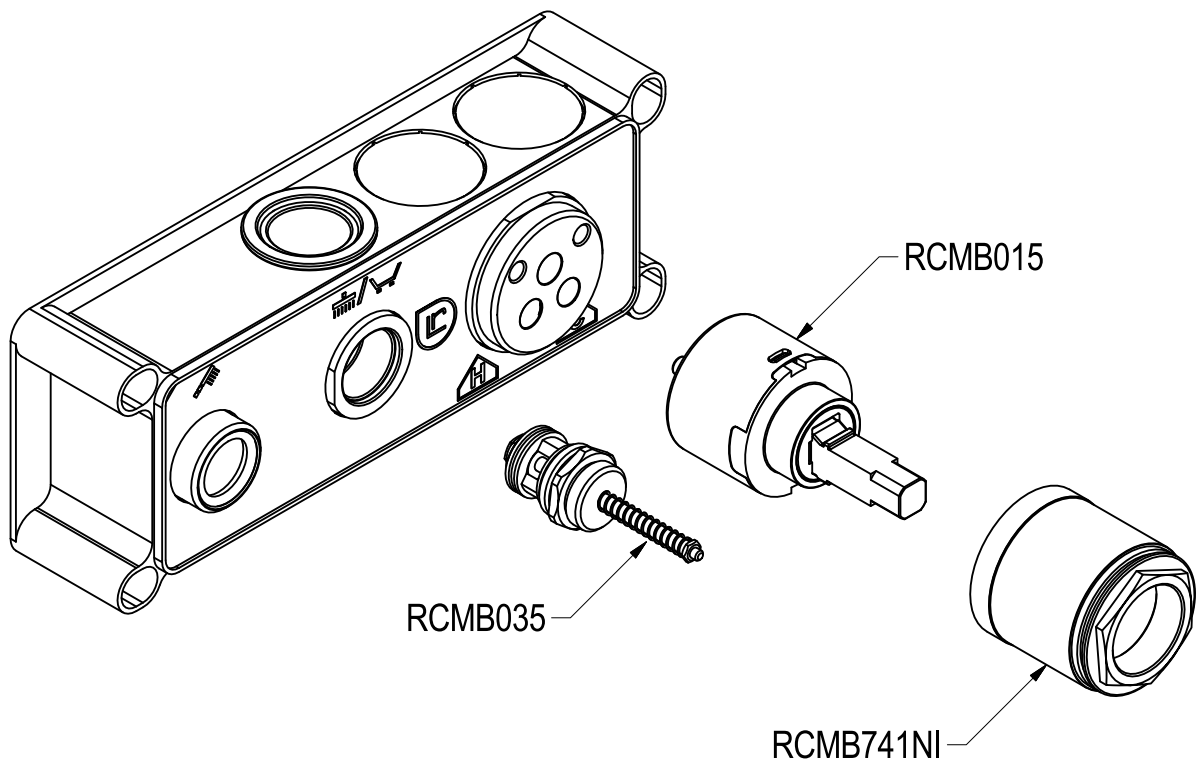

# SCHEDA TECNICA / TECHNICAL DATA

RUBINETTERIE RITMONIO S.R.L. si riserva tutti i diritti connessi con il presente documento e con l'oggetto o la materia ivi rappresentati con divieto di riprodurlo, utilizzarlo o renderlo accessibile a terzi in assenza di previa autorizzazione. Disegno CAD non modificabile a mano

**Ritmonio**  
Living a quality experience.  
13019 VARALLO - (VC) - ITALY

SERIE BUILT-IN PARTS

CODICE PM0020D

DATA EMISSIONE 30/07/2021

DENOMINAZIONE  
Parti incasso per mix monocomando vasca/doccia  
Built-in part for single lever bath/shower mixer