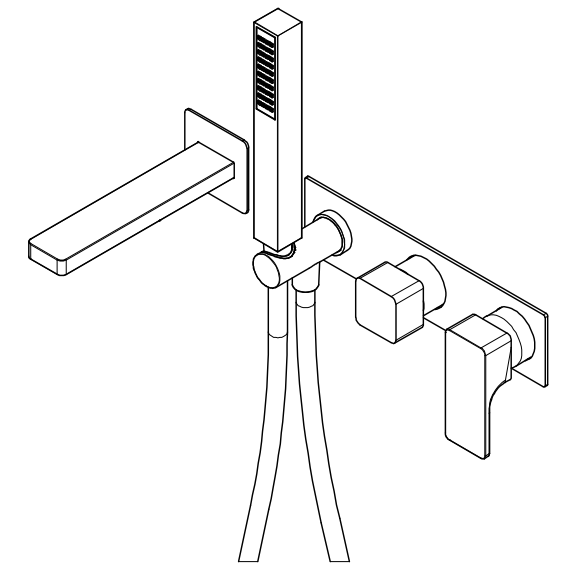

SCHEDA TECNICA / TECHNICAL DATA

RUBINETTERIE RITMONIO S.R.L. si riserva tutti i diritti connessi con il presente documento e con l'oggetto o la materia ivi rappresentati con divieto di riprodurlo, utilizzarlo o renderlo accessibile a terzi in assenza di previa autorizzazione. Disegno CAD non modificabile a mano

Vista ISO

<p>Ritmonio Living a quality experience. 13019 VARALLO - (VC) - ITALY</p>	SERIE GLITTER	CODICE PR32EC 102+PM0020L	DATA EMISSIONE 02/08/2024
	DENOMINAZIONE Miscelatore monocomando ad incasso per vasca Built-in single lever bath mixer		REVISIONE \