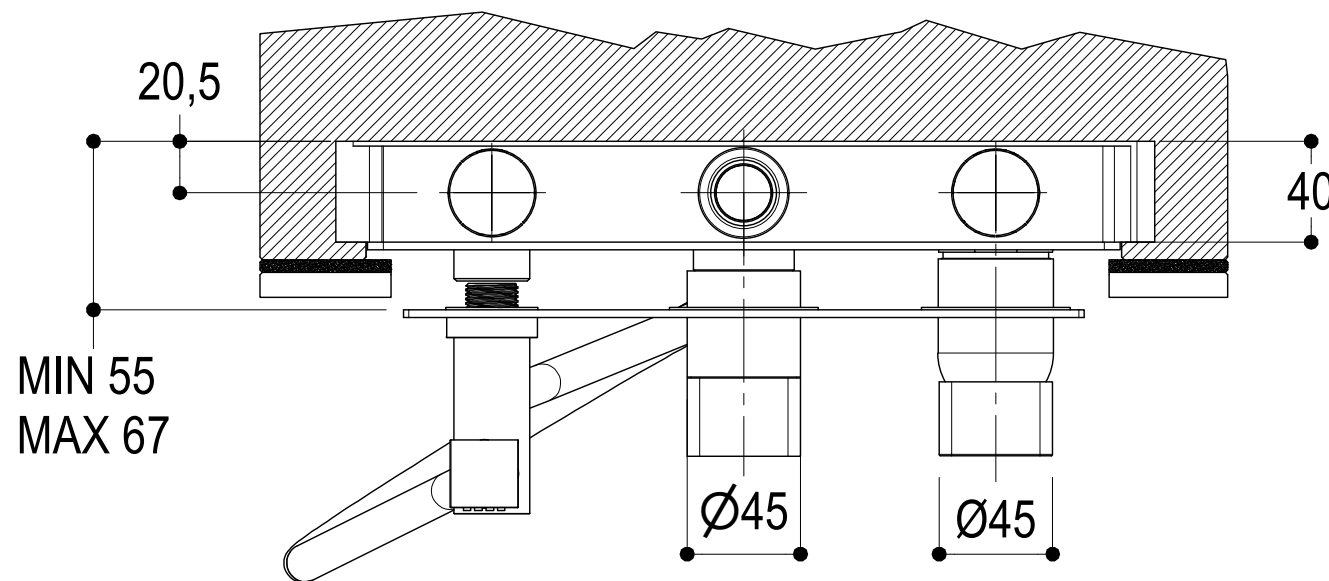

Vista ISO

<p>Ritmonio Living a quality experience. 13019 VARALLO - (VC) - ITALY</p>	SERIE GLITTER	CODICE PR32EC 102+PM0020L	DATA EMISSIONE 02/08/2024
	DENOMINAZIONE Miscelatore monocomando ad incasso per vasca Built-in single lever bath mixer		REVISIONE \