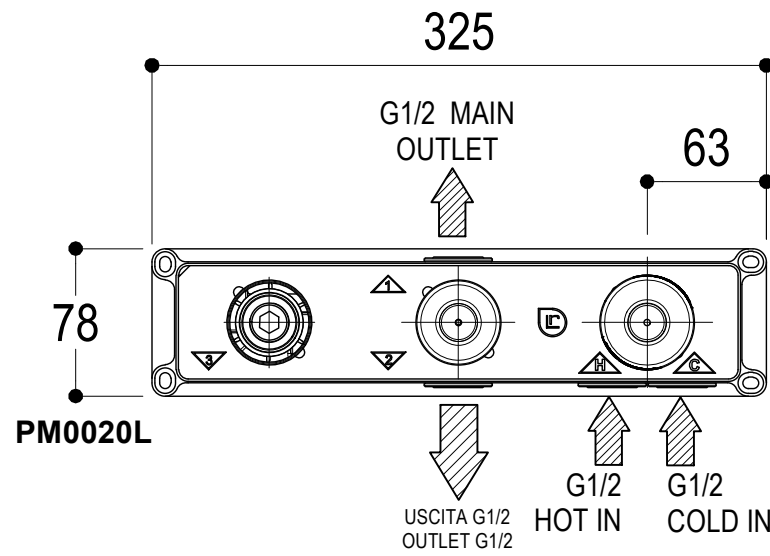

Vista ISO

<p>Ritmonio Living a quality experience. 13019 VARALLO - (VC) - ITALY</p>	SERIE GLITTER	CODICE PR32EC 102+PM0020L	DATA EMISSIONE 02/08/2024
	DENOMINAZIONE Miscelatore monocomando ad incasso per vasca Built-in single lever bath mixer		REVISIONE \