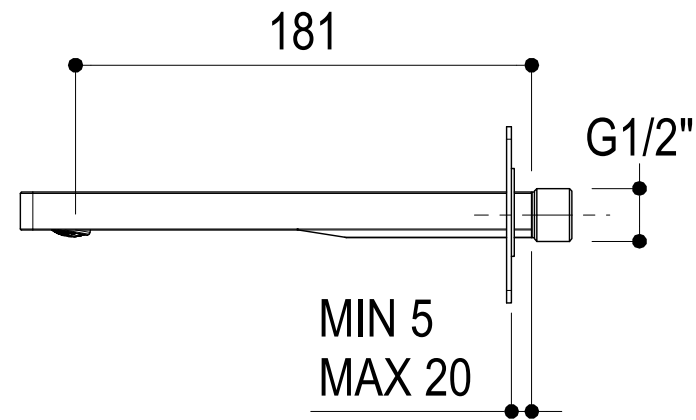

Vista ISO

<p>Ritmonio Living a quality experience. 13019 VARALLO - (VC) - ITALY</p>	SERIE GLITTER	CODICE PR32EC 102+PM0020L	DATA EMISSIONE 02/08/2024
	DENOMINAZIONE Miscelatore monocomando ad incasso per vasca Built-in single lever bath mixer		REVISIONE \