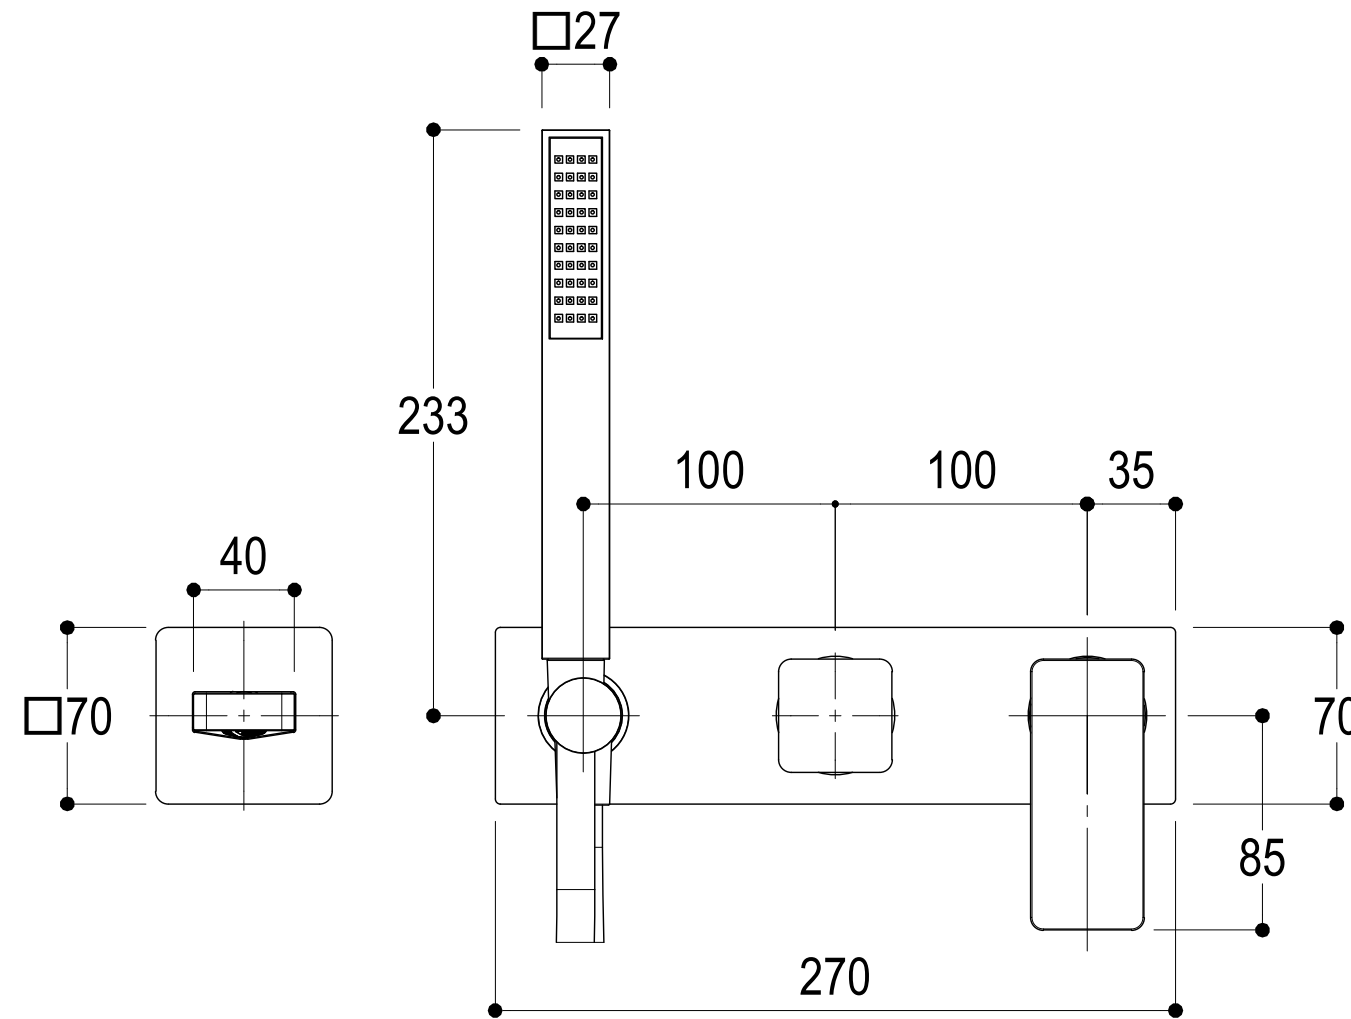

SCHEDA TECNICA / TECHNICAL DATA

RUBINETTERIE RITMONIO S.R.L. si riserva tutti i diritti connessi con il presente documento e con l'oggetto o la materia ivi rappresentati con divieto di riprodurlo, utilizzarlo o renderlo accessibile a terzi in assenza di previa autorizzazione. Disegno CAD non modificabile a mano

Vista ISO

<p>Ritmonio Living a quality experience. 13019 VARALLO - (VC) - ITALY</p>	SERIE GLITTER	CODICE PR32EC 102+PM0020L	DATA EMISSIONE 02/08/2024
	DENOMINAZIONE Miscelatore monocomando ad incasso per vasca Built-in single lever bath mixer		REVISIONE \