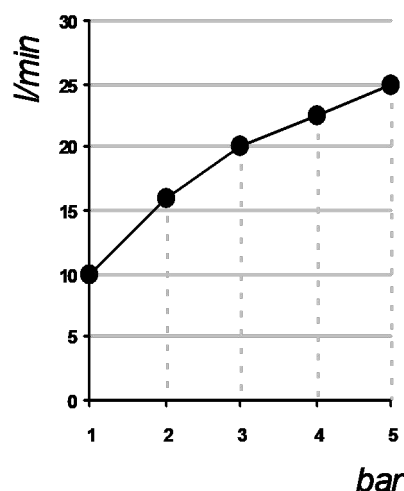

Living a quality experience.

13019 VARALLO - (VC) - ITALY

I diagrammi riportati di seguito riassumono i valori riscontrati durante le prove di portata dei seguenti articoli. Le prove sono state effettuate con pressioni che variavano da 1 a 5 bar e in posizione di acqua miscelata

The following diagrams sum up the values, taken from flow tests of the following items. Tests were conducted with pressure variations from 1 to 5 bar and with mixed water.

DIAMETRO35 IMPRONTE

Art. PR51ET201

Gruppo per bordo vasca
Deck mounted bath group

Doccetta / Hand shower

bar	1	2	3	4	5
l/min	7	10.5	13	15	17

Uscita / Outlet

bar	1	2	3	4	5
l/min	10	16	20	22.5	25

REVISIONE

/

DATA EMISSIONE