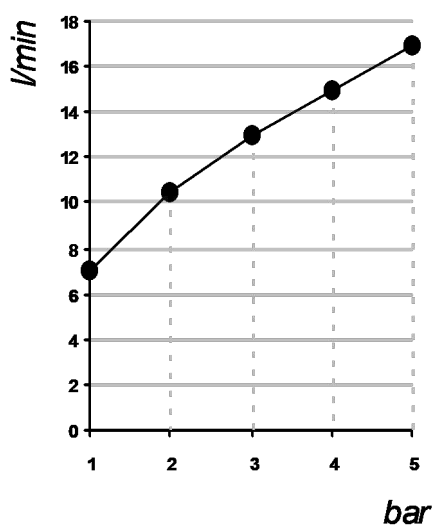

Doccetta / Hand shower

bar	1	2	3	4	5
l/min	7	10.5	13	15	17