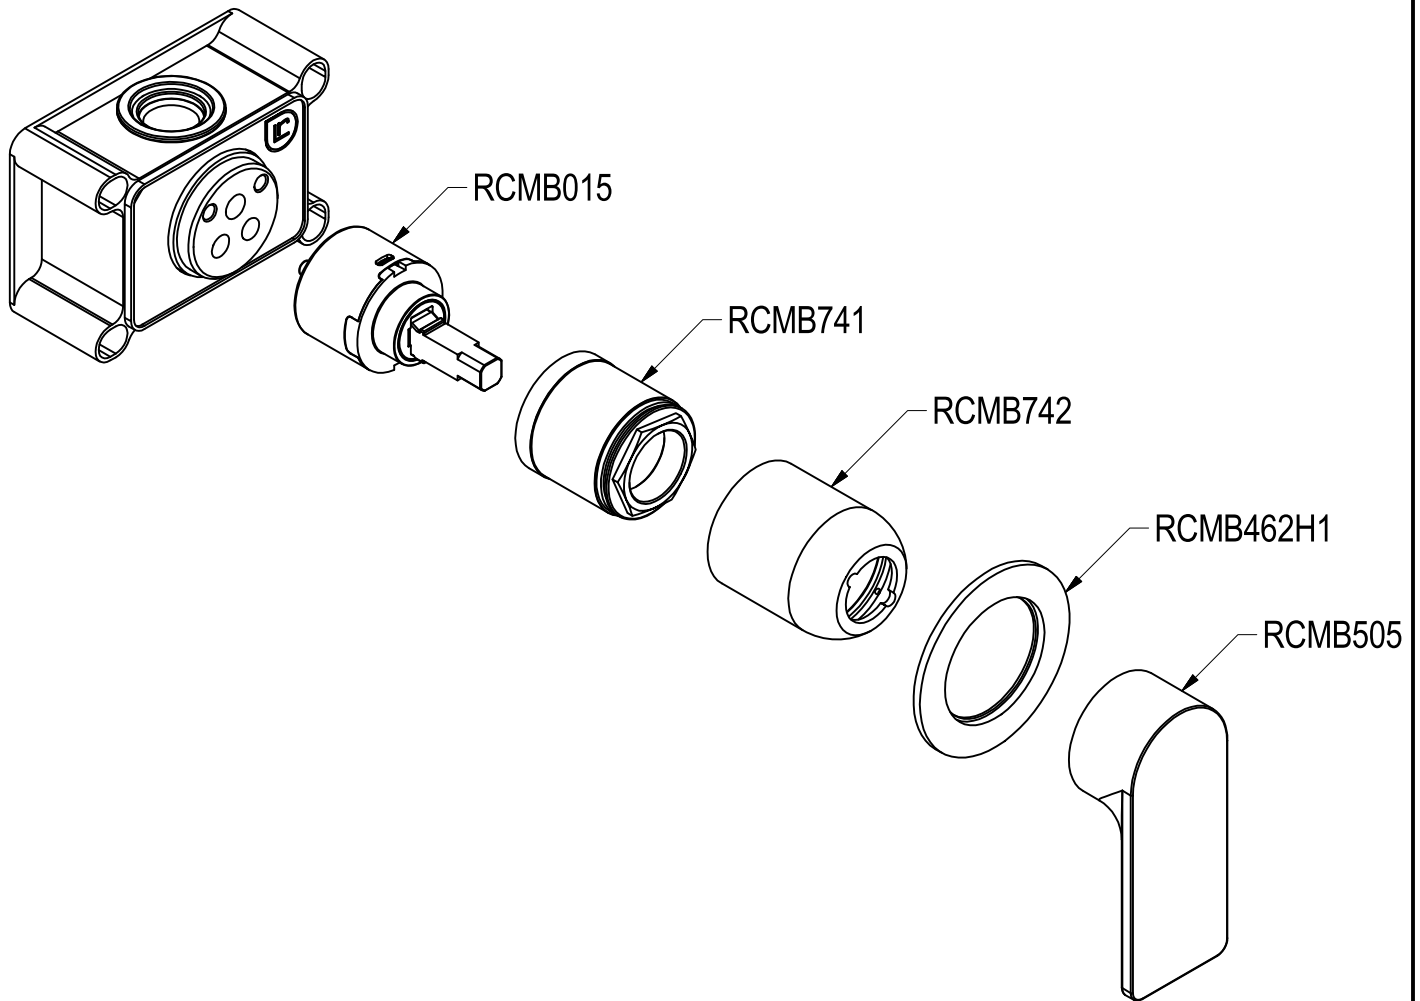

SCHEDA TECNICA / TECHNICAL DATA

RUBINETTERIE RITMONIO S.R.L. si riserva tutti i diritti connessi con il presente documento e con l'oggetto o la materia ivi rappresentati con divieto di riprodurlo, utilizzarlo o renderlo accessibile a terzi in assenza di previa autorizzazione. Disegno CAD non modificabile a mano

Ritmonio
Living a quality experience.
13019 VARALLO - (VC) - ITALY

SERIE POIS

CODICE PR31FB201

DATA EMISSIONE 07/03/16

DENOMINAZIONE
Miscelatore monocomando ad incasso per doccia
Built-in single lever shower mixer