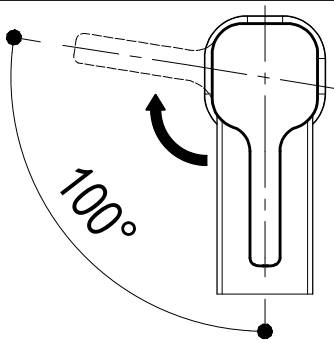

SCHEDA TECNICA / TECHNICAL DATA

RUBINETTERIE RITMONIO S.R.L. si riserva tutti i diritti connessi con il presente documento e con l'oggetto o la materia ivi rappresentati con divieto di riprodurlo, utilizzarlo o renderlo accessibile a terzi in assenza di previa autorizzazione. Disegno CAD non modificabile a mano

RUBINETTERIE RITMONIO S.R.L. will claim all rights related to the present document and with the object or subject represented therein with the prohibition of reproduction, use or disclosure to third parties without previous permission. The Cad plan is not alterable by hand