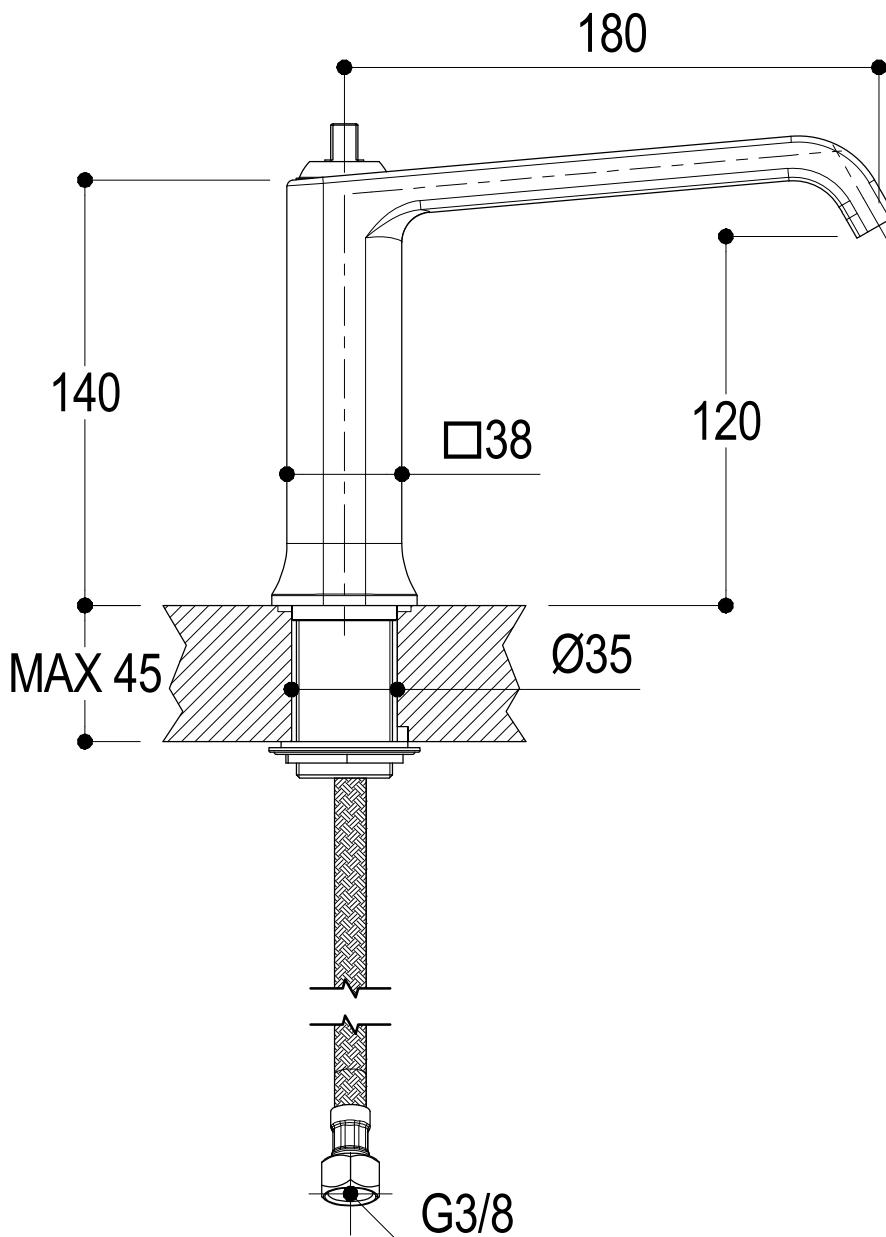

Ritmonio
Living a quality experience.
13019 VARALLO - (VC) - ITALY

SERIE TAORMINA

CODICE PR35AU202

DATA EMISSIONE 05/02/2018

DENOMINAZIONE Miscelatore monocomando per lavabo
Single lever basin mixer

REVISIONE /
/