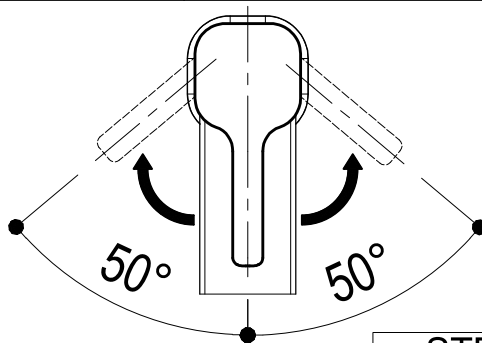

SCHEDA TECNICA / TECHNICAL DATA

RUBINETTERIE RITMONIO S.R.L. si riserva tutti i diritti connessi con il presente documento e con l'oggetto o la materia ivi rappresentati con divieto di riprodurlo, utilizzarlo o renderlo accessibile a terzi in assenza di previa autorizzazione. Disegno CAD non modificabile a mano

RUBINETTERIE RITMONIO S.R.L. will claim all rights related to the present document and with the object or subject represented therein with the prohibition of reproduction, use or disclosure to third parties without previous permission. The Cad plan is not alterable by hand

ECO+

STD

Vista ISO

Ritmonio
Living a quality experience.
13019 VARALLO - (VC) - ITALY

SERIE TAORMINA

CODICE PR35AU202

DATA EMISSIONE 05/02/2018

DENOMINAZIONE Miscelatore monocomando per lavabo
Single lever basin mixer

REVISIONE /
/