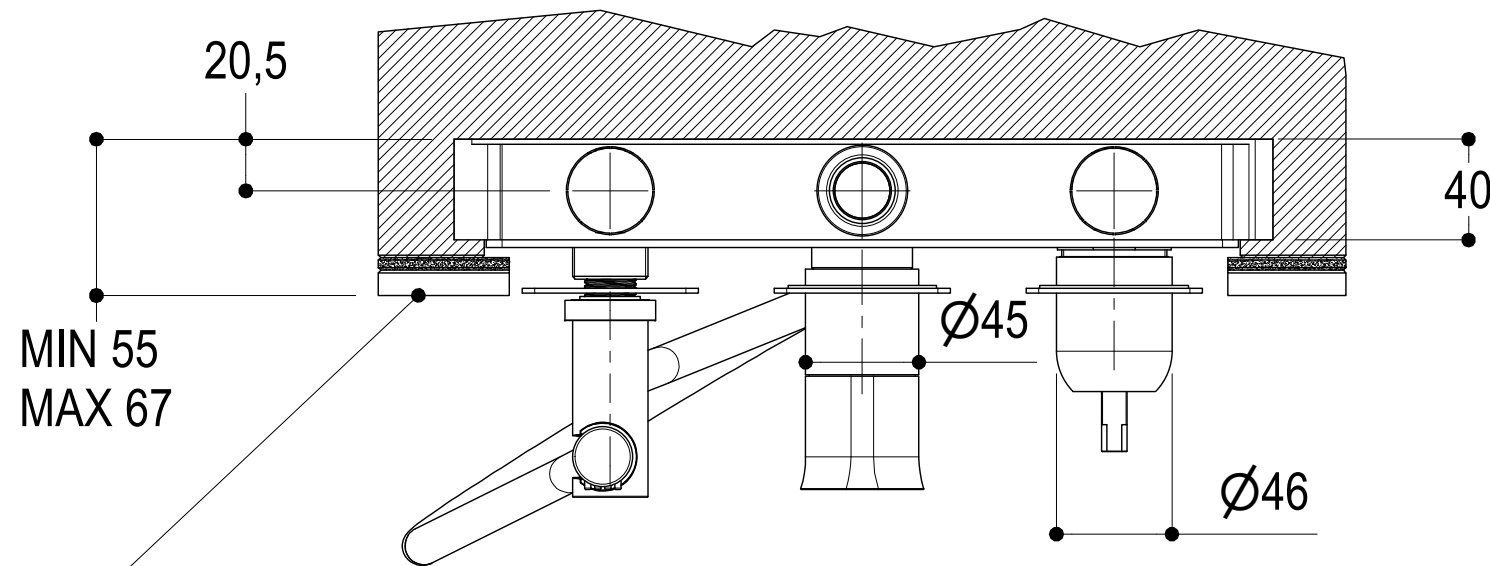

SUPERFICIE DELLE PIASTRELLE
TILES SURFACE

Ritmonio
Living a quality experience.
13019 VARALLO - (VC) - ITALY

SERIE TAORMINA	CODICE PR35GR202+PM0020L	DATA EMISSIONE 26/02/2025
DENOMINAZIONE Miscelatore ad incasso per vasca/doccia Built-in single lever bath/shower mixer		REVISIONE /

Vista ISO

Ritmonio
Living a quality experience.
13019 VARALLO - (VC) - ITALY

SERIE TAORMINA

CODICE PR35MC001

DATA EMISSIONE 30/01/2018

DENOMINAZIONE Comando senza leva
Handle without lever

REVISIONE /
/