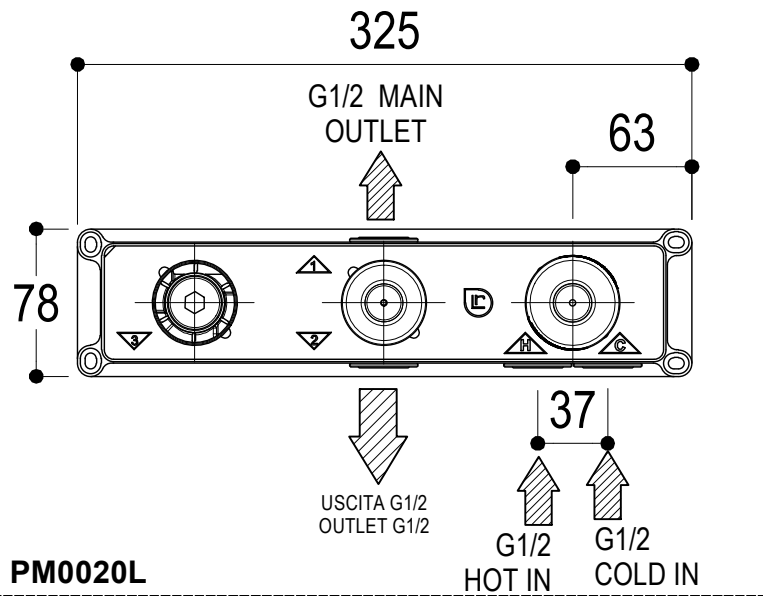

SUPERFICIE DELLE PIASTRELLE
TILES SURFACE

Ritmonio
Living a quality experience.
13019 VARALLO - (VC) - ITALY

SERIE TAORMINA	CODICE PR35GR202+PM0020L	DATA EMISSIONE 26/02/2025
DENOMINAZIONE Miscelatore ad incasso per vasca/doccia Built-in single lever bath/shower mixer		REVISIONE /