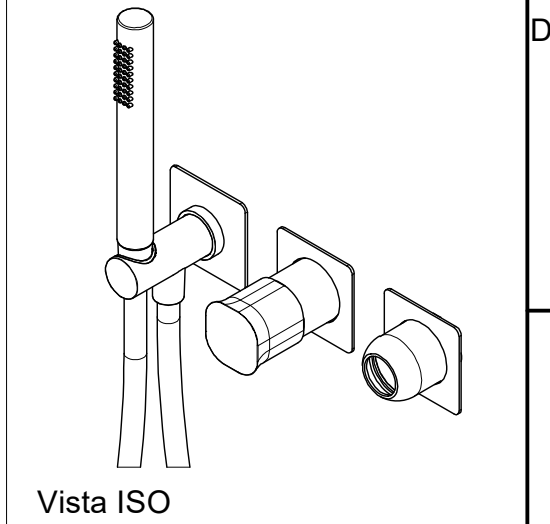

SUPERFICIE DELLE PIASTRELLE
TILES SURFACE

Ritmonio
Living a quality experience.
13019 VARALLO - (VC) - ITALY

SERIE TAORMINA	CODICE PR35GR202+PM0020L	DATA EMISSIONE 26/02/2025
DENOMINAZIONE Miscelatore ad incasso per vasca/doccia Built-in single lever bath/shower mixer		REVISIONE /