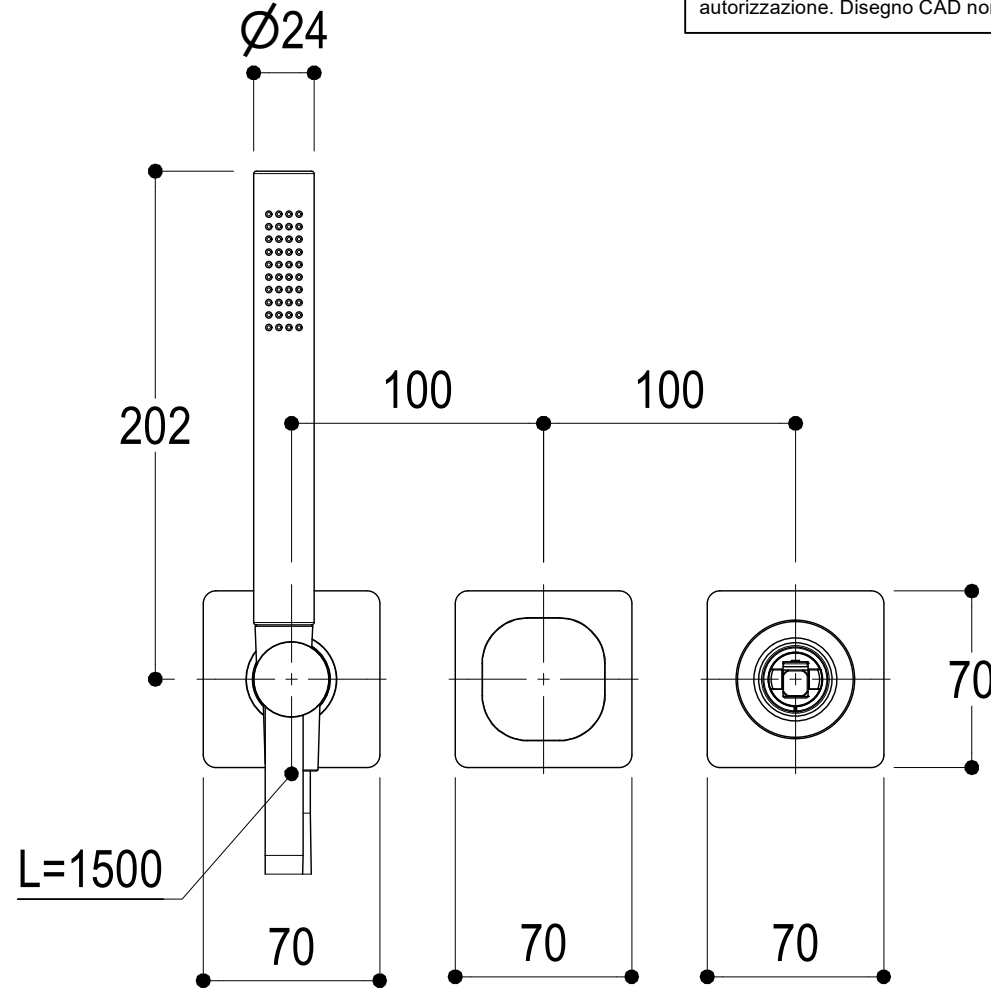

SCHEDA TECNICA / TECHNICAL DATA

RUBINETTERIE RITMONIO S.R.L. si riserva tutti i diritti connessi con il presente documento e con l'oggetto o la materia ivi rappresentati con divieto di riprodurlo, utilizzarlo o renderlo accessibile a terzi in assenza di previa autorizzazione. Disegno CAD non modificabile a mano

SUPERFICIE DELLE PIASTRELLE
TILES SURFACE

Ritmonio
Living a quality experience.
13019 VARALLO - (VC) - ITALY

SERIE TAORMINA	CODICE PR35GR202+PM0020L	DATA EMISSIONE 26/02/2025
DENOMINAZIONE Miscelatore ad incasso per vasca/doccia Built-in single lever bath/shower mixer		REVISIONE /