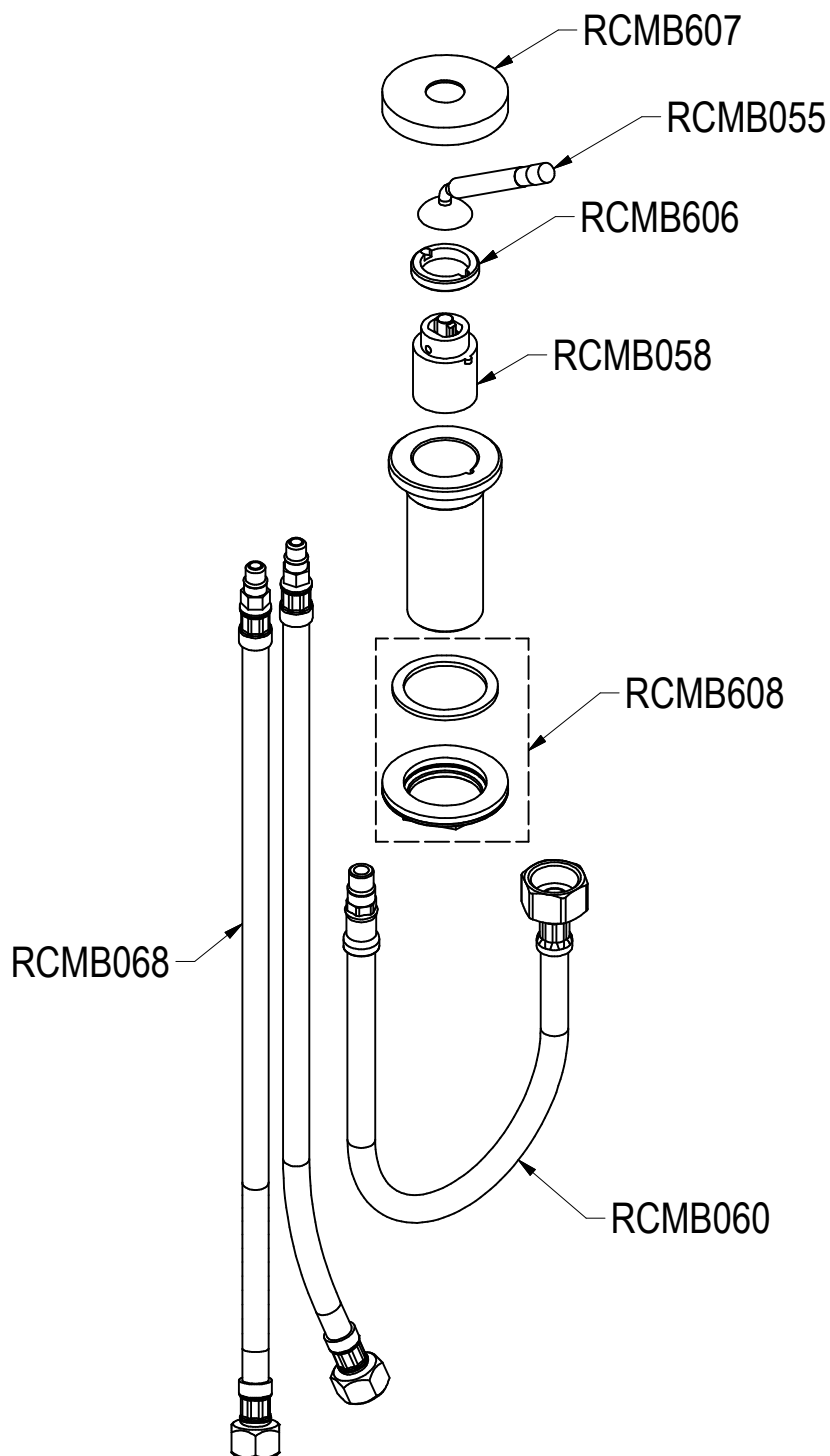

# SCHEDA TECNICA / TECHNICAL DATA

RUBINETTERIE RITMONIO S.R.L. si riserva tutti i diritti connessi con il presente documento e con l'oggetto o la materia ivi rappresentati con divieto di riprodurlo, utilizzarlo o renderlo accessibile a terzi in assenza di previa autorizzazione. Disegno CAD non modificabile a mano

**Ritmonio**

Living a quality experience.

13019 VARALLO - (VC) - ITALY

SERIE	Ø35	CODICE	E0BA0106	DATA EMISSIONE	05/03/15
DENOMINAZIONE	Miscelatore monocomando da piano comando joystick Worktop Single lever basin mixer Joystick handle				
REVISIONE	/	EMESSO	BIGLIA M.	APPROVATO	GIUSTO C.