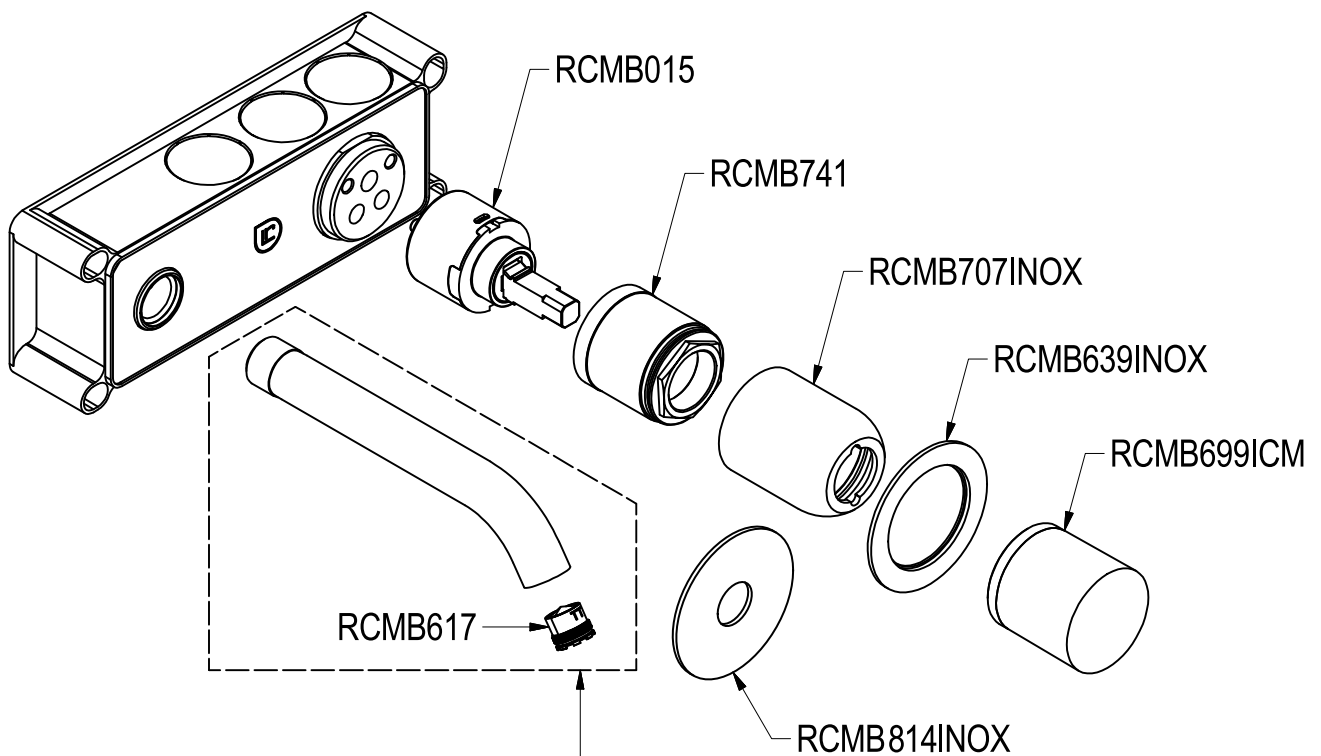

SCHEDA TECNICA / TECHNICAL DATA

RUBINETTERIE RITMONIO S.R.L. si riserva tutti i diritti connessi con il presente documento e con l'oggetto o la materia ivi rappresentati con divieto di riprodurlo, utilizzarlo o renderlo accessibile a terzi in assenza di previa autorizzazione. Disegno CAD non modificabile a mano

RUBINETTERIE RITMONIO S.R.L. will claim all rights related to the present document and with the object or subject represented therein with the prohibition of reproduction, use or disclosure to third parties without previous permission. The Cad plan is not alterable by hand

E0BA0113SPCICM = RCMB628H1INOX
E0BA0114SPCICM = RCMB628H2INOX