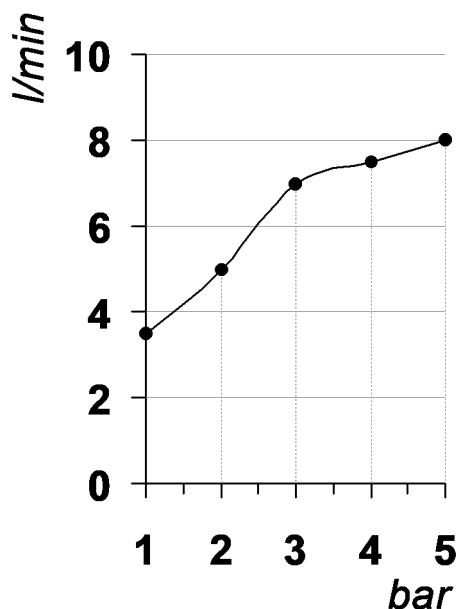

DIAMETRO35 CROSS

Art. PR53BE201

Gruppo a tre fori per bidet

Three holes bidet group

Portata con aeratore
Flow rate with aerator

bar	1	2	3	4	5
l/min	3.5	5	7	7.5	8

REVISIONE

/

DATA EMISSIONE

22/12/2021