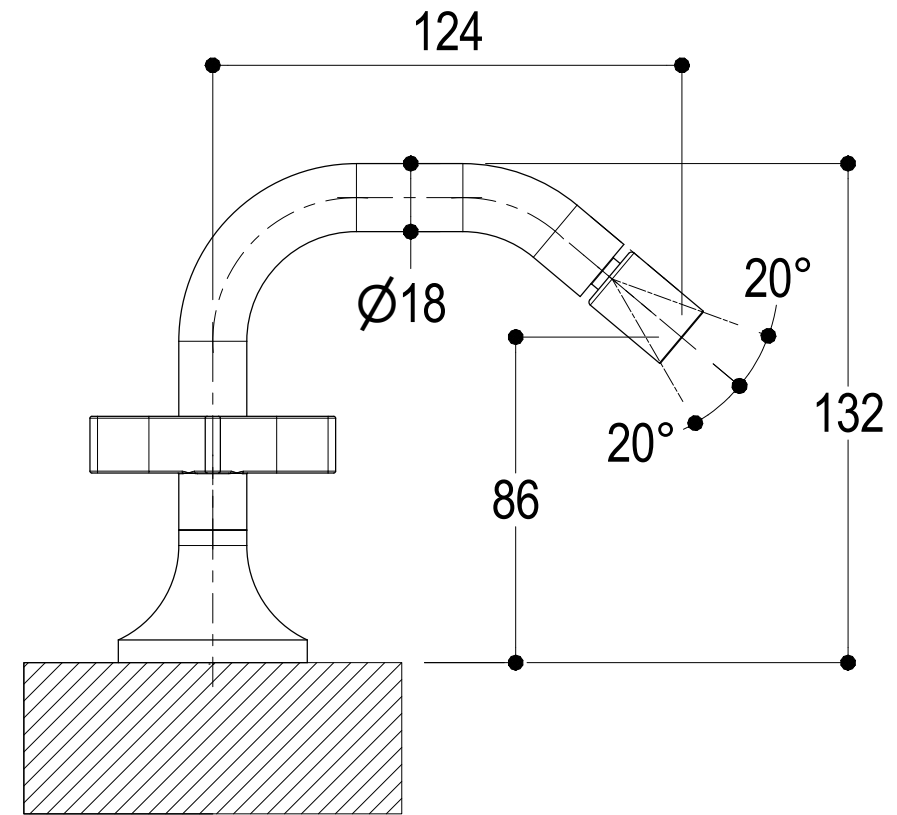

 <p><b>Ritmonio</b> Living a quality experience. 13019 VARALLO - (VC) - ITALY</p>	SERIE DIAMETRO35 CROSS	CODICE PR53BE201	DATA EMISSIONE 06/07/2021
	DENOMINAZIONE Gruppo a tre fori per bidet Three holes bidet group		REVISIONE /
SISTEMA INTEGRATO RITMONIO			1 MODULO D.37 REV. 3

Living a quality experience.

13019 VARALLO - (VC) - ITALY

*I diagrammi riportati di seguito riassumono i valori riscontrati durante le prove di portata dei seguenti articoli. Le prove sono state effettuate con pressioni che variavano da 1 a 5 bar e in posizione di acqua miscelata*

*The following diagrams sum up the values, taken from flow tests of the following items. Tests were conducted with pressure variations from 1 to 5 bar and with mixed water.*

## DIAMETRO35 CROSS