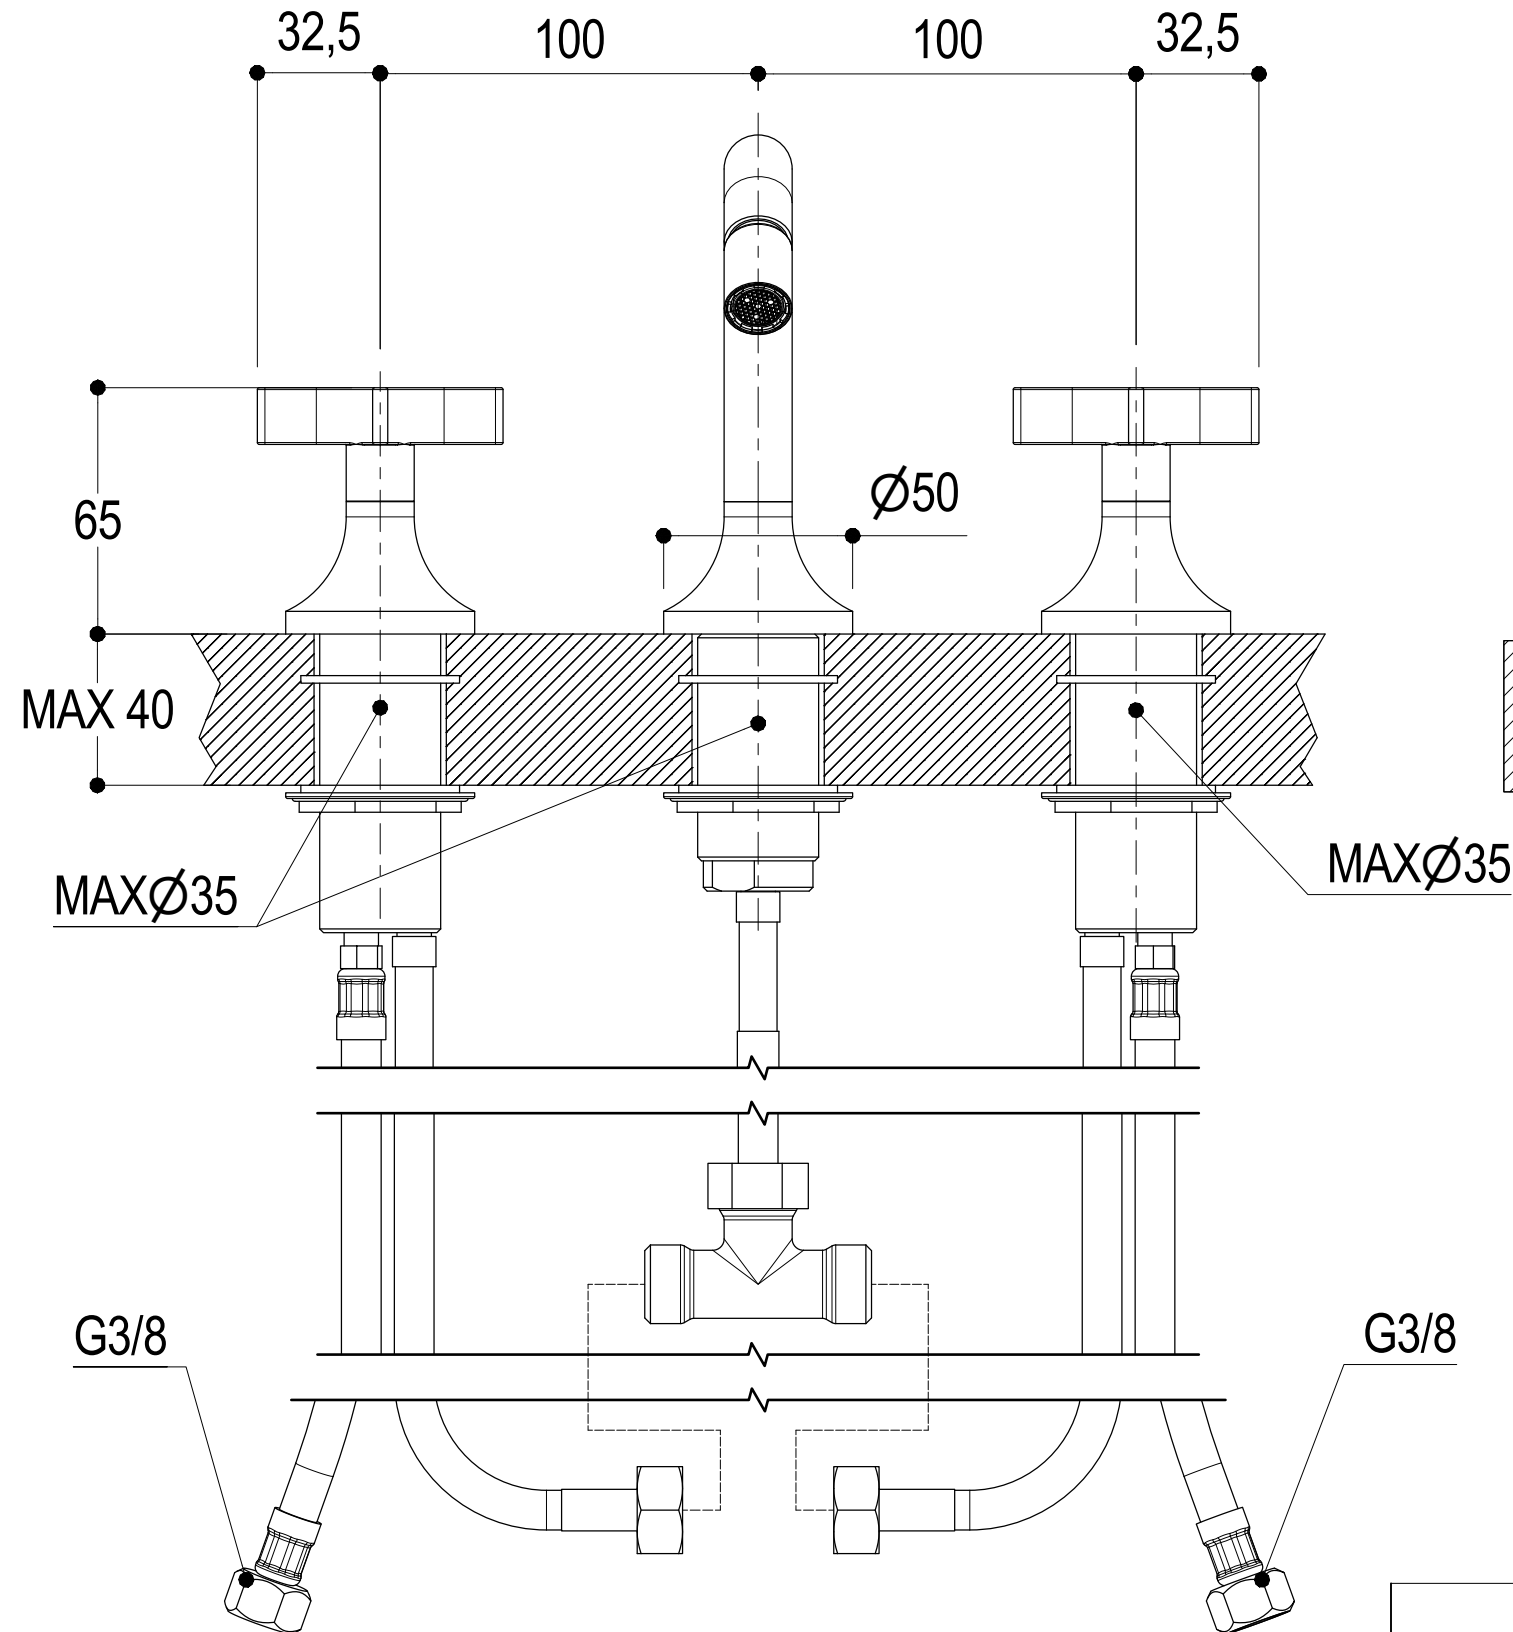

 <p><b>Ritmonio</b> Living a quality experience. 13019 VARALLO - (VC) - ITALY</p>	SERIE DIAMETRO35 CROSS	CODICE PR53BE201	DATA EMISSIONE 06/07/2021
	DENOMINAZIONE Gruppo a tre fori per bidet Three holes bidet group		REVISIONE /
SISTEMA INTEGRATO RITMONIO			1 MODULO D.37 REV. 3

## DIAMETRO35 CROSS