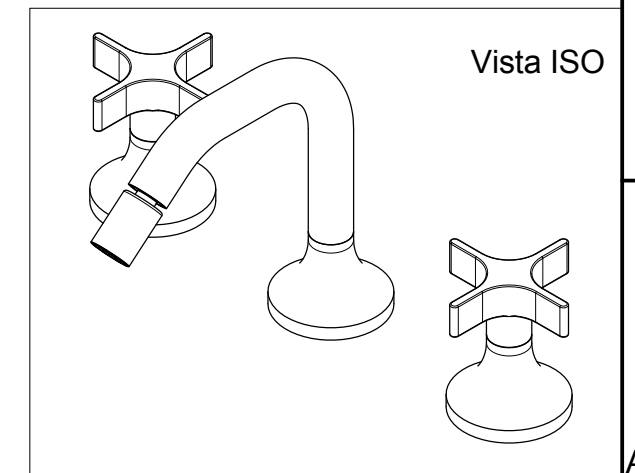

 <p><b>Ritmonio</b> Living a quality experience. 13019 VARALLO - (VC) - ITALY</p>	SERIE DIAMETRO35 CROSS	CODICE PR53BE201	DATA EMISSIONE 06/07/2021
	DENOMINAZIONE Gruppo a tre fori per bidet Three holes bidet group		REVISIONE /
SISTEMA INTEGRATO RITMONIO			1 MODULO D.37 REV. 3

## DIAMETRO35 CROSS