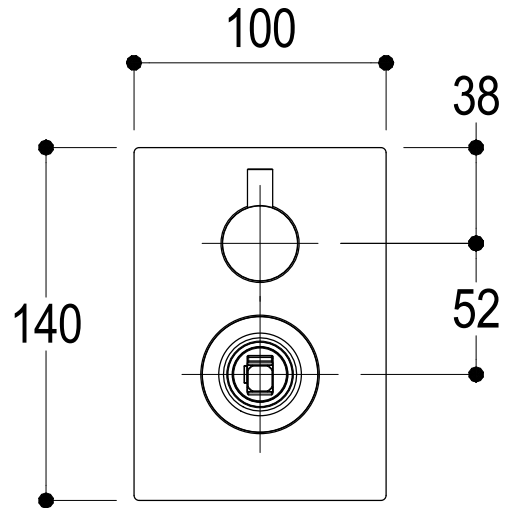

Vista ISO

**Ritmonio**  
Living a quality experience.  
13019 VARALLO - (VC) - ITALY

SERIE  
DIAMETRO35 IMPRONTE

CODICE  
PR51GM111

DATA EMISSIONE  
24/06/2021

DENOMINAZIONE  
Miscelatore monocomando ad incasso per doccia  
Built-in single lever shower mixer