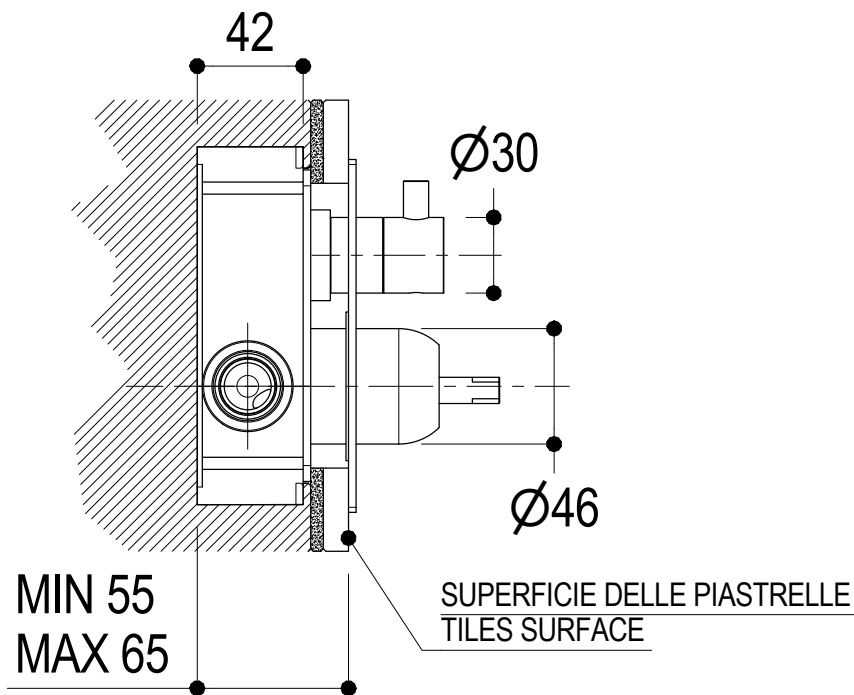

Vista ISO

**Ritmonio**  
Living a quality experience.  
13019 VARALLO - (VC) - ITALY

SERIE  
DIAMETRO35 IMPRONTE

CODICE  
PR51GM111

DATA EMISSIONE  
24/06/2021

DENOMINAZIONE  
Miscelatore monocomando ad incasso per doccia  
Built-in single lever shower mixer