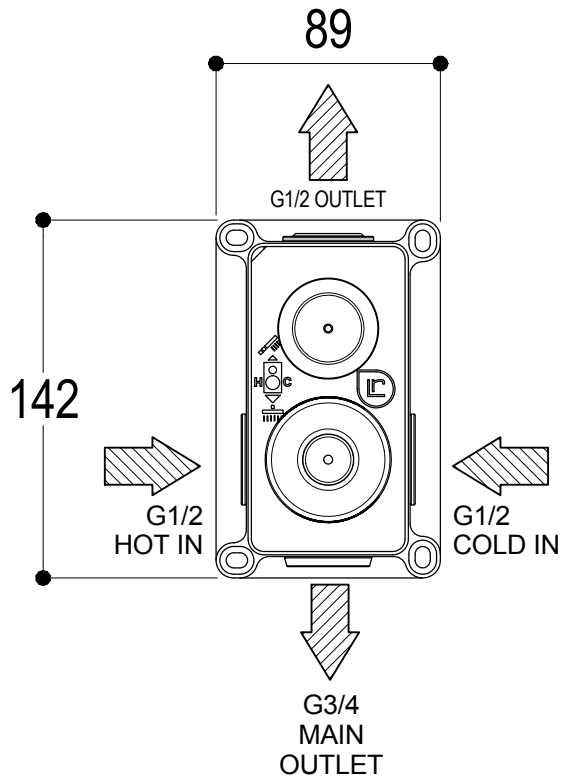

Vista ISO

**Ritmonio**  
Living a quality experience.  
13019 VARALLO - (VC) - ITALY

SERIE  
DIAMETRO35 IMPRONTE

CODICE  
PR51GM111

DATA EMISSIONE  
24/06/2021

DENOMINAZIONE  
Miscelatore monocomando ad incasso per doccia  
Built-in single lever shower mixer