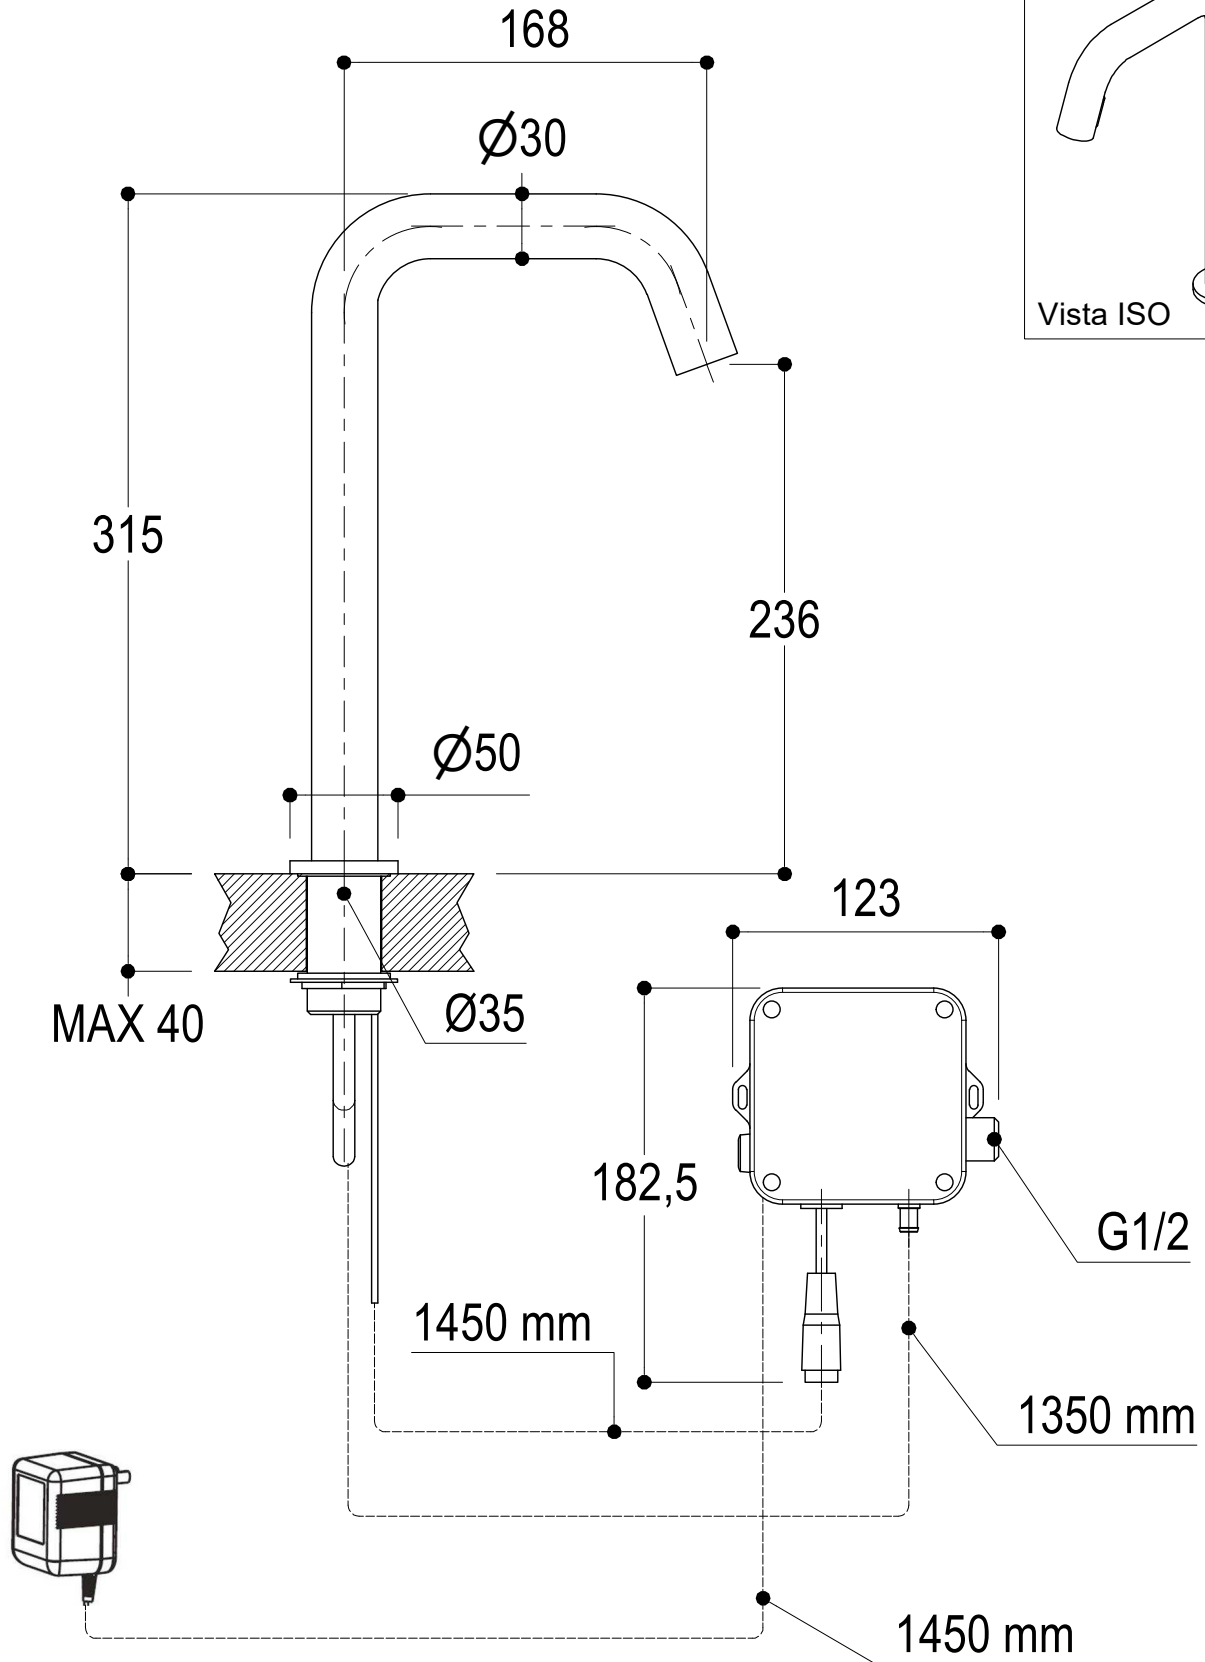

Ritmonio
Living a quality experience.
13019 VARALLO - (VC) - ITALY

SERIE
DIAMETRO35 E-FLOW

CODICE
PR56AC2E2

DATA EMISSIONE
19/07/2022

DENOMINAZIONE
Rubinetto da piano comandato elettronicamente
Standing washbasin tap, on-off sensor for "hands free" operation

Living a quality experience.

13019 VARALLO - (VC) - ITALY

I diagrammi riportati di seguito riassumono i valori riscontrati durante le prove di portata dei seguenti articoli. Le prove sono state effettuate con pressioni che variavano da 1 a 5 bar e in posizione di acqua miscelata

The following diagrams sum up the values, taken from flow tests of the following items. Tests were conducted with pressure variations from 1 to 5 bar and with mixed water.

DIAMETRO35 E-FLOW

Art. PR56AB2E1 - PR56AB2E2

Rubinetto lavabo da piano comandato elettronicamente

Standing washbasin tap, on-off sensor for "hands free" operation

Portata con aeratore
Flow rate with aerator

bar	1	2	3	4	5
l/min	4.5	5	5.1	5	5.3

REVISIONE