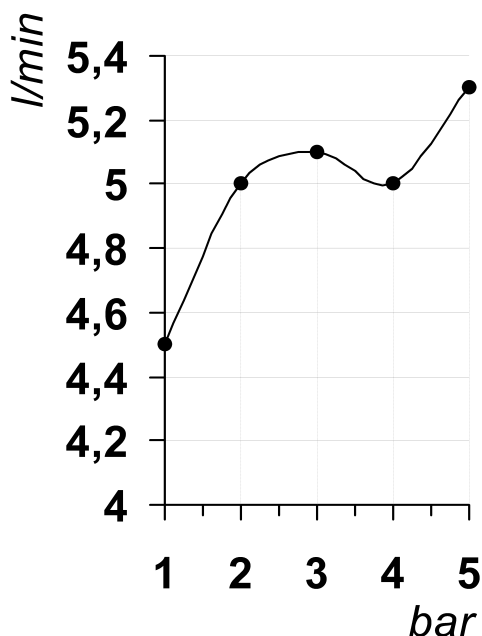

Living a quality experience.

13019 VARALLO - (VC) - ITALY

I diagrammi riportati di seguito riassumono i valori riscontrati durante le prove di portata dei seguenti articoli. Le prove sono state effettuate con pressioni che variavano da 1 a 5 bar e in posizione di acqua miscelata

The following diagrams sum up the values, taken from flow tests of the following items. Tests were conducted with pressure variations from 1 to 5 bar and with mixed water.

DIAMETRO35 E-FLOW

Art. PR56AB2E1 - PR56AB2E2

Rubinetto lavabo da piano comandato elettronicamente

Standing washbasin tap, on-off sensor for "hands free" operation

Portata con aeratore
Flow rate with aerator

bar	1	2	3	4	5
l/min	4.5	5	5.1	5	5.3

REVISIONE