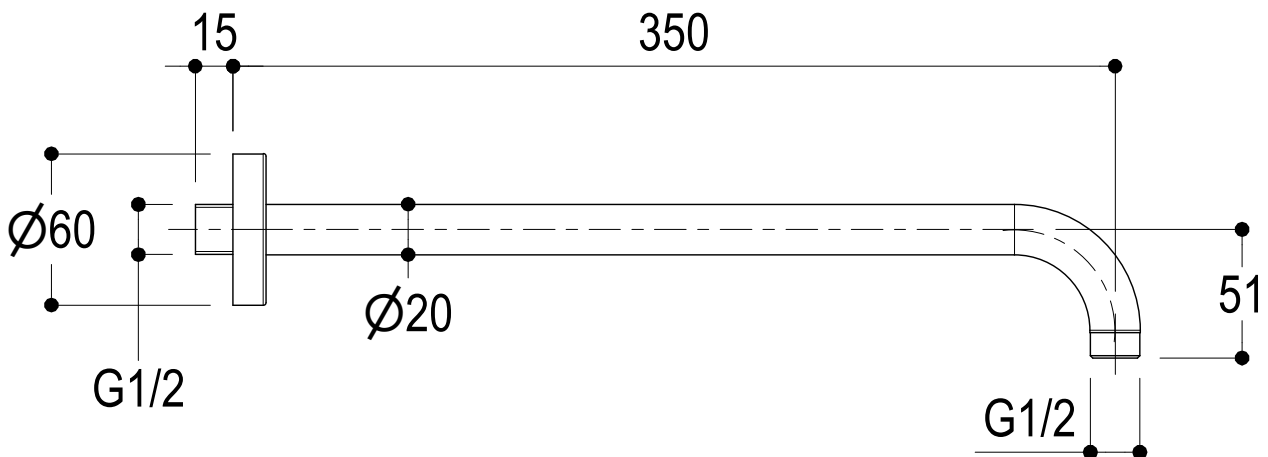

SCHEDA TECNICA / TECHNICAL DATA

RUBINETTERIE RITMONIO S.R.L. si riserva tutti i diritti connessi con il presente documento e con l'oggetto o la materia ivi rappresentati con divieto di riprodurlo, utilizzarlo o renderlo accessibile a terzi in assenza di previa autorizzazione. Disegno CAD non modificabile a mano

Vista ISO

Ritmonio
Living a quality experience.
13019 VARALLO - (VC) - ITALY

SERIE REVERSO

CODICE Q0BA6068

DATA EMISSIONE 25/03/09

DENOMINAZIONE Braccio soffione
Shower head pipe

REVISIONE 1
27/11/2023