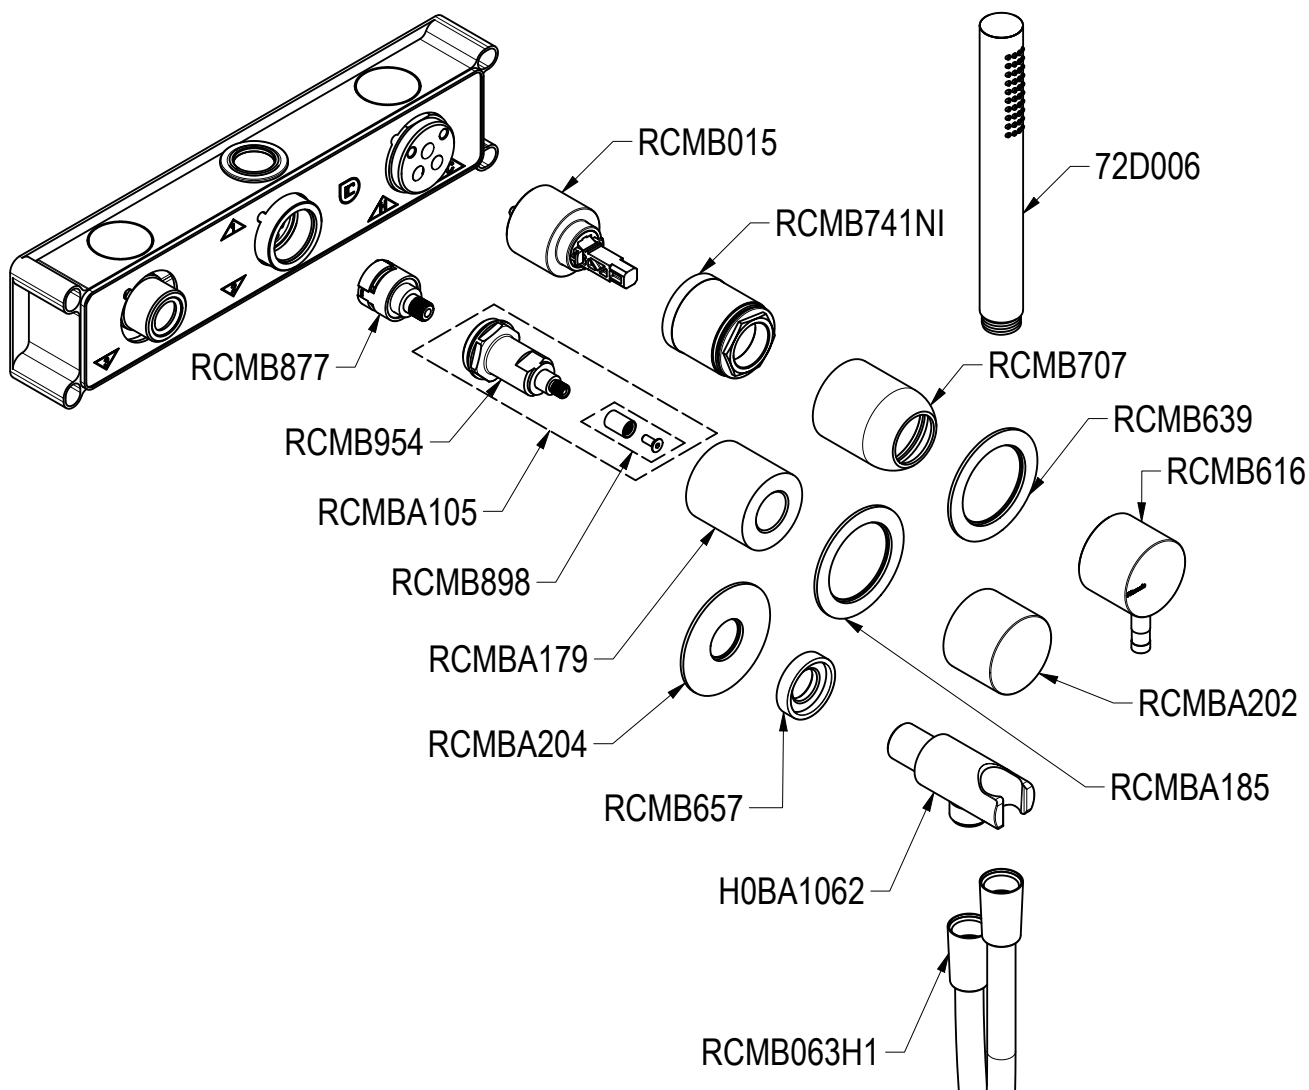

SCHEDA TECNICA / TECHNICAL DATA

RUBINETTERIE RITMONIO S.R.L. si riserva tutti i diritti connessi con il presente documento e con l'oggetto o la materia ivi rappresentati con divieto di riprodurlo, utilizzarlo o renderlo accessibile a terzi in assenza di previa autorizzazione. Disegno CAD non modificabile a mano

Ritmonio
Living a quality experience.
13019 VARALLO - (VC) - ITALY

SERIE
DIAMETRO35 INOX

CODICE
E0BA0466ESPINOX+PM0020L

DATA EMISSIONE
27/03/2023

DENOMINAZIONE
Miscelatore monocomando doccia/vasca incasso
Built-in single lever bath/shower mixer