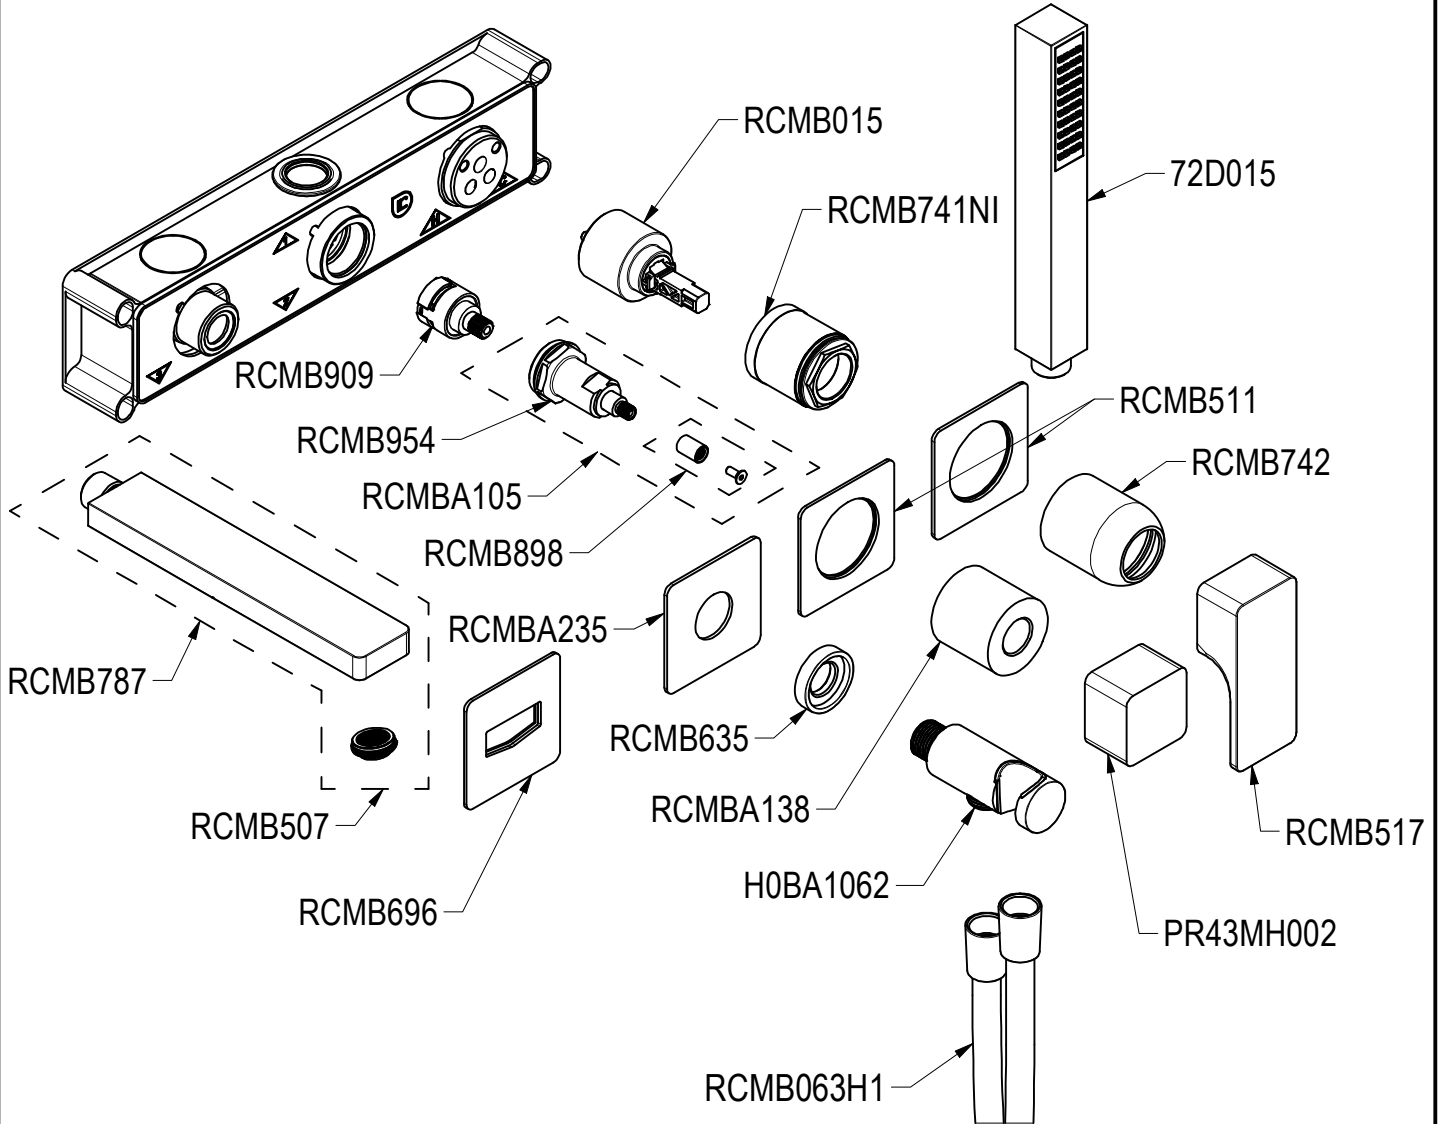

SCHEMA TECNICA / TECHNICAL DATA

RUBINETTERIE RITMONIO S.R.L. si riserva tutti i diritti connessi con il presente documento e con l'oggetto o la materia ivi rappresentati con divieto di riprodurlo, utilizzarlo o renderlo accessibile a terzi in assenza di previa autorizzazione. Disegno CAD non modificabile a mano

 Living a quality experience. 13019 VARALLO - (VC) - ITALY	SERIE <p style="text-align: center;">GLITTER</p>	CODICE <p style="text-align: center;">PR32EC 202+PM0020L</p>	DATA EMISSIONE <p style="text-align: center;">07/03/2025</p>
	DENOMINAZIONE <p style="text-align: center;">Miscelatore monocomando ad incasso per vasca Built-in single lever bath mixer</p>		