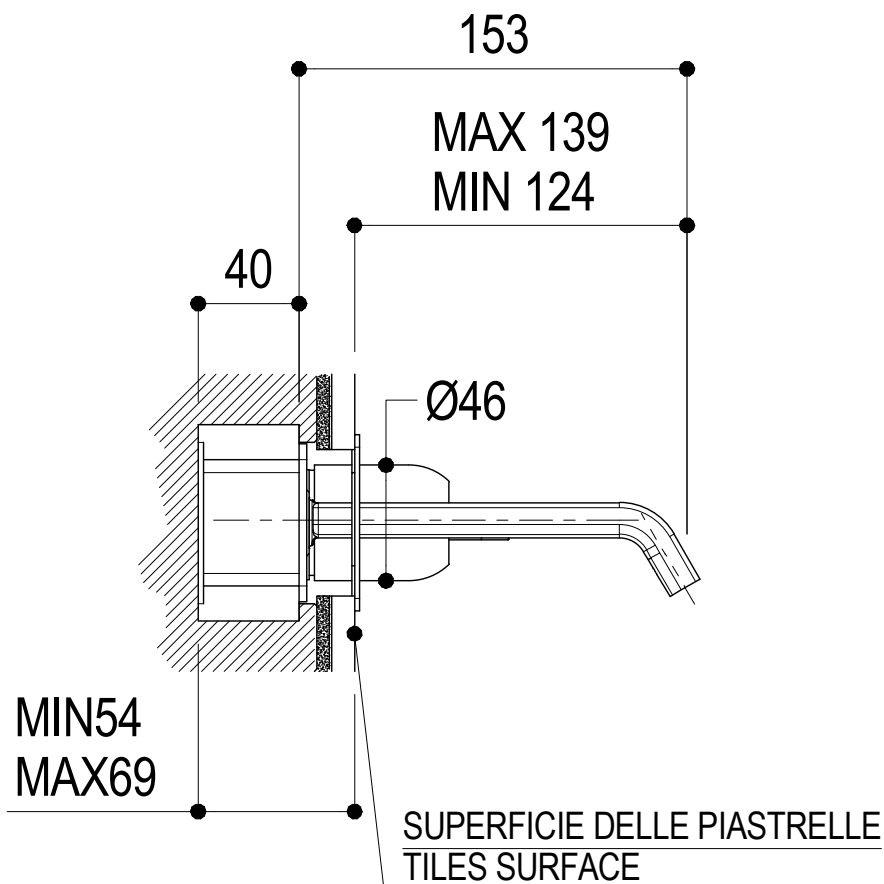

**Ritmonio**  
Living a quality experience.  
13019 VARALLO - (VC) - ITALY

SERIE TAORMINA

CODICE PR35AY101

DATA EMISSIONE 26/02/18

DENOMINAZIONE Miscelatore monocomando ad incasso per lavabo  
Built-in single lever basin mixer