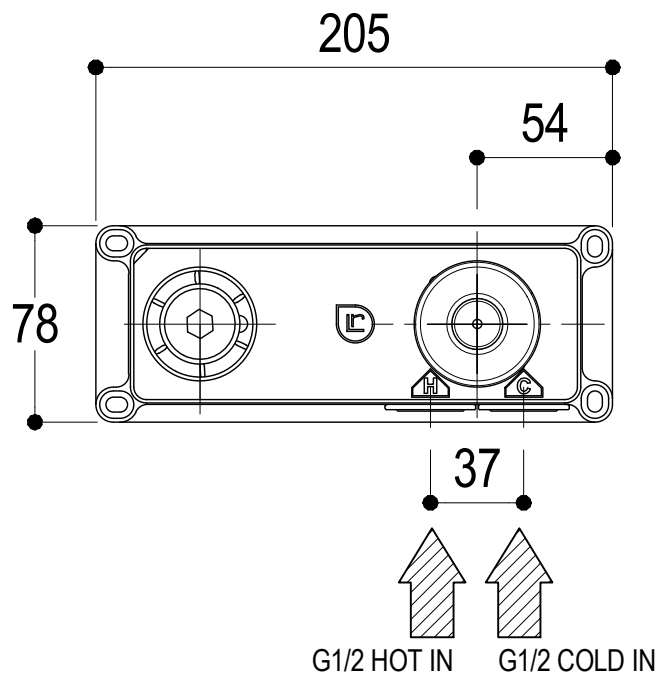

**Ritmonio**  
Living a quality experience.  
13019 VARALLO - (VC) - ITALY

SERIE TAORMINA

CODICE PR35AY101

DATA EMISSIONE 26/02/18

DENOMINAZIONE Miscelatore monocomando ad incasso per lavabo  
Built-in single lever basin mixer