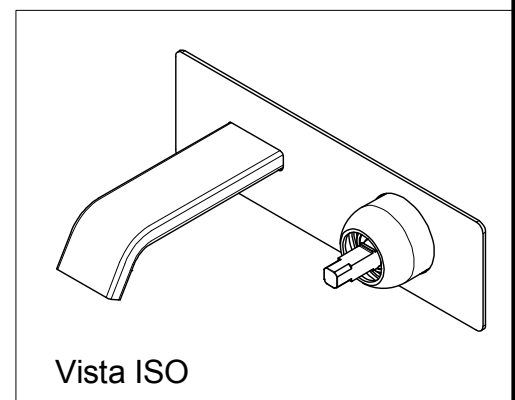

**Ritmonio**  
Living a quality experience.  
13019 VARALLO - (VC) - ITALY

SERIE TAORMINA

CODICE PR35AY101

DATA EMISSIONE 26/02/18

DENOMINAZIONE Miscelatore monocomando ad incasso per lavabo  
Built-in single lever basin mixer