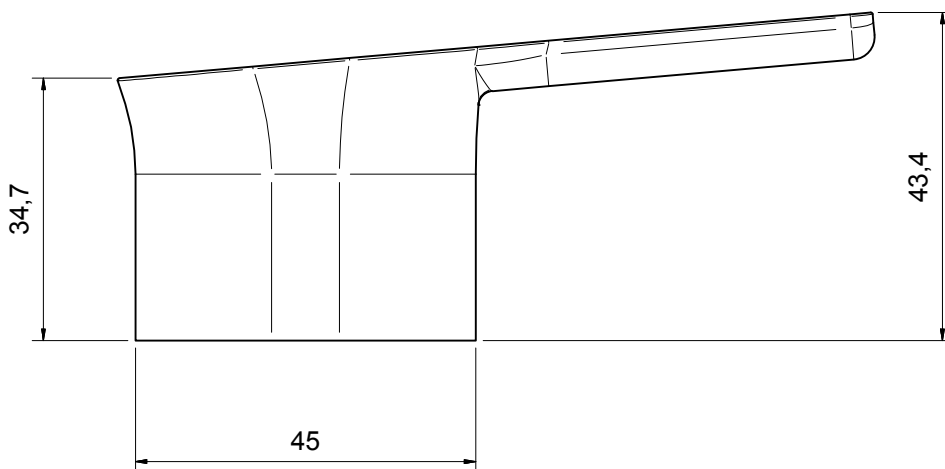

Ritmonio
Living a quality experience.
13019 VARALLO - (VC) - ITALY

SERIE TAORMINA

CODICE PR35MC 101

DATA EMISSIONE 15/06/18

DENOMINAZIONE Comando con leva
Handle with lever

REVISIONE