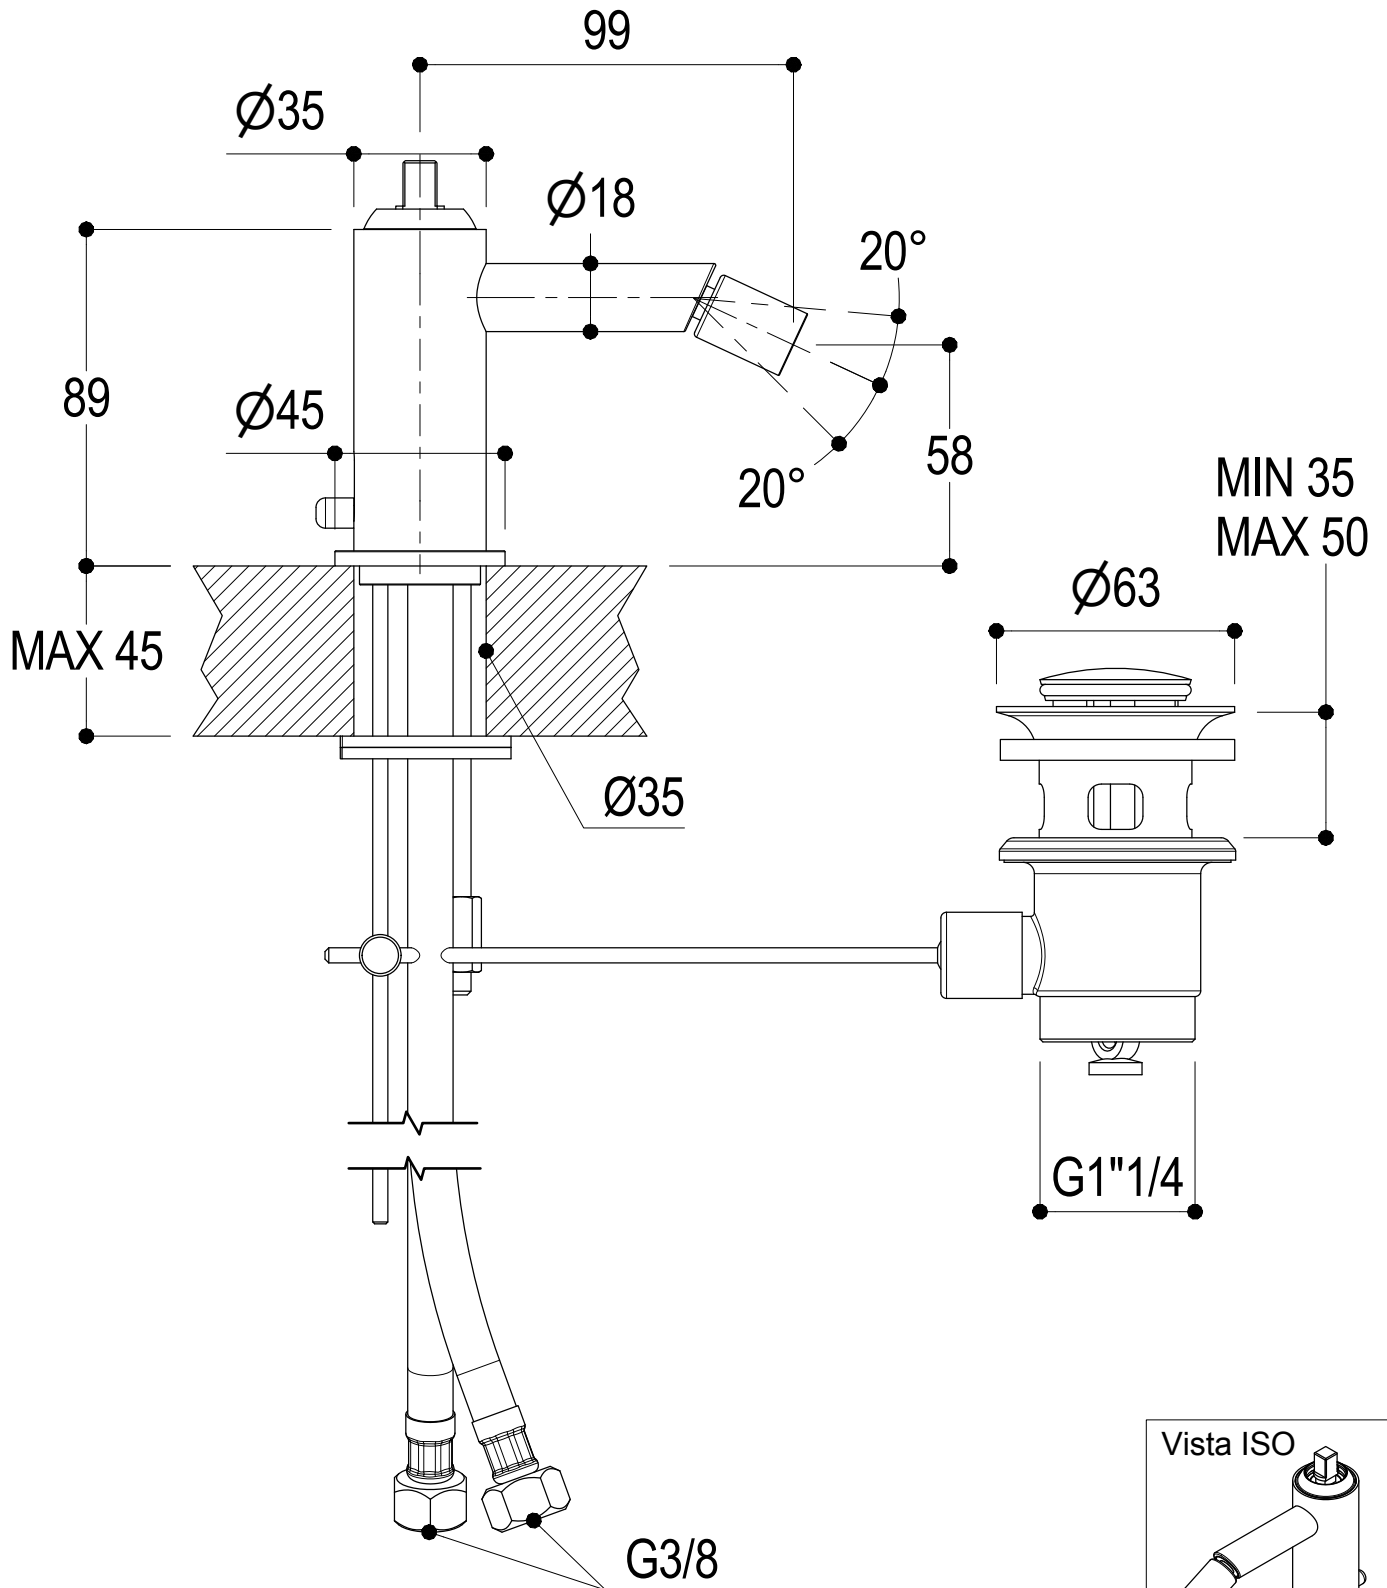

Ritmonio
Living a quality experience.
13019 VARALLO - (VC) - ITALY

SERIE DIAMETRO35 IMPRONTE

CODICE PR51BU101

DATA EMISSIONE 30/03/2020

DENOMINAZIONE Miscelatore monocomando per bidet
Single lever bidet mixer