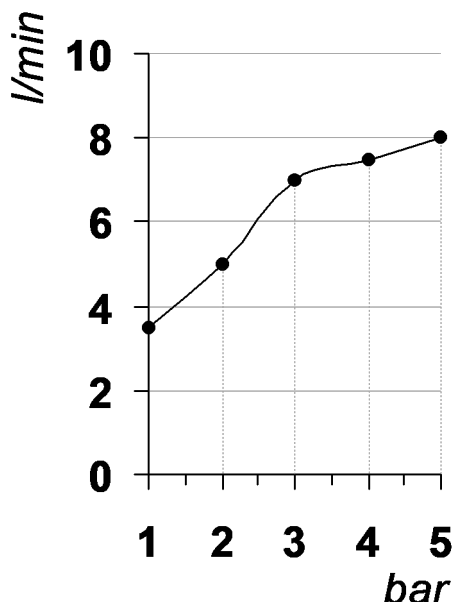

bar	1	2	3	4	5
l/min	3.5	5	7	7.5	8

REVISIONE

/

DATA EMISSIONE

21/12/2021