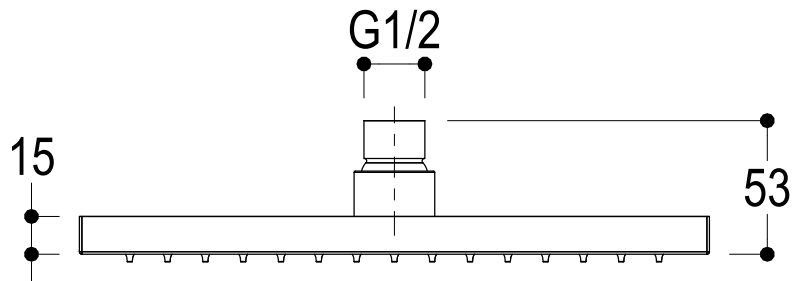

Vista ISO

Ritmonio
Living a quality experience.
13019 VARALLO - (VC) - ITALY

SERIE SOFFIONI

CODICE 75A037

DATA EMISSIONE 09/07/2024

DENOMINAZIONE Soffione doccia 250x250
Shower head 250x250

REVISIONE /
/