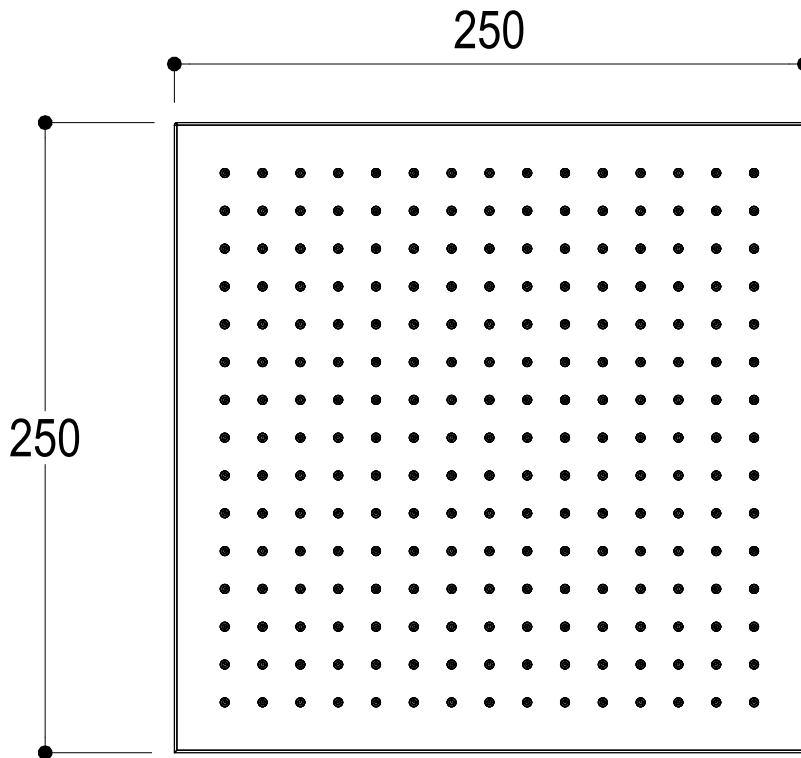

Vista ISO

Ritmonio
Living a quality experience.
13019 VARALLO - (VC) - ITALY

SERIE SOFFIONI

CODICE 75A037

DATA EMISSIONE 09/07/2024

DENOMINAZIONE Soffione doccia 250x250
Shower head 250x250

REVISIONE /
/