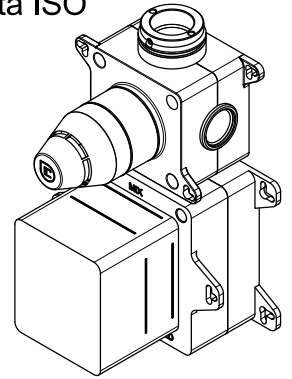

Vista ISO

SUPERFICIE DELLE PIASTRELLE
TILES SURFACE

Ritmonio
Living a quality experience.
13019 VARALLO - (VC) - ITALY

SERIE BUILT-IN PARTS

CODICE PM0030H

DATA EMISSIONE 27/09/18

DENOMINAZIONE Parti interne termostatico incasso, deviazione 1 via
Inner parts built-in thermostatic, 1 way diverter