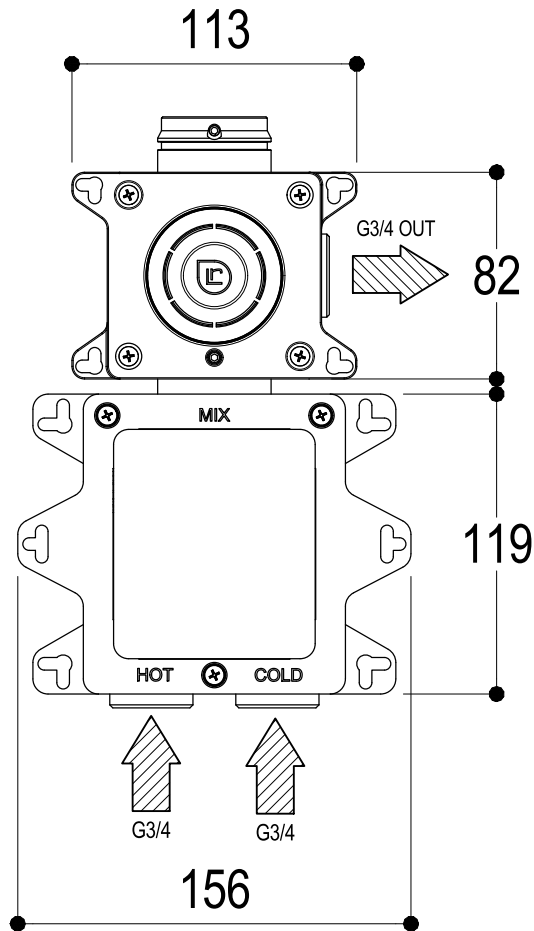

SCHEDA TECNICA / TECHNICAL DATA

RUBINETTERIE RITMONIO S.R.L. si riserva tutti i diritti connessi con il presente documento e con l'oggetto o la materia ivi rappresentati con divieto di riprodurlo, utilizzarlo o renderlo accessibile a terzi in assenza di previa autorizzazione. Disegno CAD non modificabile a mano

Vista ISO

SUPERFICIE DELLE PIASTRELLE
TILES SURFACE

Ritmonio
Living a quality experience.
13019 VARALLO - (VC) - ITALY

SERIE BUILT-IN PARTS

CODICE PM0030H

DATA EMISSIONE 27/09/18

DENOMINAZIONE Parti interne termostatico incasso, deviazione 1 via
Inner parts built-in thermostatic, 1 way diverter