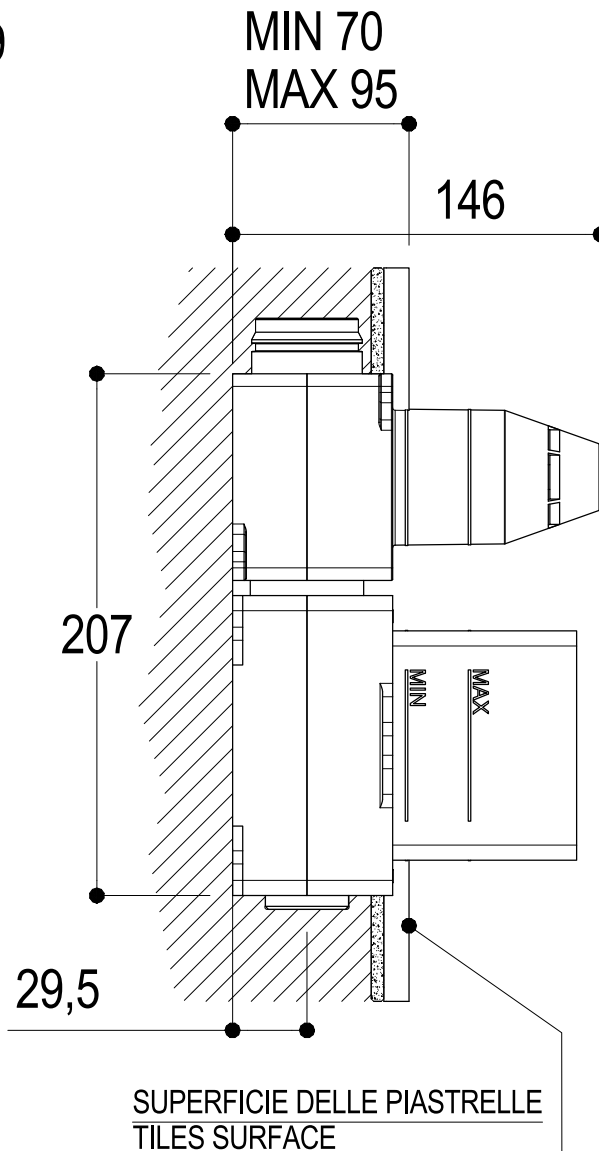

SCHEDA TECNICA / TECHNICAL DATA

RUBINETTERIE RITMONIO S.R.L. si riserva tutti i diritti connessi con il presente documento e con l'oggetto o la materia ivi rappresentati con divieto di riprodurlo, utilizzarlo o renderlo accessibile a terzi in assenza di previa autorizzazione. Disegno CAD non modificabile a mano

Vista ISO

SUPERFICIE DELLE PIASTRELLE
TILES SURFACE

Ritmonio
Living a quality experience.
13019 VARALLO - (VC) - ITALY

SERIE BUILT-IN PARTS

CODICE PM0030H

DATA EMISSIONE 27/09/18

DENOMINAZIONE Parti interne termostatico incasso, deviazione 1 via
Inner parts built-in thermostatic, 1 way diverter