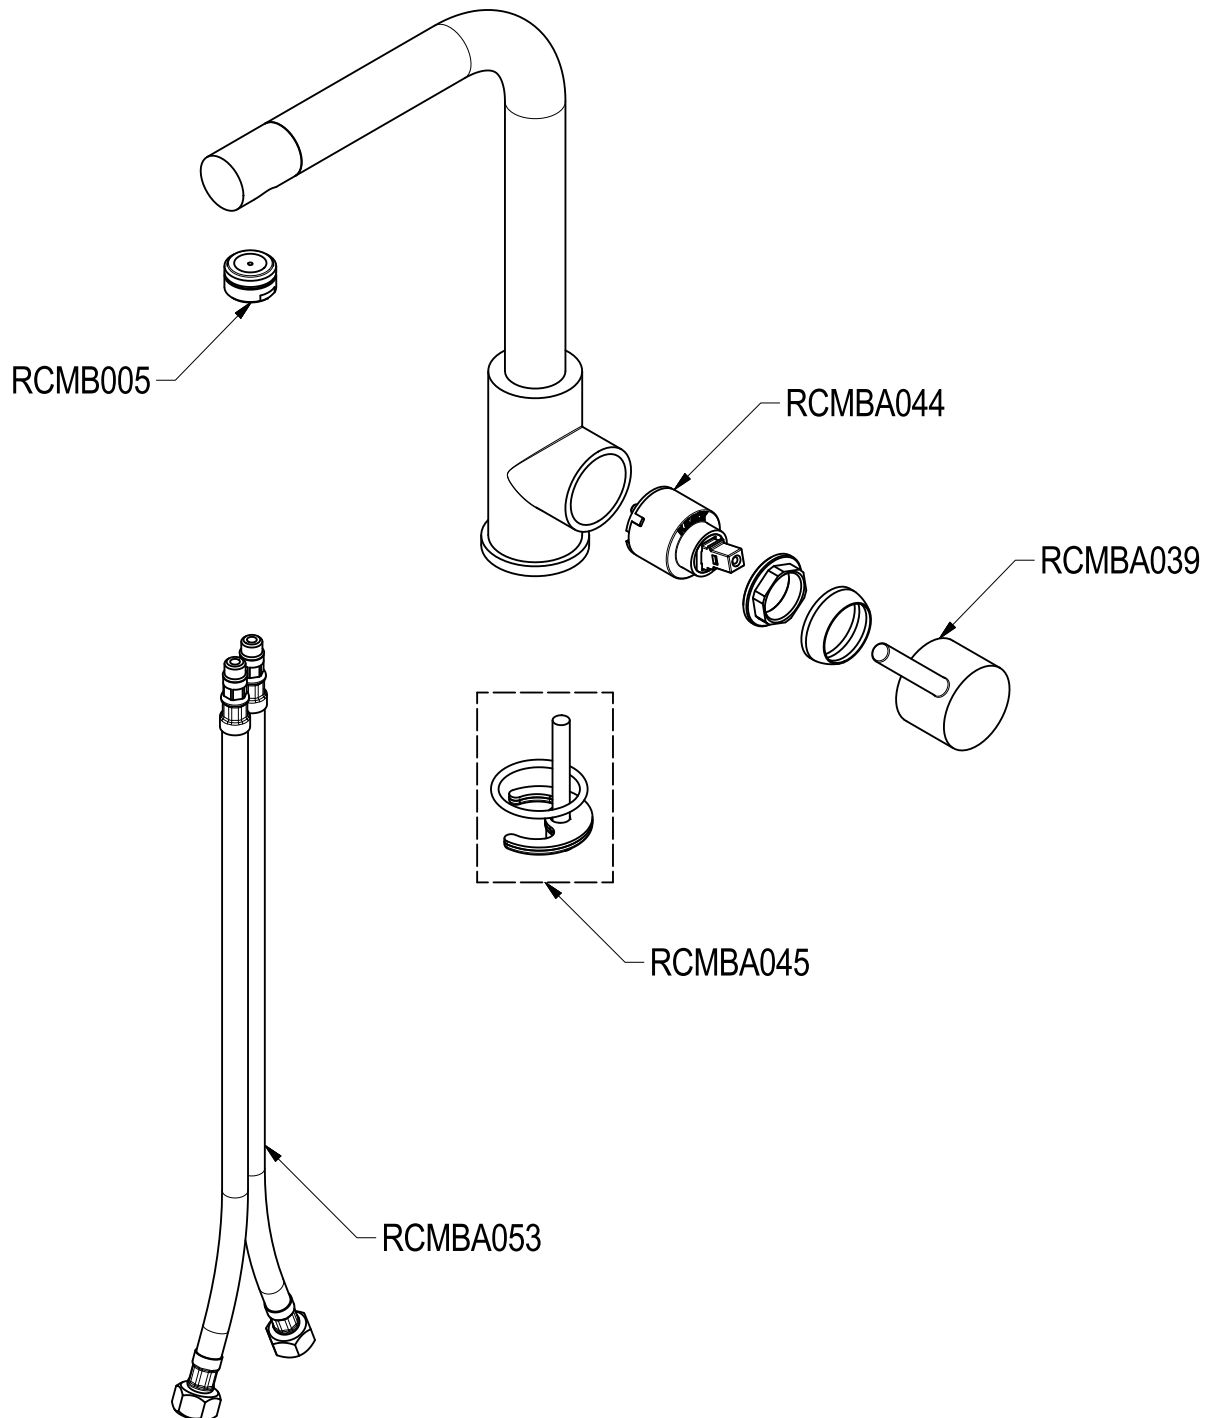

**Ritmonio**  
Living a quality experience.  
13019 VARALLO - (VC) - ITALY

SERIE  $\varnothing 35$  CUCINA

CODICE EOCU240

DATA EMISSIONE 14/06/19

DENOMINAZIONE Miscelatore monocomando per lavello  
Single lever sink mixer