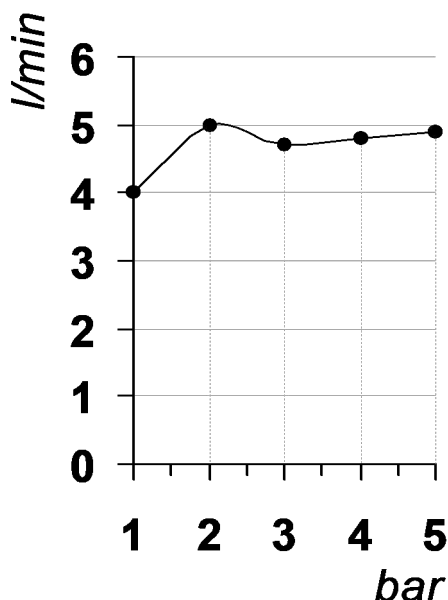

Living a quality experience.

13019 VARALLO - (VC) - ITALY

I diagrammi riportati di seguito riassumono i valori riscontrati durante le prove di portata dei seguenti articoli. Le prove sono state effettuate con pressioni che variavano da 1 a 5 bar e in posizione di acqua miscelata

The following diagrams sum up the values, taken from flow tests of the following items. Tests were conducted with pressure variations from 1 to 5 bar and with mixed water.

TAORMINA

Art. PR35AU201

Miscelatore monocomando per lavabo

Single lever basin mixer

Portata con aeratore
Flow rate with aerator

| bar | 1 | 2 | 3 | 4 | 5 |
|-------|---|---|-----|-----|-----|
| l/min | 4 | 5 | 4.7 | 4.8 | 4.9 |

REVISIONE

/

DATA EMISSIONE

01/04/2022