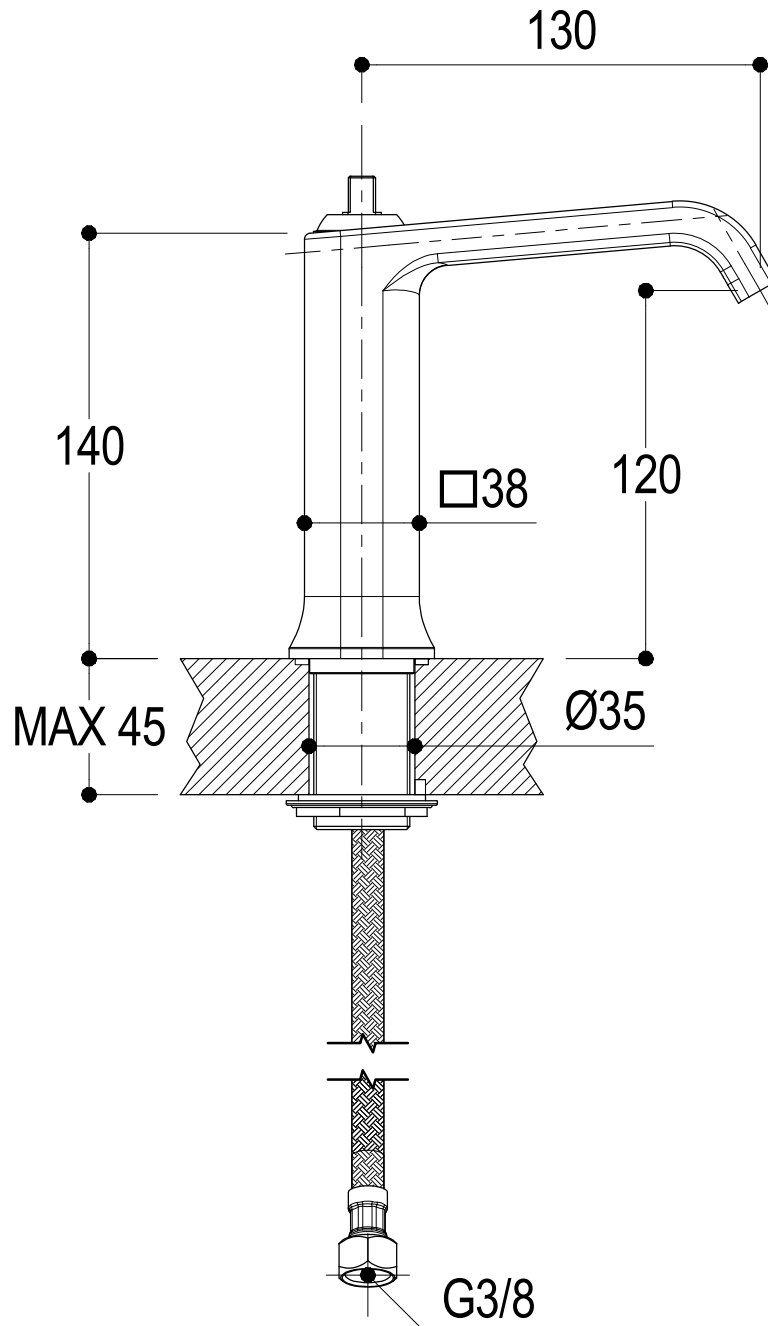

Ritmonio
Living a quality experience.
13019 VARALLO - (VC) - ITALY

SERIE TAORMINA

CODICE PR35AU201

DATA EMISSIONE 16/02/2018

DENOMINAZIONE Miscelatore monocomando per lavabo
Single lever basin mixer

REVISIONE /
/