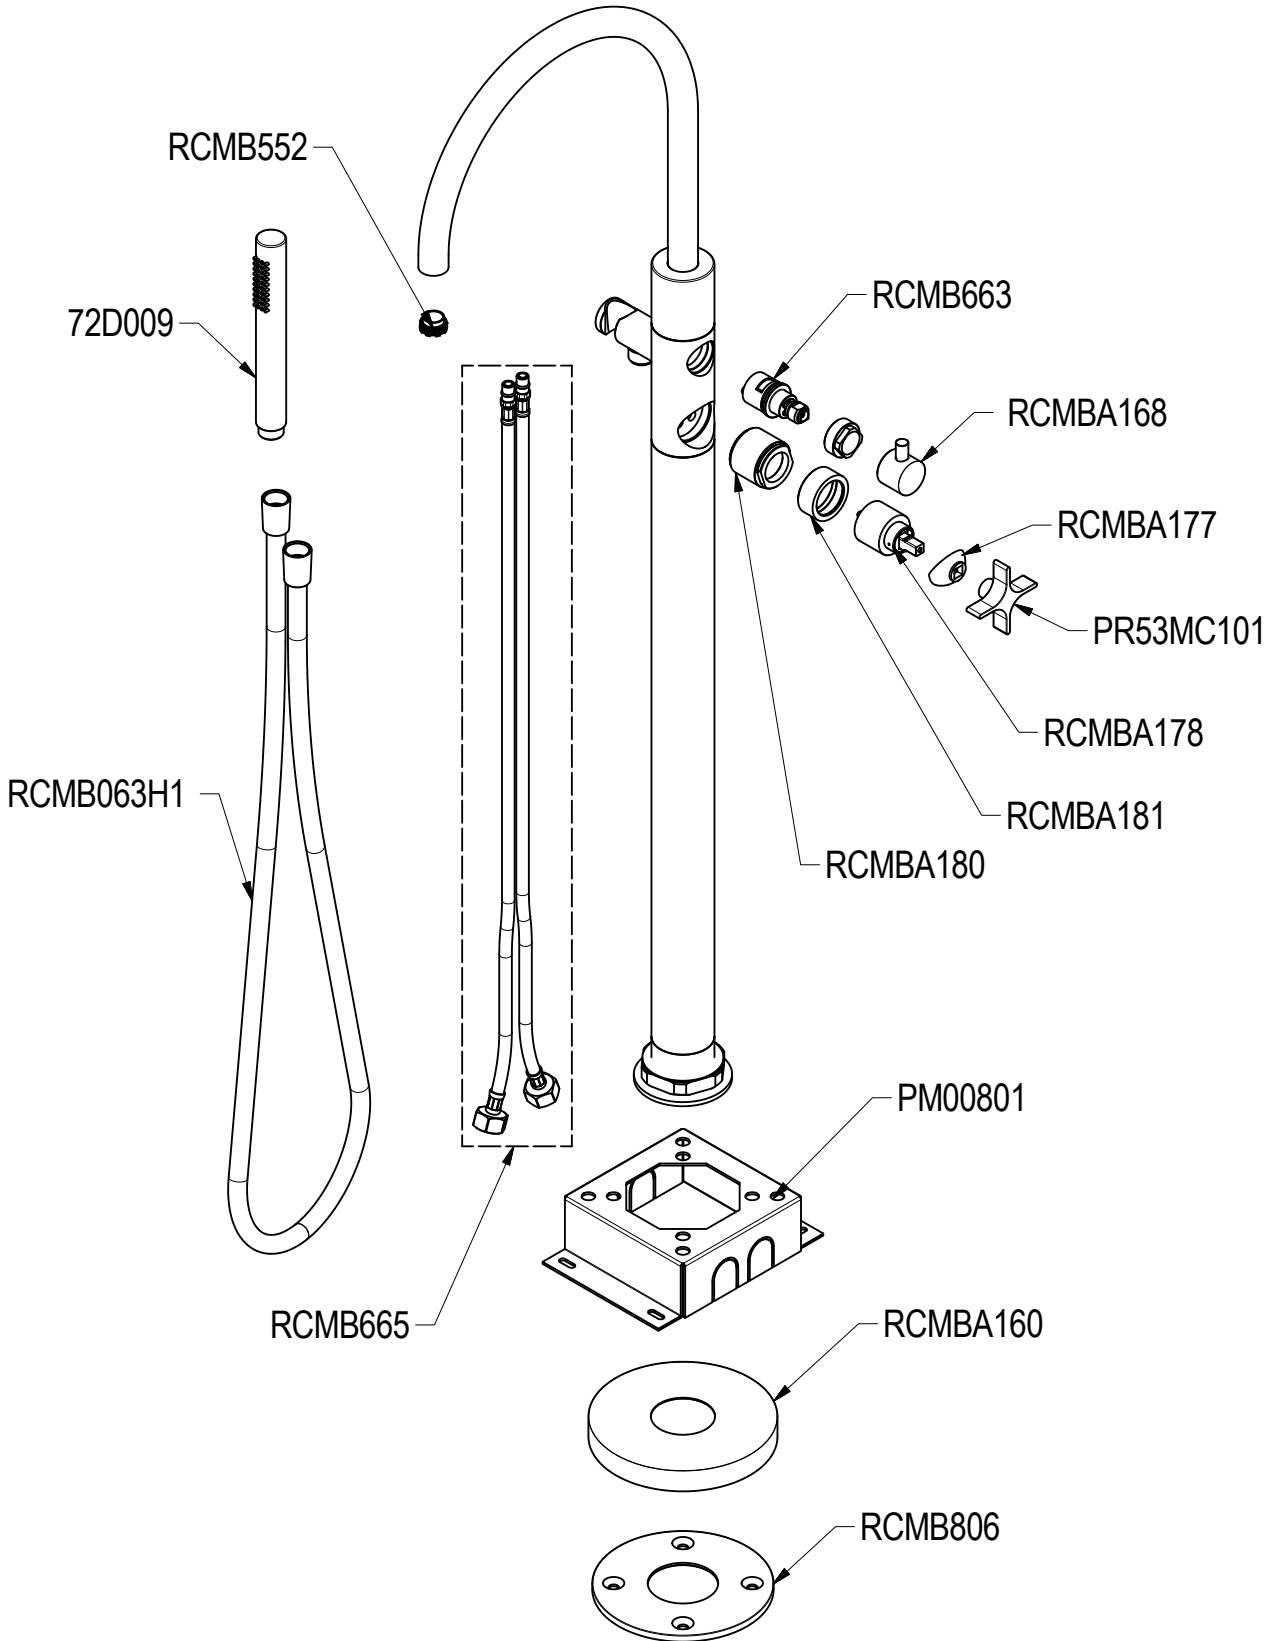

# SCHEDA TECNICA / TECHNICAL DATA

RUBINETTERIE RITMONIO S.R.L. si riserva tutti i diritti connessi con il presente documento e con l'oggetto o la materia ivi rappresentati con divieto di riprodurlo, utilizzarlo o renderlo accessibile a terzi in assenza di previa autorizzazione. Disegno CAD non modificabile a mano

SERIE  
DIAMETRO35 CROSS

CODICE  
PR53DA202

DATA EMISSIONE  
27/07/2021

DENOMINAZIONE  
Colonna bordo vasca da terra  
Standing floor bath group

REVISIONE  
/