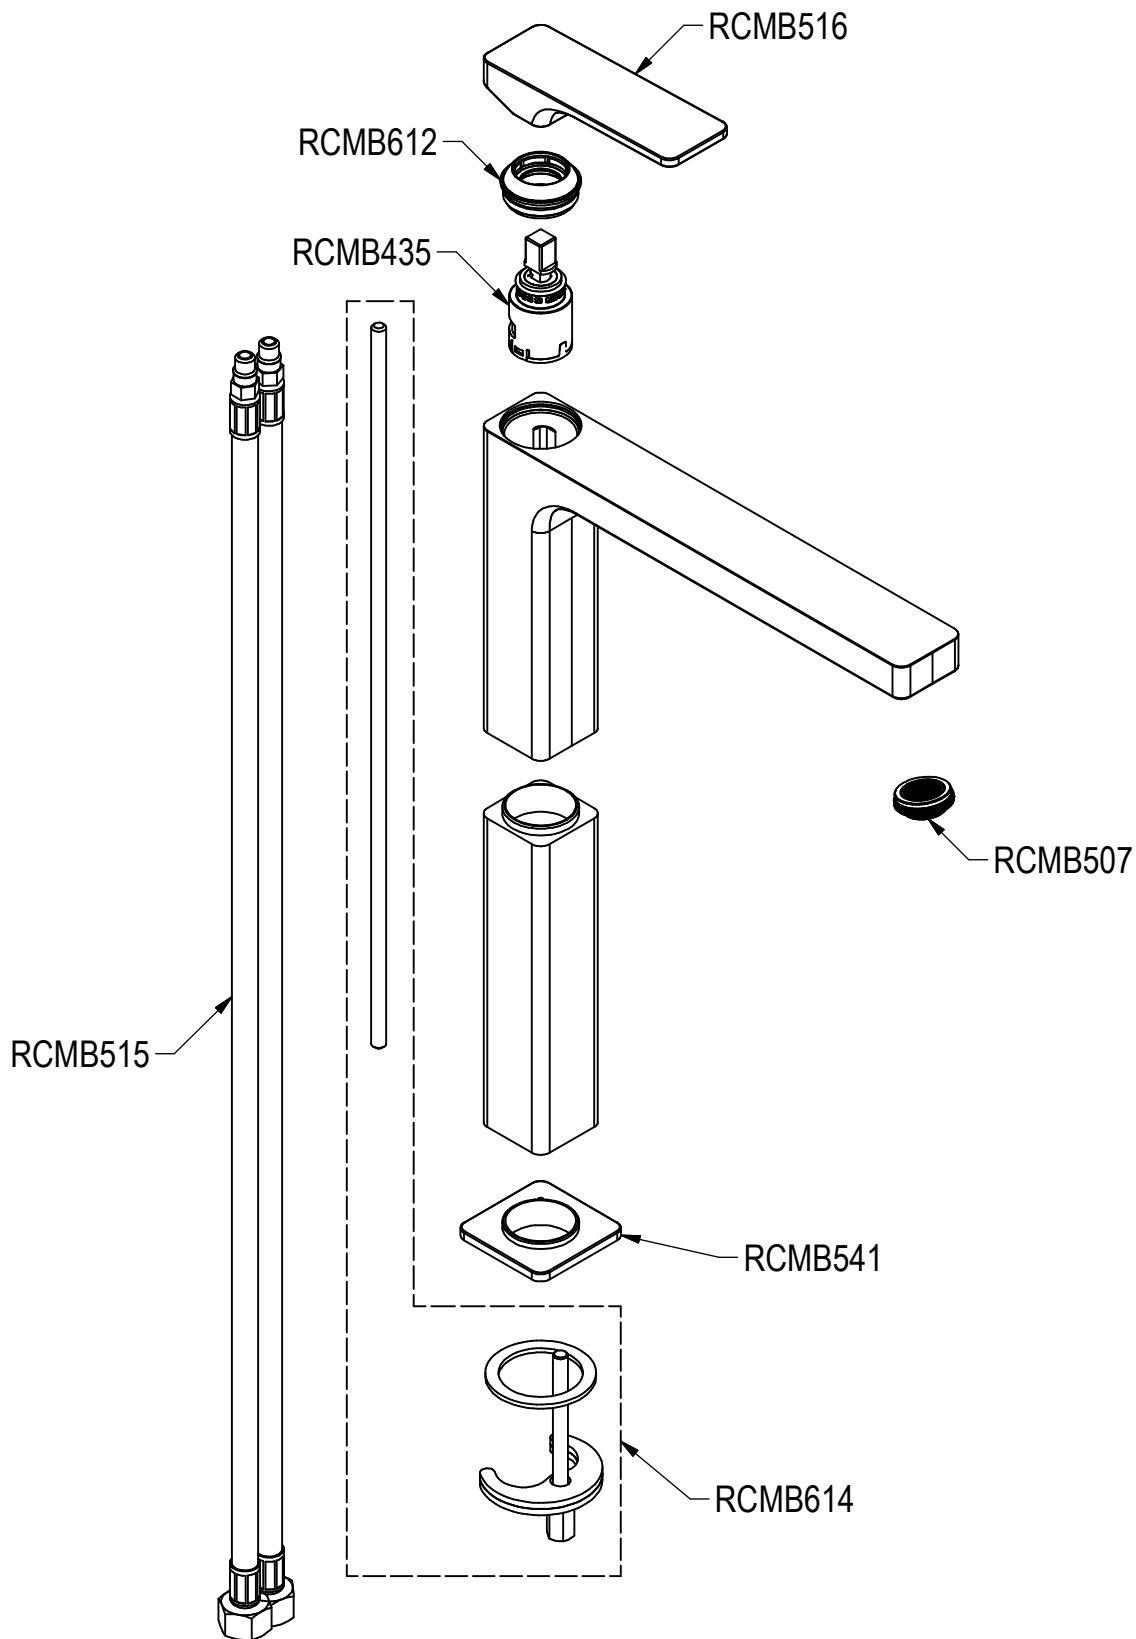

SCHEDA TECNICA / TECHNICAL DATA

RUBINETTERIE RITMONIO S.R.L. si riserva tutti i diritti connessi con il presente documento e con l'oggetto o la materia ivi rappresentati con divieto di riprodurlo, utilizzarlo o renderlo accessibile a terzi in assenza di previa autorizzazione. Disegno CAD non modificabile a mano

Ritmonio

Living a quality experience.

13019 VARALLO - (VC) - ITALY

REVISIONE	/	SERIE	GLITTER	CODICE	PR32AF201	DATA EMISSIONE	29/02/16
		DENOMINAZIONE	Miscelatore monocomando sopra piano per lavabo Exposed single lever basin mixer				
		EMESSO	BOTTA F.	APPROVATO	GIUSTO C.		