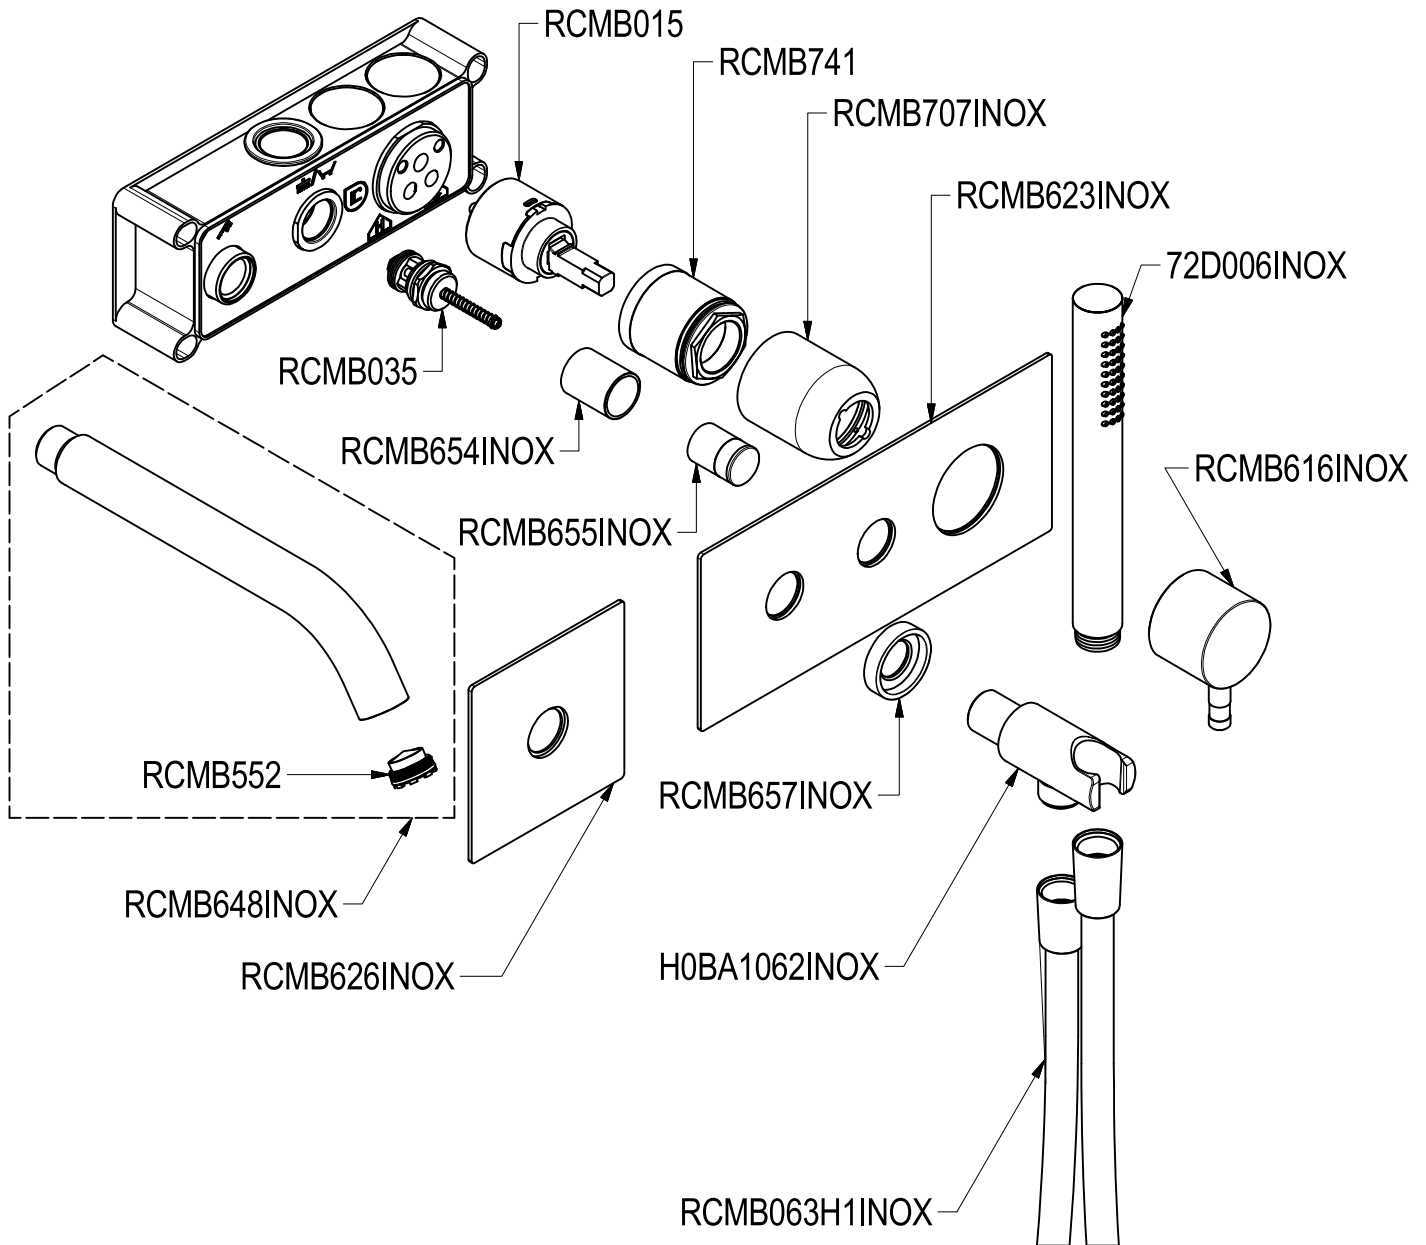

SCHEDA TECNICA / TECHNICAL DATA

RUBINETTERIE RITMONIO S.R.L. si riserva tutti i diritti connessi con il presente documento e con l'oggetto o la materia ivi rappresentati con divieto di riprodurlo, utilizzarlo o renderlo accessibile a terzi in assenza di previa autorizzazione. Disegno CAD non modificabile a mano

Ritmonio
Living a quality experience.
13019 VARALLO - (VC) - ITALY

SERIE Ø35 INOX

CODICE E0BA0438CINOX

DATA EMISSIONE 31/05/16

DENOMINAZIONE Miscelatore monocomando ad incasso per vasca
Built-in single lever bath mixer