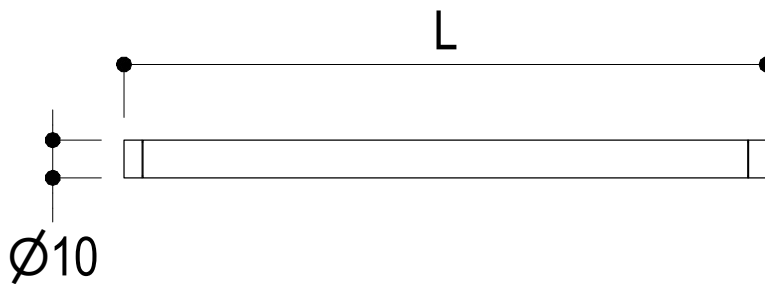

Vista ISO

CODICE	L
7L0001	170
7L0002	390
7L0003	540
7L0004	690
7L0005	850

 **Ritmonio**
Living a quality experience.
13019 VARALLO - (VC) - ITALY

SERIE

ELEMENTA

CODICE

7L0001-7L0002-7L0003
7L0004-7L0005

DATA EMISSIONE