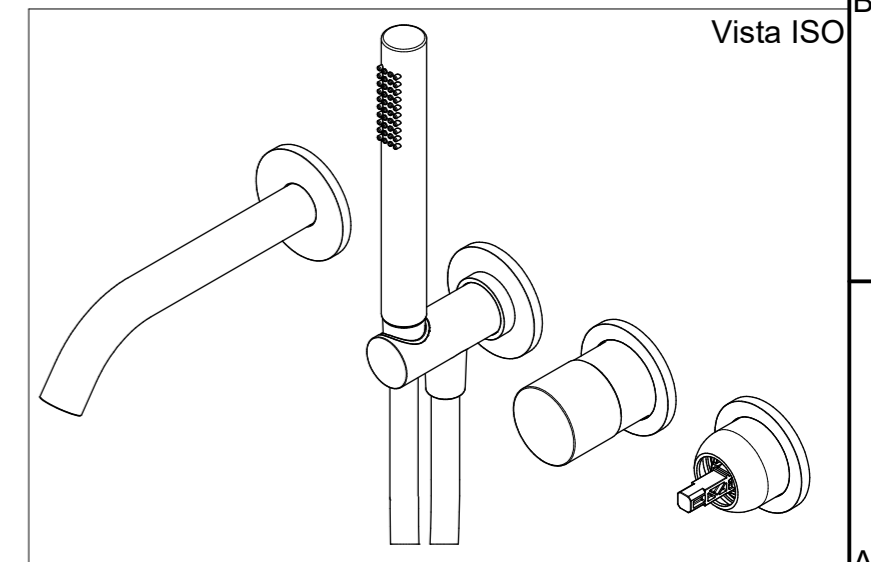

Ritmonio
Living a quality experience.
13019 VARALLO - (VC) - ITALY

SERIE DIAMETRO35 IMPRONTE	CODICE PR51EM201	DATA EMISSIONE 01/02/2021
DENOMINAZIONE Miscelatore ad incasso per vasca Built-in single lever bath mixer		REVISIONE 2
SISTEMA INTEGRATO RITMONIO		04/04/2024

Living a quality experience.

13019 VARALLO - (VC) - ITALY

I diagrammi riportati di seguito riassumono i valori riscontrati durante le prove di portata dei seguenti articoli. Le prove sono state effettuate con pressioni che variavano da 1 a 5 bar e in posizione di acqua miscelata