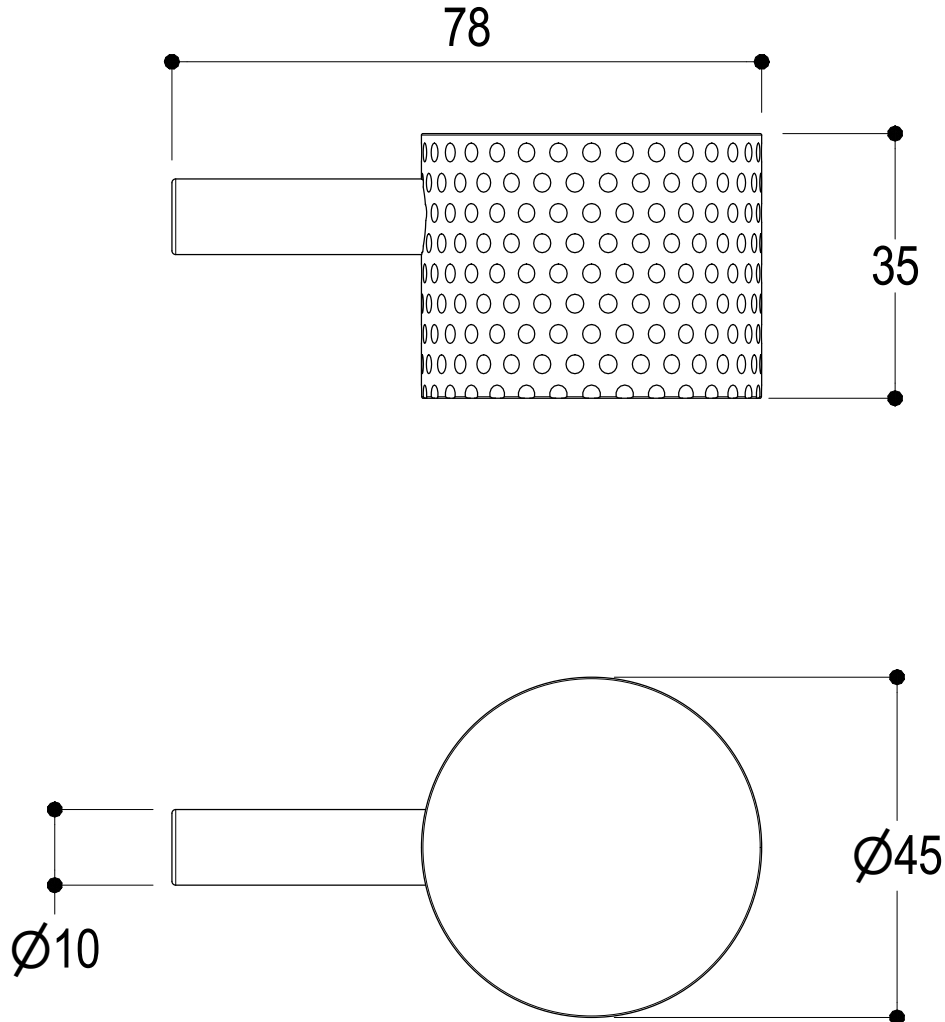

SCHEDA TECNICA / TECHNICAL DATA

RUBINETTERIE RITMONIO S.R.L. si riserva tutti i diritti connessi con il presente documento e con l'oggetto o la materia ivi rappresentati con divieto di riprodurlo, utilizzarlo o renderlo accessibile a terzi in assenza di previa autorizzazione. Disegno CAD non modificabile a mano

RUBINETTERIE RITMONIO S.R.L. will claim all rights related to the present document and with the object or subject represented therein with the prohibition of reproduction, use or disclosure to third parties without previous permission. The Cad plan is not alterable by hand

Vista ISO