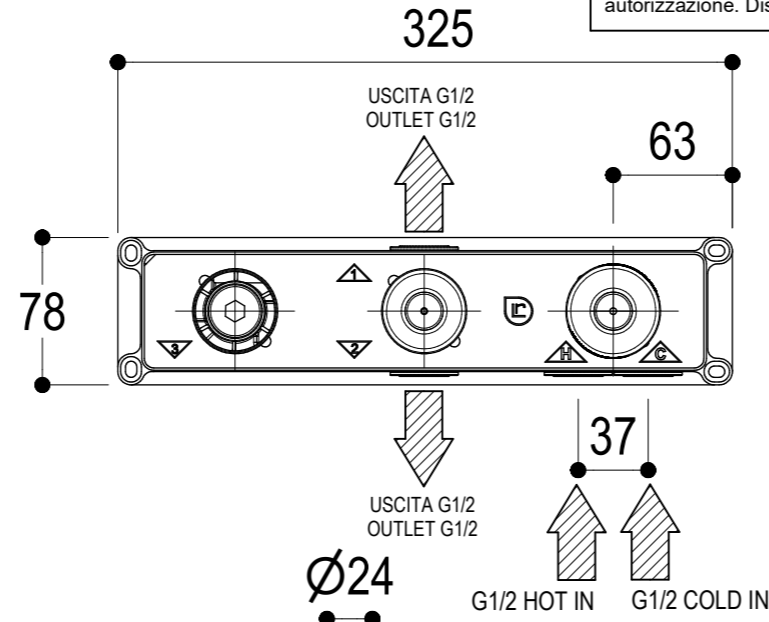

Ritmonio
Living a quality experience.
13019 VARALLO - (VC) - ITALY

SERIE DIAMETRO35 IMPRONTE	CODICE PR51EM201	DATA EMISSIONE 01/02/2021
DENOMINAZIONE Miscelatore ad incasso per vasca Built-in single lever bath mixer		REVISIONE 2
SISTEMA INTEGRATO RITMONIO		04/04/2024