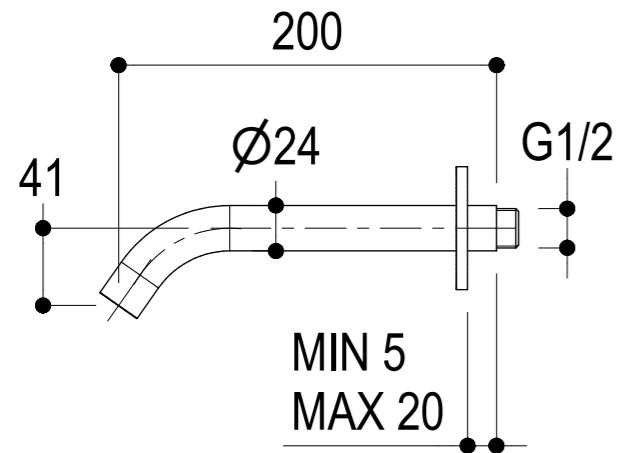

Ritmonio
Living a quality experience.
13019 VARALLO - (VC) - ITALY

SERIE DIAMETRO35 IMPRONTE	CODICE PR51EM201	DATA EMISSIONE 01/02/2021
DENOMINAZIONE Miscelatore ad incasso per vasca Built-in single lever bath mixer		REVISIONE 2
SISTEMA INTEGRATO RITMONIO		04/04/2024

Living a quality experience.

13019 VARALLO - (VC) - ITALY

I diagrammi riportati di seguito riassumono i valori riscontrati durante le prove di portata dei seguenti articoli. Le prove sono state effettuate con pressioni che variavano da 1 a 5 bar e in posizione di acqua miscelata

The following diagrams sum up the values, taken from flow tests of the following items. Tests were conducted with pressure variations from 1 to 5 bar and with mixed water.

DIAMETRO35 IMPRONTE

Art. PR51EM201