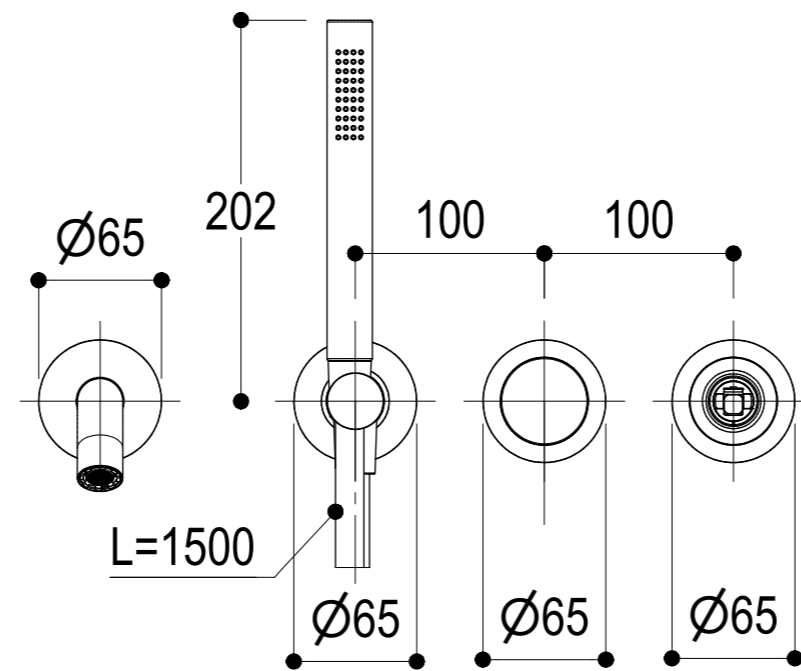

Ritmonio
Living a quality experience.
13019 VARALLO - (VC) - ITALY

SERIE DIAMETRO35 IMPRONTE	CODICE PR51EM201	DATA EMISSIONE 01/02/2021
DENOMINAZIONE Miscelatore ad incasso per vasca Built-in single lever bath mixer		REVISIONE 2
SISTEMA INTEGRATO RITMONIO		04/04/2024

Living a quality experience.

13019 VARALLO - (VC) - ITALY

I diagrammi riportati di seguito riassumono i valori riscontrati durante le prove di portata dei seguenti articoli. Le prove sono state effettuate con pressioni che variavano da 1 a 5 bar e in posizione di acqua miscelata

The following diagrams sum up the values, taken from flow tests of the following items. Tests were conducted with pressure variations from 1 to 5 bar and with mixed water.

DIAMETRO35 IMPRONTE

Art. PR51EM201