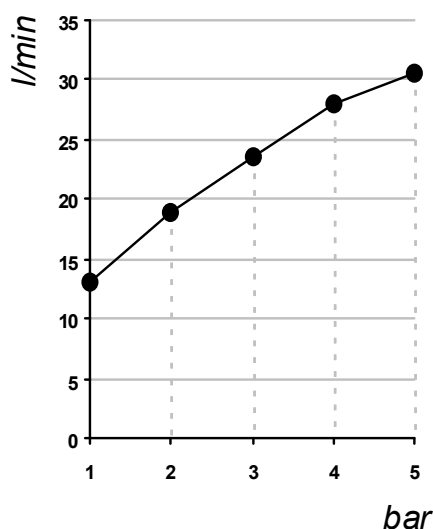

Bocca erogazione / Spout

bar	1	2	3	4	5
l/min	11	15	18	21	23