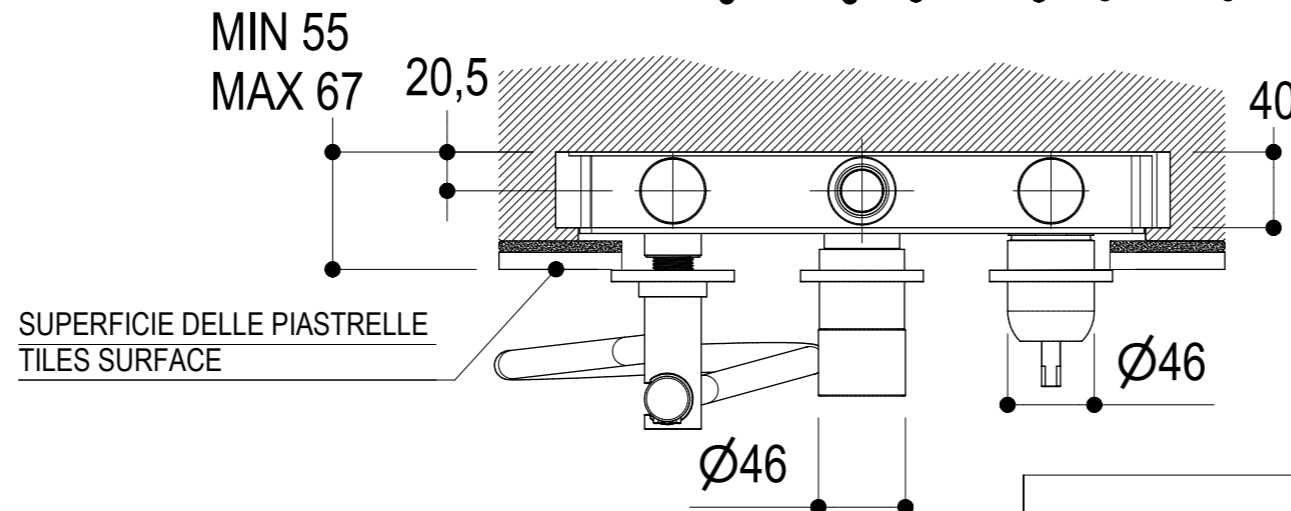

Ritmonio
Living a quality experience.
13019 VARALLO - (VC) - ITALY

SERIE DIAMETRO35 IMPRONTE	CODICE PR51EM201	DATA EMISSIONE 01/02/2021
DENOMINAZIONE Miscelatore ad incasso per vasca Built-in single lever bath mixer		REVISIONE 2
SISTEMA INTEGRATO RITMONIO		04/04/2024