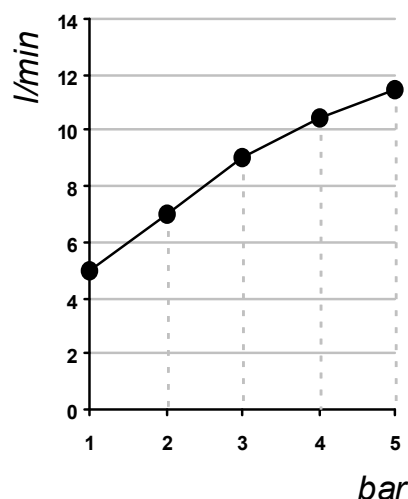

Living a quality experience.

13019 VARALLO - (VC) - ITALY

I diagrammi riportati di seguito riassumono i valori riscontrati durante le prove di portata dei seguenti articoli. Le prove sono state effettuate con pressioni che variavano da 1 a 5 bar e in posizione di acqua miscelata

The following diagrams sum up the values, taken from flow tests of the following items. Tests were conducted with pressure variations from 1 to 5 bar and with mixed water.

DIAMETRO35 IMPRONTE

Art. PR51EM201

*Miscelatore monocomando ad incasso per vasca
Built-in single lever basin mixer*

Bocca erogazione / Spout

bar	1	2	3	4	5
l/min	11	15	18	21	23

Doccetta / Hand shower

bar	1	2	3	4	5
l/min	5	7	9	10.5	11.5

REVISIONE