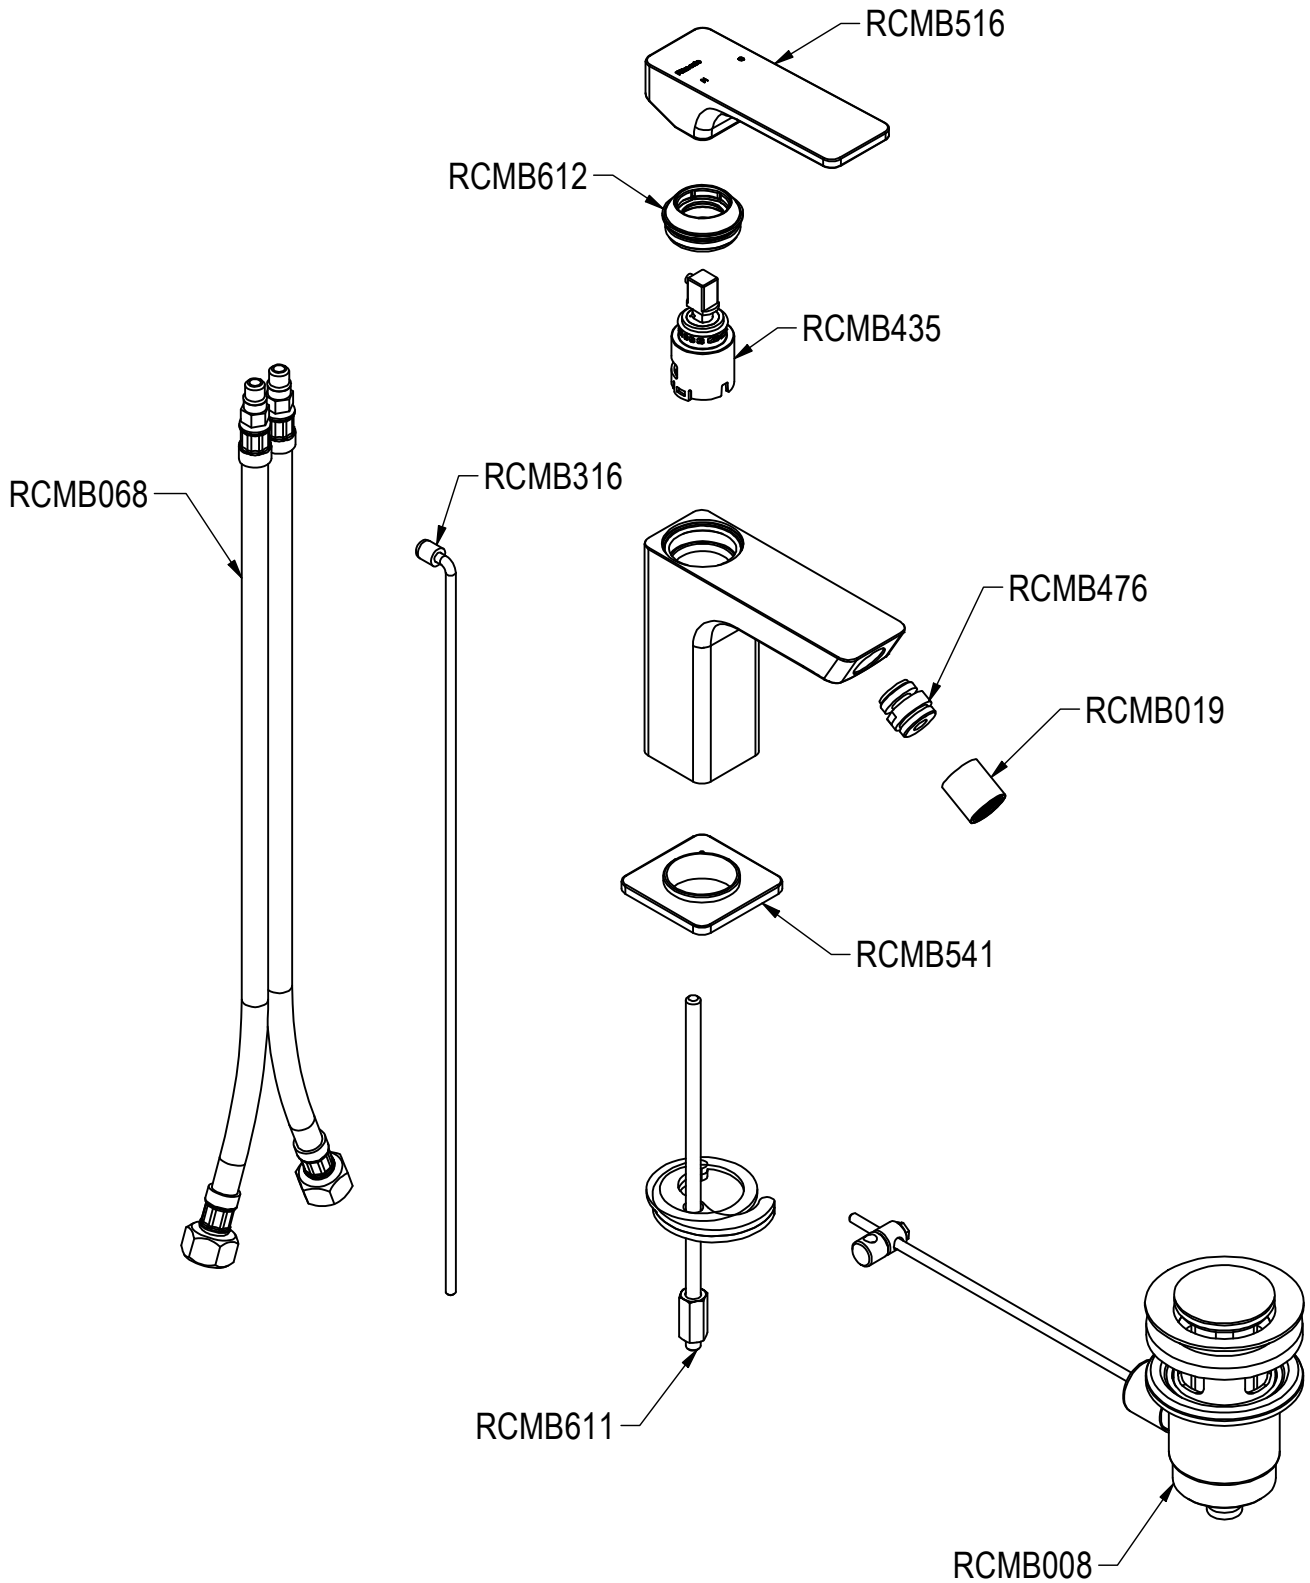

# SCHEDA TECNICA / TECHNICAL DATA

RUBINETTERIE RITMONIO S.R.L. si riserva tutti i diritti connessi con il presente documento e con l'oggetto o la materia ivi rappresentati con divieto di riprodurlo, utilizzarlo o renderlo accessibile a terzi in assenza di previa autorizzazione. Disegno CAD non modificabile a mano

**Ritmonio**  
Living a quality experience.  
13019 VARALLO - (VC) - ITALY

SERIE  
GLITTER

CODICE  
PR32BA101-201

DATA EMISSIONE  
26/02/16

DENOMINAZIONE  
Miscelatore monocomando per bidet  
Single lever bidet mixer