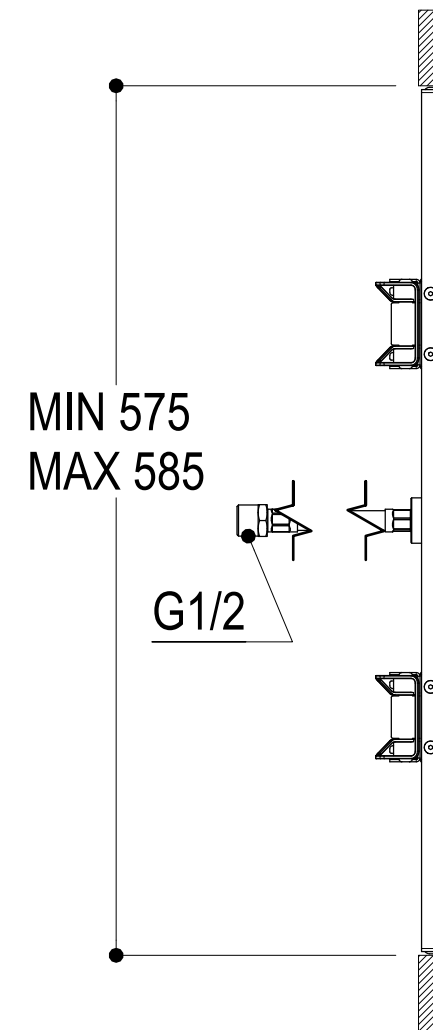

SCHEDA TECNICA / TECHNICAL DATA

RUBINETTERIE RITMONIO S.R.L. si riserva tutti i diritti connessi con il presente documento e con l'oggetto o la materia ivi rappresentati con divieto di riprodurlo, utilizzarlo o renderlo accessibile a terzi in assenza di previa autorizzazione. Disegno CAD non modificabile a mano

RUBINETTERIE RITMONIO S.R.L. will claim all rights related to the present document and with the object or subject represented therein with the prohibition of reproduction, use or disclosure to third parties without previous permission. The Cad plan is not alterable by hand