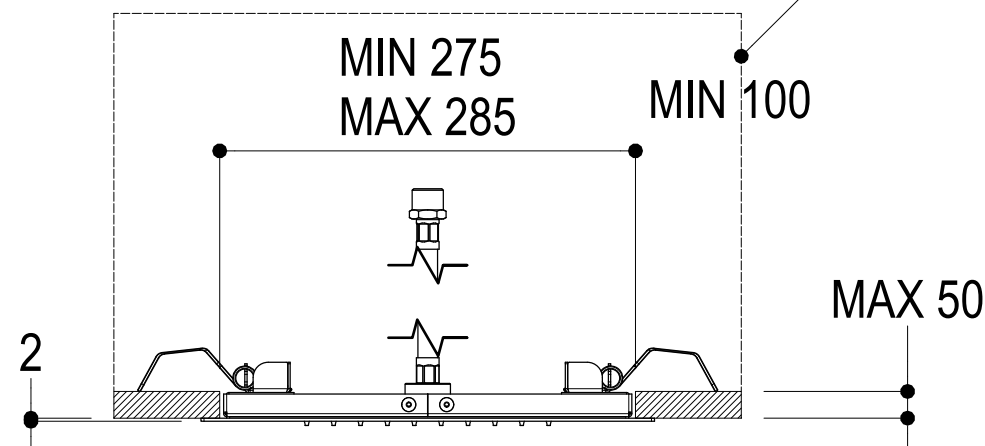

INGOMBRO PER IL CORRETTO FUNZIONAMENTO
ENCUMBRANCE FOR THE CORRECT USE