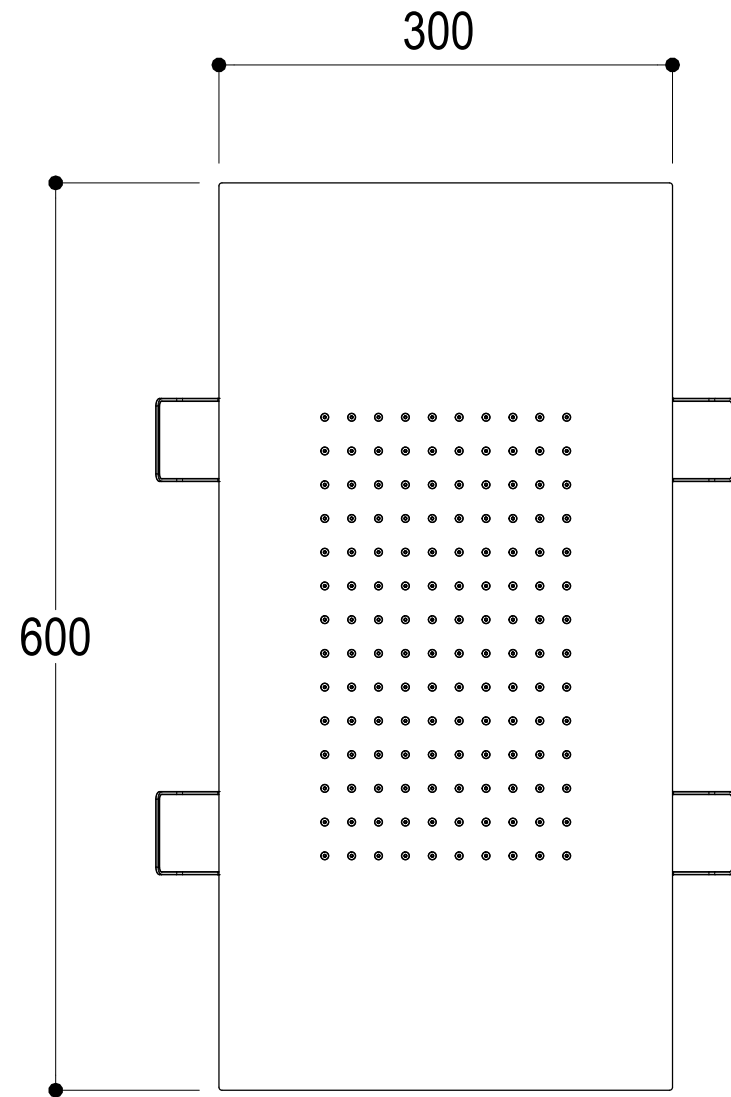

SCHEDA TECNICA / TECHNICAL DATA

RUBINETTERIE RITMONIO S.R.L. si riserva tutti i diritti connessi con il presente documento e con l'oggetto o la materia ivi rappresentati con divieto di riprodurlo, utilizzarlo o renderlo accessibile a terzi in assenza di previa autorizzazione. Disegno CAD non modificabile a mano

RUBINETTERIE RITMONIO S.R.L. will claim all rights related to the present document and with the object or subject represented therein with the prohibition of reproduction, use or disclosure to third parties without previous permission. The Cad plan is not alterable by hand