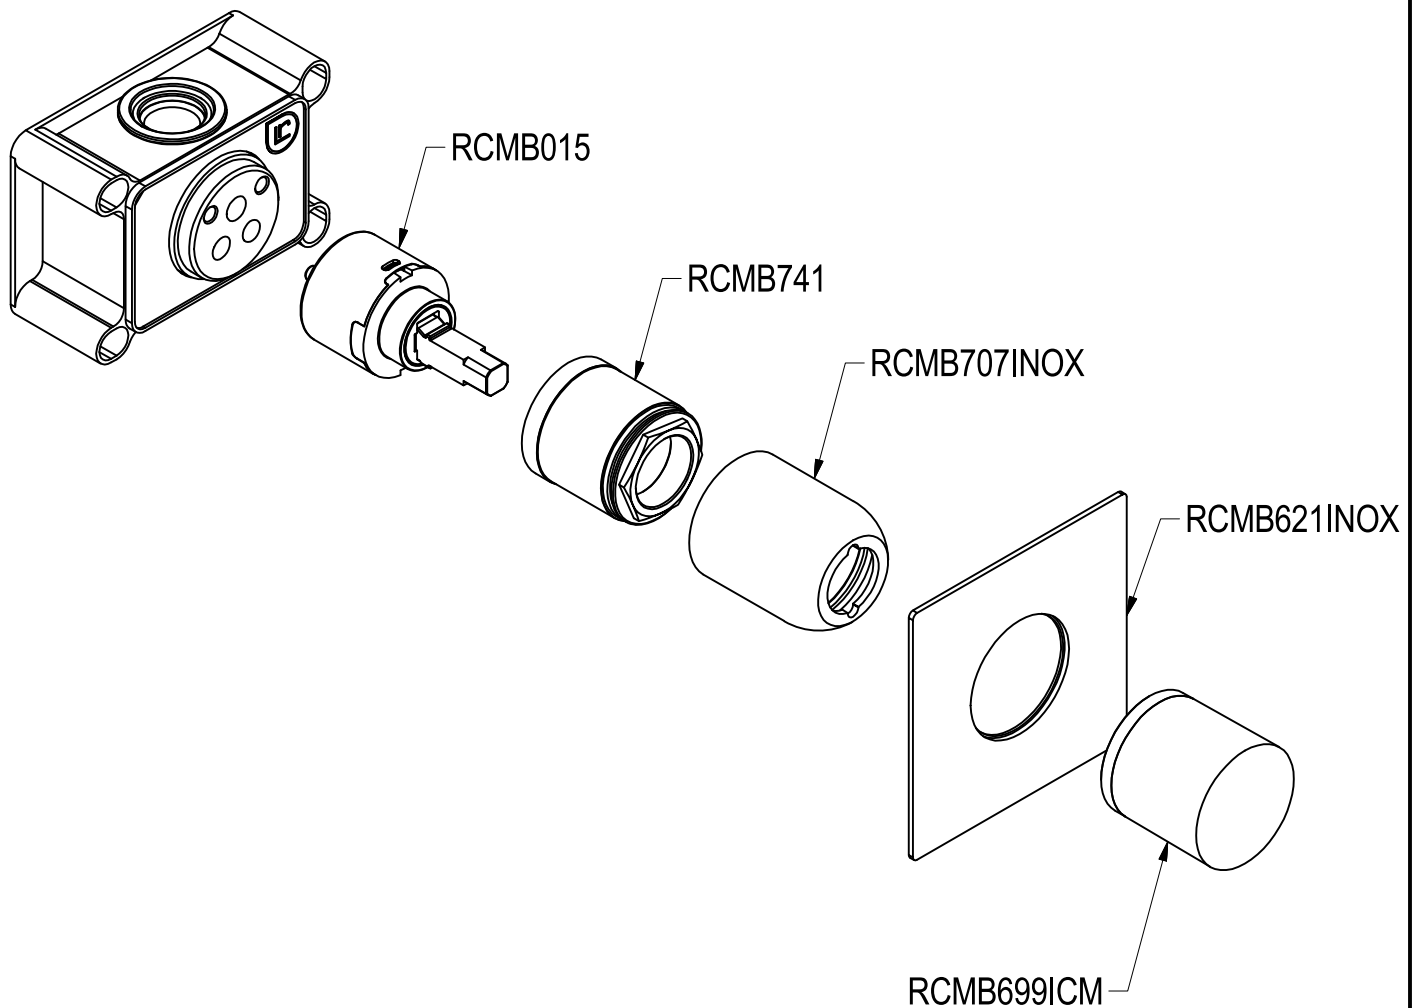

SCHEDA TECNICA / TECHNICAL DATA

RUBINETTERIE RITMONIO S.R.L. si riserva tutti i diritti connessi con il presente documento e con l'oggetto o la materia ivi rappresentati con divieto di riprodurlo, utilizzarlo o renderlo accessibile a terzi in assenza di previa autorizzazione. Disegno CAD non modificabile a mano

Ritmonio
Living a quality experience.
13019 VARALLO - (VC) - ITALY

SERIE Ø35 INOX CONCRETE

CODICE E0BA0140ICM

DATA EMISSIONE 16/03/16

DENOMINAZIONE Miscelatore monocomando ad incasso per doccia
Built-in single lever shower mixer