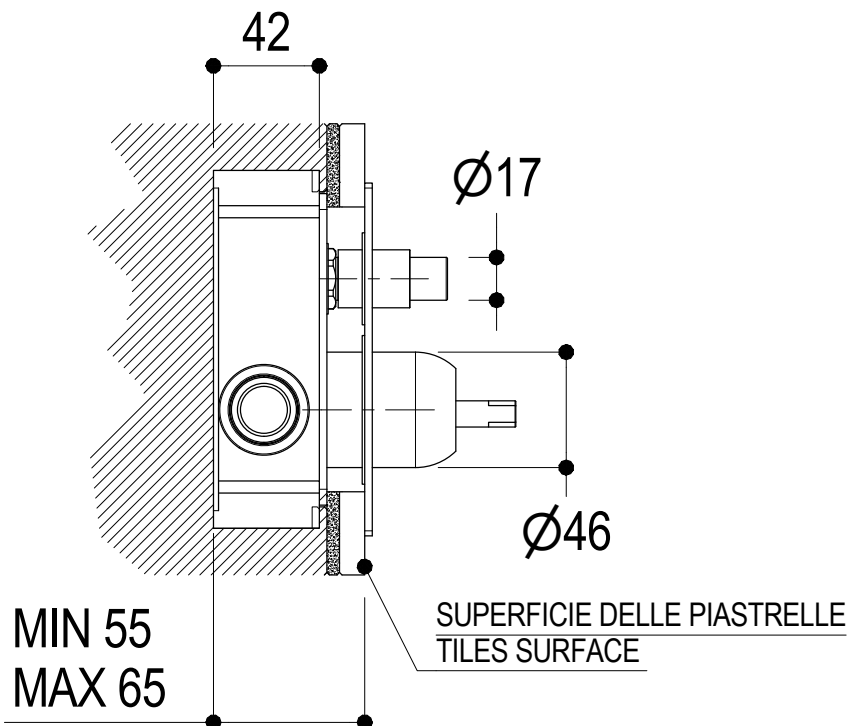

Vista ISO

Ritmonio
Living a quality experience.
13019 VARALLO - (VC) - ITALY

SERIE
DIAMETRO35 IMPRONTE

CODICE
PR51GM101

DATA EMISSIONE
02/02/2021

DENOMINAZIONE
Miscelatore monocomando ad incasso per doccia
Built-in single lever shower mixer

Living a quality experience.

13019 VARALLO - (VC) - ITALY

I diagrammi riportati di seguito riassumono i valori riscontrati durante le prove di portata dei seguenti articoli. Le prove sono state effettuate con pressioni che variavano da 1 a 5 bar e in posizione di acqua miscelata