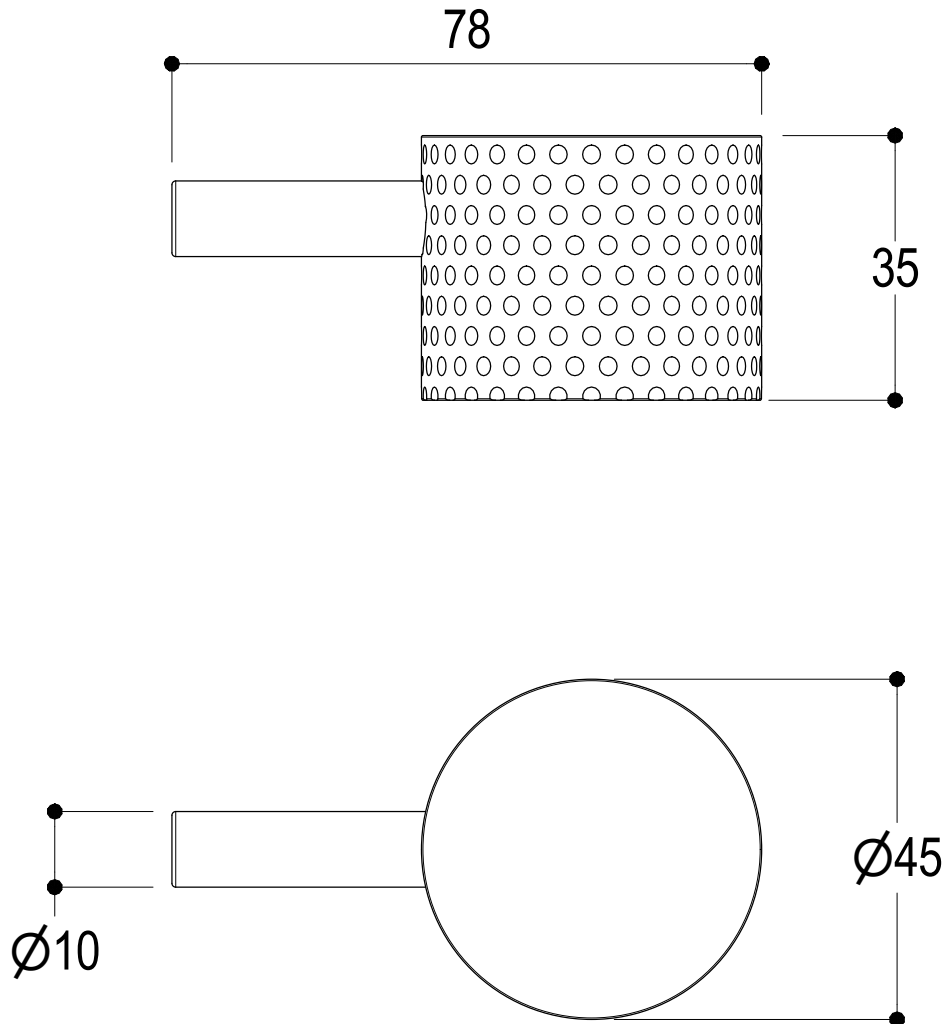

SCHEDA TECNICA / TECHNICAL DATA

RUBINETTERIE RITMONIO S.R.L. si riserva tutti i diritti connessi con il presente documento e con l'oggetto o la materia ivi rappresentati con divieto di riprodurlo, utilizzarlo o renderlo accessibile a terzi in assenza di previa autorizzazione. Disegno CAD non modificabile a mano

RUBINETTERIE RITMONIO S.R.L. will claim all rights related to the present document and with the object or subject represented therein with the prohibition of reproduction, use or disclosure to third parties without previous permission. The Cad plan is not alterable by hand