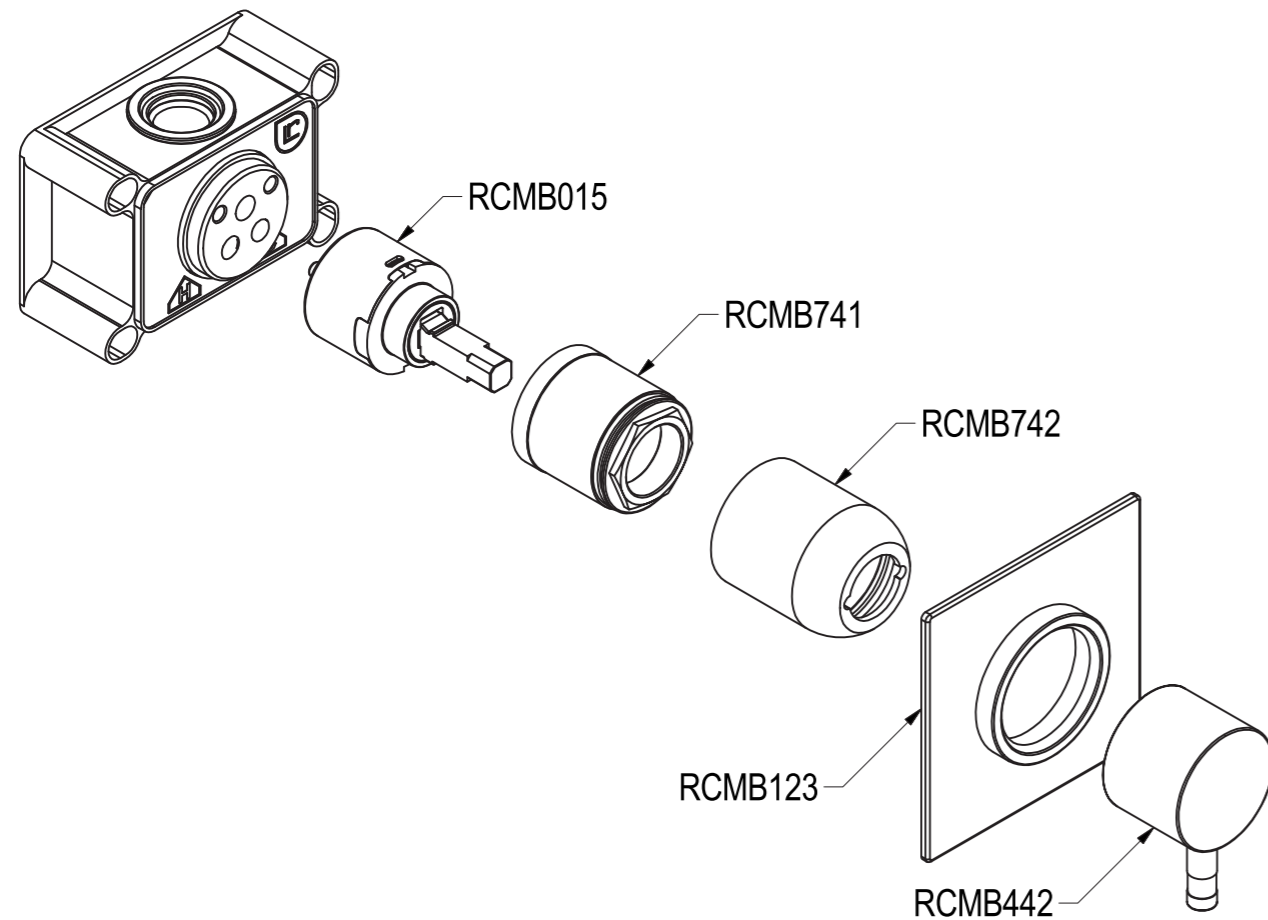

A PARTIRE DAL 01/03/2017
SINCE 01/03/2017

Ritmonio
Living a quality experience.
13019 VARALLO - (VC) - ITALY

SERIE	Ø35	CODICE	E0BA0140	DATA EMISSIONE	28/06/16
DENOMINAZIONE	Miscelatore monocomando ad incasso per doccia Built-in single lever shower mixer			REVISIONE	1
					11/10/16