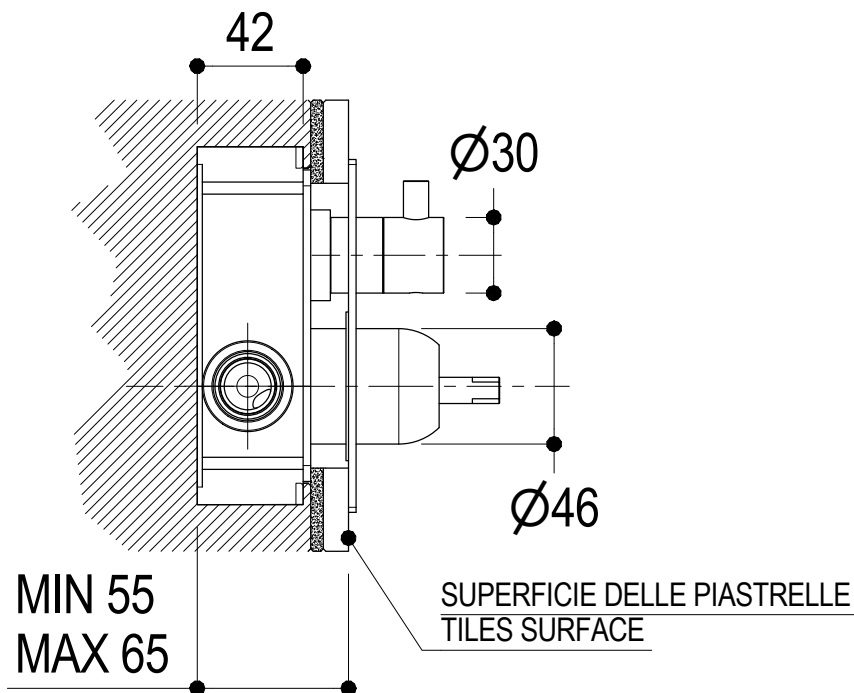

Vista ISO

Ritmonio
Living a quality experience.
13019 VARALLO - (VC) - ITALY

SERIE
DIAMETRO35 IMPRONTE

CODICE
PR51GM111

DATA EMISSIONE
24/06/2021

DENOMINAZIONE
Miscelatore monocomando ad incasso per doccia
Built-in single lever shower mixer