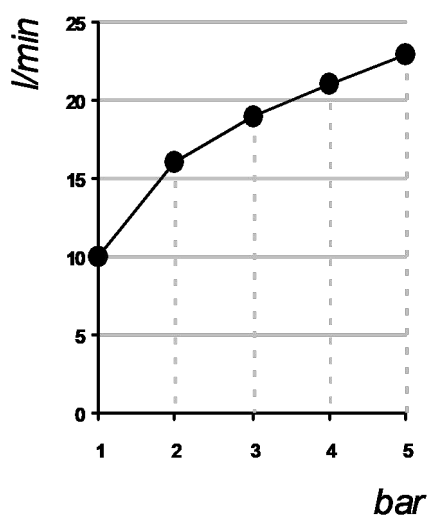

bar	1	2	3	4	5
l/min	10	16	19	21	23

Uscita G 1/2 outlet