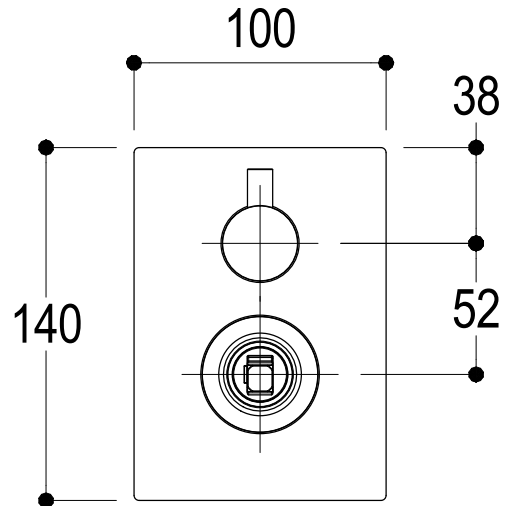

Vista ISO

Ritmonio
Living a quality experience.
13019 VARALLO - (VC) - ITALY

SERIE
DIAMETRO35 IMPRONTE

CODICE
PR51GM111

DATA EMISSIONE
24/06/2021

DENOMINAZIONE
Miscelatore monocomando ad incasso per doccia
Built-in single lever shower mixer

Living a quality experience.

13019 VARALLO - (VC) - ITALY

I diagrammi riportati di seguito riassumono i valori riscontrati durante le prove di portata dei seguenti articoli. Le prove sono state effettuate con pressioni che variavano da 1 a 5 bar e in posizione di acqua miscelata

The following diagrams sum up the values, taken from flow tests of the following items. Tests were conducted with pressure variations from 1 to 5 bar and with mixed water.

BUILT-IN PARTS

Art. PM0020M

*Parti interne doccia incasso con deviatore
Inner parts built-in shower mixer with diverter*