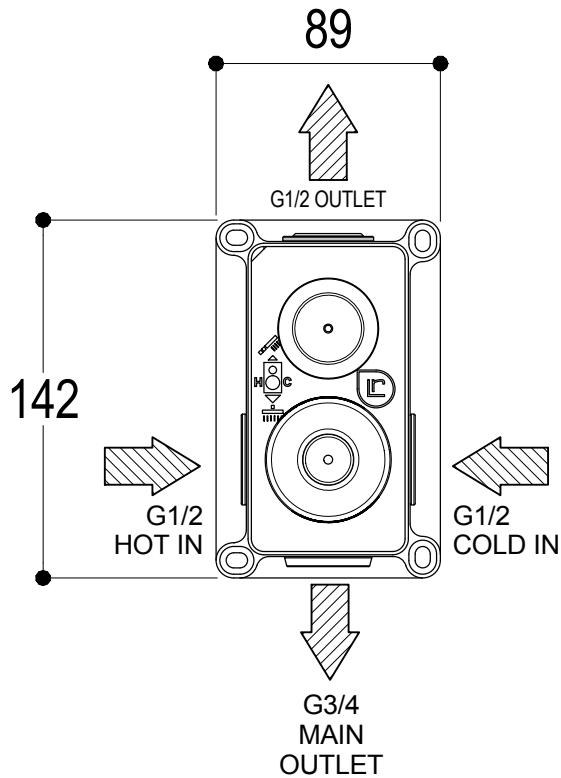

Vista ISO

Ritmonio
Living a quality experience.
13019 VARALLO - (VC) - ITALY

SERIE
DIAMETRO35 IMPRONTE

CODICE
PR51GM111

DATA EMISSIONE
24/06/2021

DENOMINAZIONE
Miscelatore monocomando ad incasso per doccia
Built-in single lever shower mixer