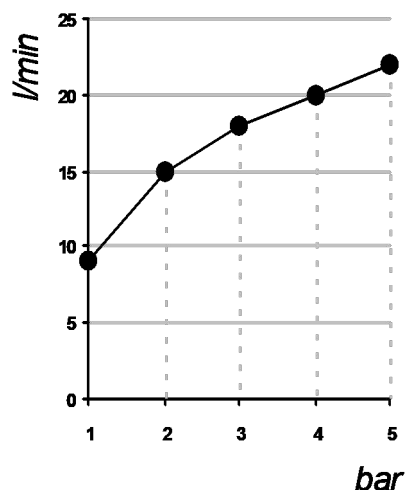

bar	1	2	3	4	5
l/min	9	15	18	20	22

REVISIONE

/

DATA EMISSIONE

03/10/2022