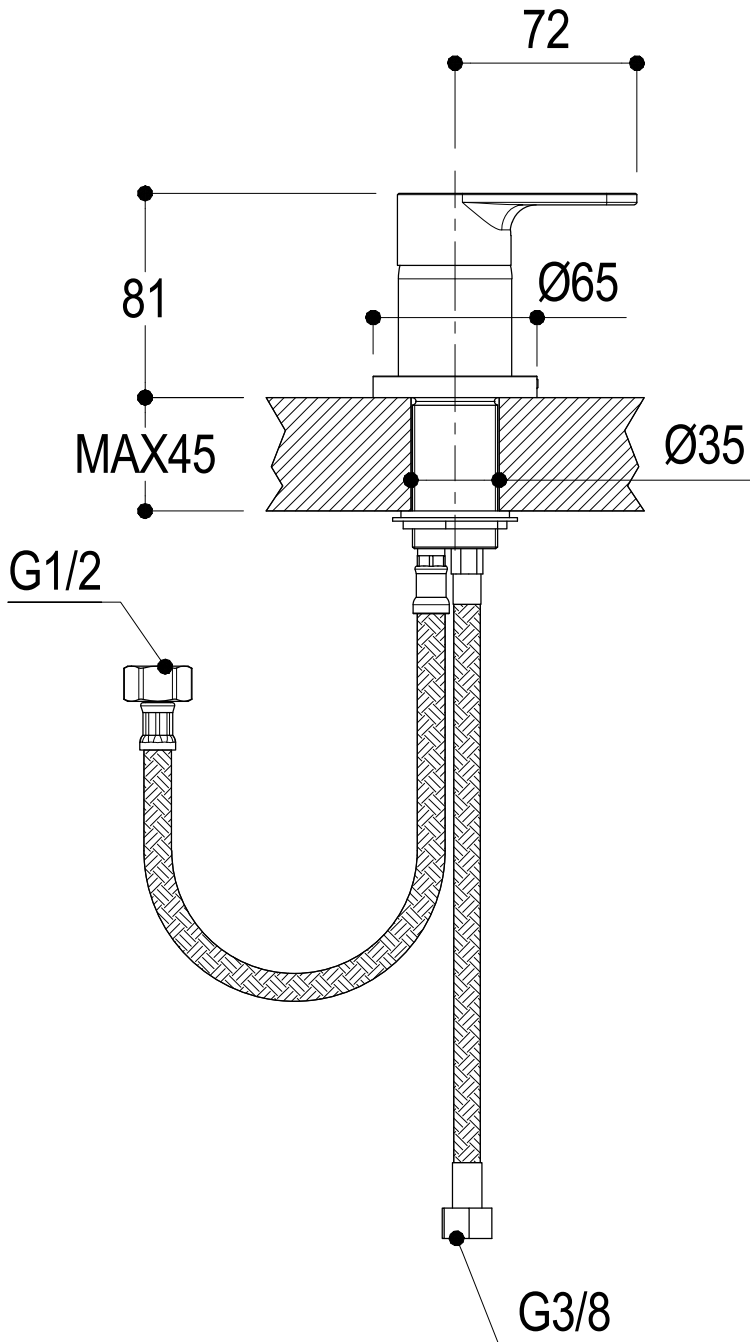

SCHEDA TECNICA / TECHNICAL DATA

Ritmonio RUBINETTERIE
13019 VARALLO - (VC) - ITALY

SERIE	TIP	CODICE	DATA EMISSIONE
		PR38AW201	19/02/2015
DENOMINAZIONE			
Miscelatore monocomando per lavabo Single lever basin mixer			
REVISIONE	EMESSO	APPROVATO	
/	SIGNORINI	GIUSTO	

Living a quality experience.

13019 VARALLO - (VC) - ITALY

I diagrammi riportati di seguito riassumono i valori riscontrati durante le prove di portata dei seguenti articoli. Le prove sono state effettuate con pressioni che variavano da 1 a 5 bar e in posizione di acqua miscelata

The following diagrams sum up the values, taken from flow tests of the following items. Tests were conducted with pressure variations from 1 to 5 bar and with mixed water.

TIP

Art. PR38AW201

Miscelatore monocomando per lavabo