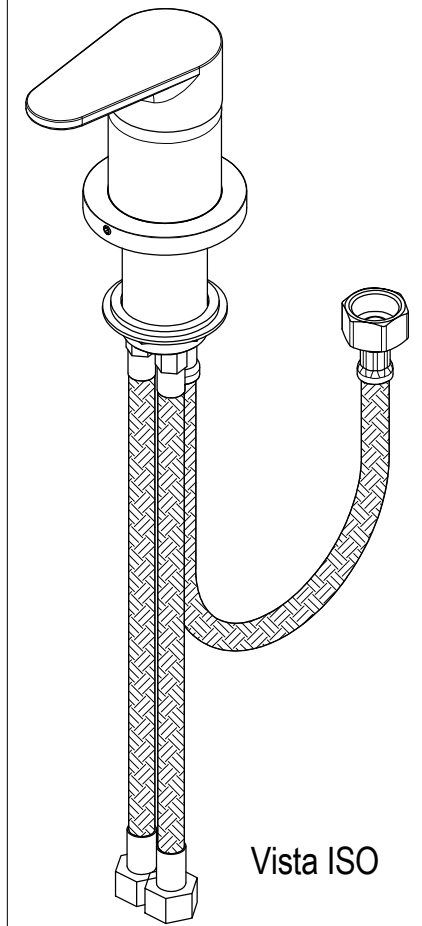

SCHEDA TECNICA / TECHNICAL DATA

Ritmonio RUBINETTERIE
13019 VARALLO - (VC) - ITALY

SERIE	TIP	CODICE	DATA EMISSIONE
		PR38AW201	19/02/2015
DENOMINAZIONE			
Miscelatore monocomando per lavabo Single lever basin mixer			
REVISIONE	EMESSO	APPROVATO	
/	SIGNORINI	GIUSTO	

Living a quality experience.

13019 VARALLO - (VC) - ITALY

I diagrammi riportati di seguito riassumono i valori riscontrati durante le prove di portata dei seguenti articoli. Le prove sono state effettuate con pressioni che variavano da 1 a 5 bar e in posizione di acqua miscelata