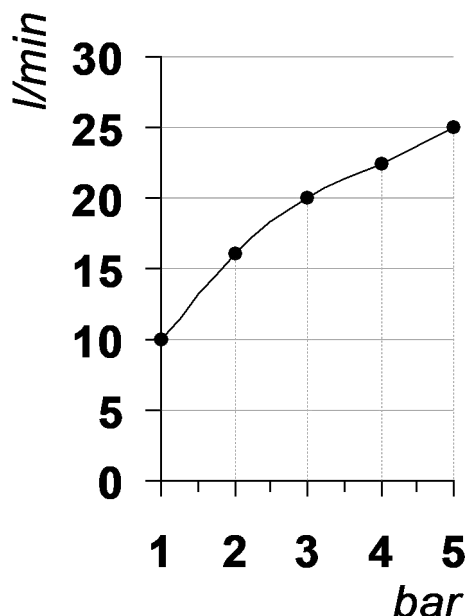

TIP

Art. PR38AW201

Miscelatore monocomando per lavabo

Single lever basin mixer

bar	1	2	3	4	5
l/min	10	16	20	22.5	25