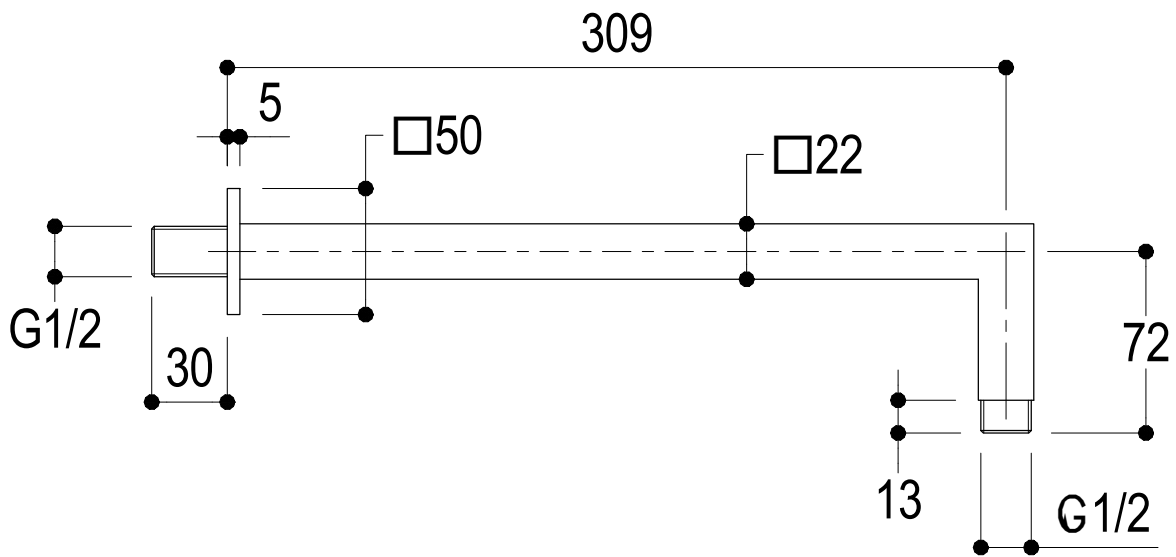

# SCHEDA TECNICA / TECHNICAL DATA

RUBINETTERIE RITMONIO S.R.L. si riserva tutti i diritti connessi con il presente documento e con l'oggetto o la materia ivi rappresentati con divieto di riprodurlo, utilizzarlo o renderlo accessibile a terzi in assenza di previa autorizzazione. Disegno CAD non modificabile a mano

Vista ISO

**Ritmonio**  
Living a quality experience.  
13019 VARALLO - (VC) - ITALY

SERIE SHOWER SYSTEM

CODICE 75B004

DATA EMISSIONE 25/11/2016

DENOMINAZIONE Braccio doccia da parete  
Shower arm

REVISIONE 1  
15/06/2020