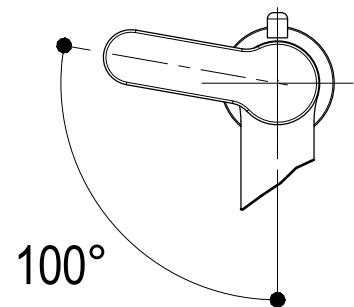

Ritmonio
Living a quality experience.
13019 VARALLO - (VC) - ITALY

SERIE TAB

CODICE PR37BA101

DATA EMISSIONE 20/02/2015

DENOMINAZIONE Miscelatore monocomando per bidet
Single lever bidet mixer

REVISIONE 2
18/01/2022